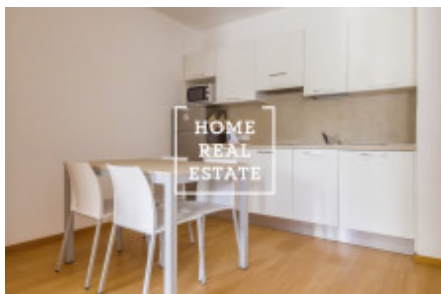

HOME
REAL
ESTATE

Pronájem bytu 2+kk, 48 m² - U Sluncové, Praha 8

«Home Real Estate» exkluzivně nabízí k pronájmu bytovou jednotku 2+kk o velikosti 45 m² + terasa, která se nachází v rezidenci Invalidovna v tiché lokalitě Praha 8 - Invalidovna.

Byt se nachází v 4. patře rezidenčního projektu. Centrum obyvací části tvoří pokoj s kuchyňským koutem, jídelním stolem a gaučem. Kuchyň je kompletně zařízená. V ložnici najdete dvoulůžko a skříň. Apartmán je vybaven pračkou, mikrovlnnou troubou, varnou konvicí a TV. Koupelna je obložená mramorem. Uvedené fotografie jsou z podobného bytu.