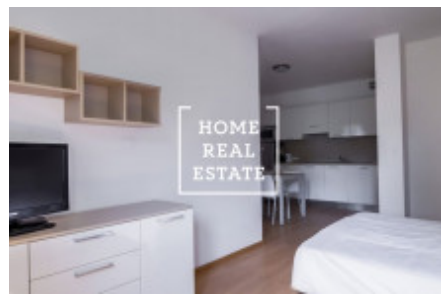

HOME
REAL
ESTATE

Pronájem bytu 2+kk, 48 m² - U Sluncové, Praha 8

«Home Real Estate» exkluzivně nabízí k pronájmu bytovou jednotku 2+kk o velikosti 45 m² + terasa, která se nachází v rezidenci Invalidovna v tiché lokalitě Praha 8 - Invalidovna.

Byt se nachází v 4. patře rezidenčního projektu. Centrum obyvací části tvoří pokoj s kuchyňským koutem, jídelním stolem a gaučem. Kuchyň je kompletně zařízená. V ložnici najdete dvoulůžko a skříň. Apartmán je vybaven pračkou, mikrovlnnou troubou, varnou konvicí a TV. Koupelna je obložená mramorem. Uvedené fotografie jsou z podobného bytu.