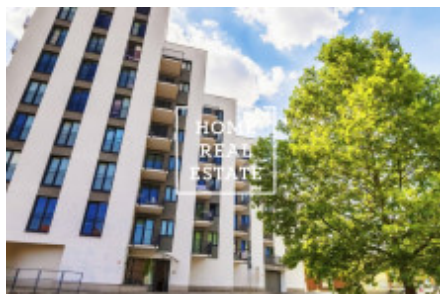

HOME
REAL
ESTATE

Pronájem bytu 2+kk, 48 m² - U Sluncové, Praha 8

«Home Real Estate» exkluzivně nabízí k pronájmu bytovou jednotku 2+kk o velikosti 45 m² + terasa, která se nachází v rezidenci Invalidovna v tiché lokalitě Praha 8 - Invalidovna.

Residence se nachází ve velmi klidné části Prahy. V této lokalitě probíhá spousta kulturních akcí. V pěší vzdálenosti je přírodní park "Kaizlovy sady". Residence Invalidovna disponuje také garáží, soukromým parkovištěm a internetem za poplatek. Komplex residence si zakládá na komfortu a bezpečí, areál je zajištěný recepcí i kamerovým systémem.