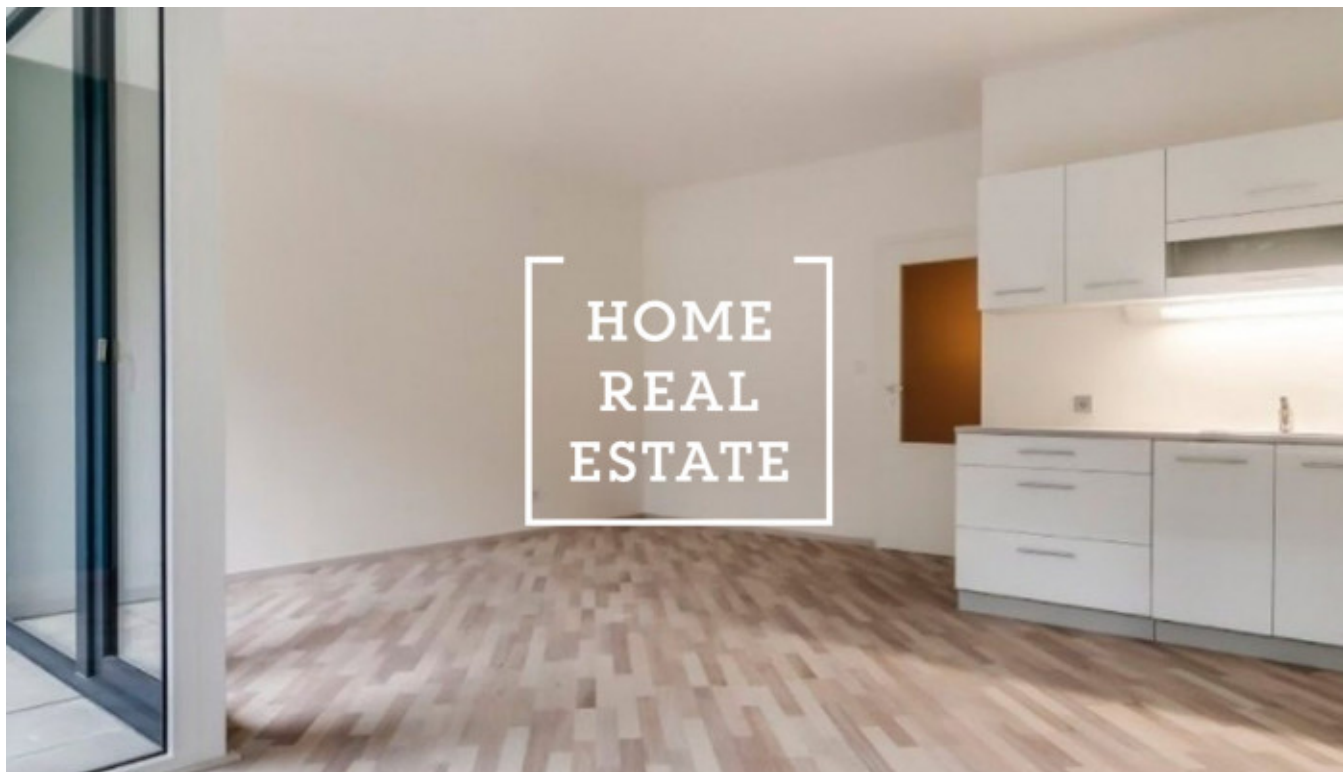

## Pronájem bytu 1+kk, 46 m<sup>2</sup> - Novovysočanská, Praha 8

ID  
Nabídka  
Skupina  
Zařízený  
Vlastnictví  
Užitná plocha  
Parkování  
Město  
Okres  
Městská část

[29968](#)  
Pronájem  
1+kk  
Částečně zařízeno  
Osobní  
46 m<sup>2</sup>  
Ano  
[Praha](#)  
[Praha 8](#)  
[Libeň](#)