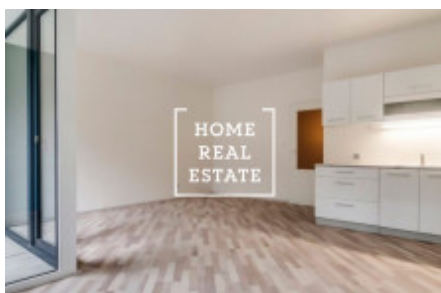

## Pronájem bytu 1+kk, 46 m<sup>2</sup> - Novovysočanská, Praha 8

ID  
Nabídka  
Skupina  
Zařízený  
Vlastnictví  
Užitná plocha  
Parkování  
Město  
Okres  
Městská část

[29968](#)  
Pronájem  
1+kk  
Částečně zařízeno  
Osobní  
46 m<sup>2</sup>  
Ano  
[Praha](#)  
[Praha 8](#)  
[Libeň](#)