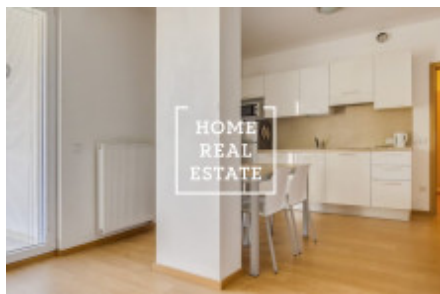

## Pronájem bytu 2+kk, 45 m<sup>2</sup> - U Sluncové, Praha 8

«Home Real Estate» exkluzivně nabízí k pronájmu bytovou jednotku 2+kk o velikosti 45 m<sup>2</sup> + balkon, která se nachází v rezidenci Invalidovna v tiché lokalitě Praha 8 - Invalidovna.

Byt se nachází ve 3. nadzemním podlaží novostavby.

Obývací pokoj s pohovkou je spojen s kuchyní, která opticky neruší prostor a plně zařízena všechny elektrospotřebiči: sklo-keramická varna deska, digestoř, lednice, mikrovlnná. Ložnice vybavena 2-lůžkem. V koupelně je sprchový kout, pračka, umyvadlo, WC a bidet. Byt je kompletně zařízený. K dispozici je také balkon s nádherným výhledem na Prahu.