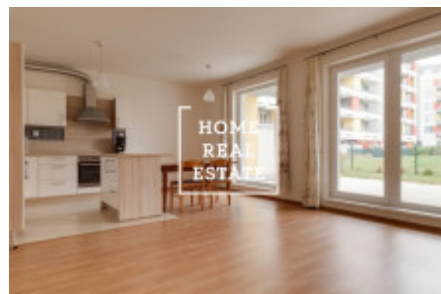

HOME
REAL
ESTATE

Prodej bytu 3+kk, 88 m² - Prušánecká, Praha 5