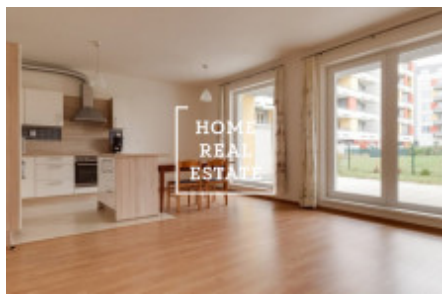

HOME
REAL
ESTATE

Prodej bytu 3+kk, 88 m² - Prušánecká, Praha 5