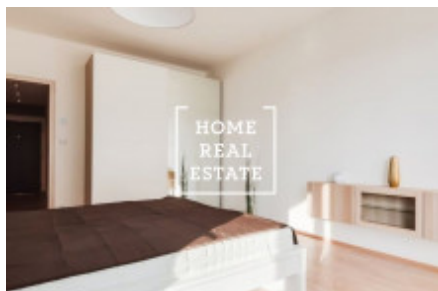

HOME
REAL
ESTATE

Pronájem bytu 2+kk, 65 m² - Nad Smetankou, Praha 9

ID
Nabídka
Skupina
Zařízený
Vlastnictví
Užitná plocha
Město
Okres
Městská část

[29957](#)
Pronájem
2+kk
Zařízeno
Osobní
65 m²
[Praha](#)
[Praha 9](#)
[Hrdlořezy](#)