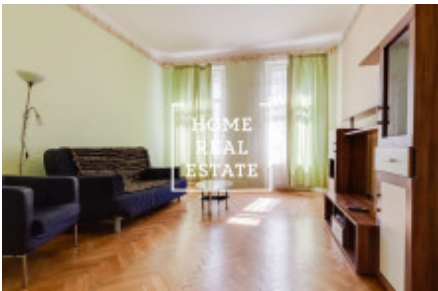

## Pronájem bytu 2+1, 78 m<sup>2</sup> - Jindřicha Plachty, Praha 5

«Home Real Estate» nabízí k pronájmu byt 2+1 o velikosti 78 m<sup>2</sup>, který se nachází v populární a rychle se rozvíjející lokalitě Praha - Smíchov