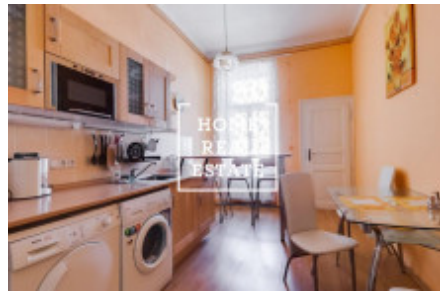

HOME
REAL
ESTATE

Pronájem bytu 2+1, 78 m² - Jindřicha Plachty, Praha 5