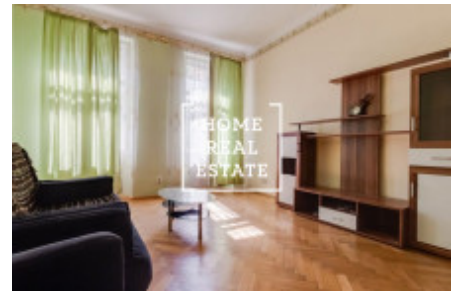

## Pronájem bytu 2+1, 78 m<sup>2</sup> - Jindřicha Plachty, Praha 5

«Home Real Estate» nabízí k pronájmu byt 2+1 o velikosti 78 m<sup>2</sup>, který se nachází v populární a rychle se rozvíjející lokalitě Praha - Smíchov

Plně zařízený byt se nachází ve 5. nadzemním podlaží budovy po rekonstrukci. Obývací část je slunný pokoj s kuchyňskou linkou a vystavenými spotřebiči. Byt má centrální místnost, ze které se dostanete do dvou samostatných pokojů, každý z nich má vlastní koupelnu. A je jedna samostatná koupelna na hlavní chodbě. Koupelna je vybavená vanou, umyvadlem, a WC.