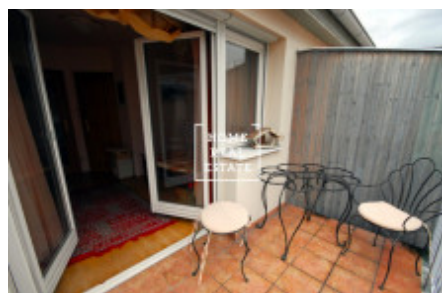

## Pronájem bytu 3+kk, 120 m<sup>2</sup> - Žižkovo náměstí, Praha 3

«Home Real Estate» nabízí k pronájmu atypický mezonetový byt 3+kk s pěknou terasou ( 6 m<sup>2</sup>), o velikostí 120 m<sup>2</sup>, který se nachází v Praze 3 přímo na Žižkovém náměstí. Stylový - orientální a plně zařízený byt se nachází ve posledním patře činžovního domu přímo na Žižkovském náměstí , samozřejmě je výtah. Výhledy jsou jak na západní, tak i východní stranu. Interier bytu tvoří dvě ložnice (jedná ložnice se využívá jako pracovní), velký obývací pokoj spojený s kuchyní, komora, koupelna a předsíň. Veškerý nábytek byl vybrán v orientálním stylu a přináší velmi pozitivní nástroj každému, kdo se dostane do bytu. V kuchyni jsou veškeré důležité spotřebiče : trouba, sporák, myčka nádobí, mikrovlnná trouba a vše potřebné pro vaření. V koupelně je masážní vana, pračka, komoda, a koupelna. Samostatné wc.