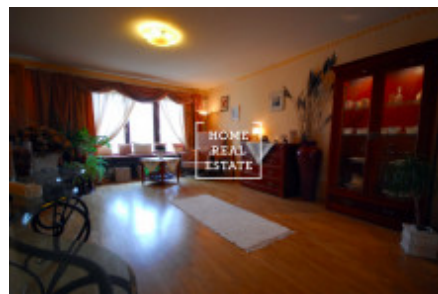

## Pronájem bytu 3+kk, 120 m<sup>2</sup> - Žižkovo náměstí, Praha 3

«Home Real Estate» nabízí k pronájmu atypický mezonetový byt 3+kk s pěknou terasou ( 6 m<sup>2</sup>), o velikostí 120 m<sup>2</sup>, který se nachází v Praze 3 přímo na Žižkovém náměstí. Stylový - orientální a plně zařízený byt se nachází ve posledním patře činžovního domu přímo na Žižkovském náměstí , samozřejmě je výtah. Výhledy jsou jak na západní, tak i východní stranu. Interier bytu tvoří dvě ložnice (jedná ložnice se využívá jako pracovní), velký obývací pokoj spojený s kuchyní, komora, koupelna a předsíň. Veškerý nábytek byl vybrán v orientálním stylu a přináší velmi pozitivní nástroj každému, kdo se dostane do bytu. V kuchyni jsou veškeré důležité spotřebiče : trouba, sporák, myčka nádobí, mikrovlnná trouba a vše potřebné pro vaření. V koupelně je masážní vana, pračka, komoda, a koupelna. Samostatné wc.

ID	<a href="#">29911</a>	Nabídka	Pronájem
Skupina	3+kk	Zařízený	Zařízeno
Lokalita	Žižkovo náměstí 3, Praha 3-Žižkov, Česko	Vlastnictví	Osobní
Užitná plocha	120 m <sup>2</sup>	Město	<a href="#">Praha</a>
Okres	<a href="#">Praha 3</a>	Městská část	<a href="#">Žižkov</a>
Stav	Realizováno		