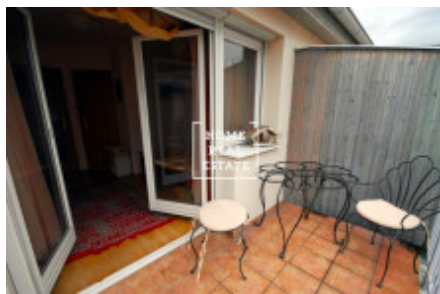

HOME
REAL
ESTATE

Pronájem bytu 3+kk, 120 m² - Žižkovo náměstí, Praha 3