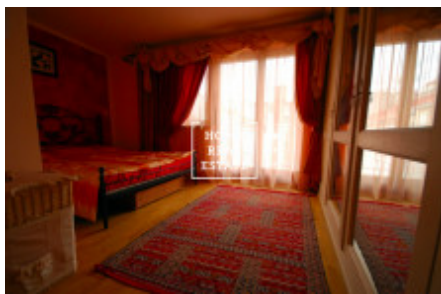

HOME
REAL
ESTATE

Pronájem bytu 3+kk, 120 m² - Žižkovo náměstí, Praha 3