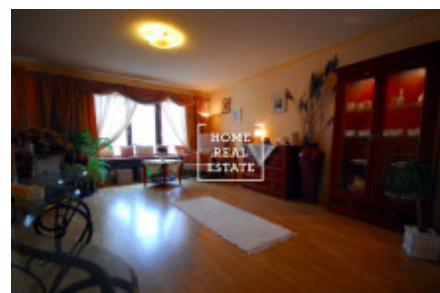

## Pronájem bytu 3+kk, 120 m<sup>2</sup> - Žižkovo náměstí, Praha 3

«Home Real Estate» nabízí k pronájmu atypický mezonetový byt 3+kk s pěknou terasou ( 6 m<sup>2</sup>), o velikostí 120 m<sup>2</sup>, který se nachází v Praze 3 přímo na Žižkovém náměstí. Stylový - orientální a plně zařízený byt se nachází ve posledním patře činžovního domu přímo na Žižkovském náměstí , samozřejmě je výtah. Výhledy jsou jak na západní, tak i východní stranu. Interier bytu tvoří dvě ložnice (jedná ložnice se využívá jako pracovní), velký obývací pokoj spojený s kuchyní, komora, koupelna a předsíň. Veškerý nábytek byl vybrán v orientálním stylu a přináší velmi pozitivní nástroj každému, kdo se dostane do bytu. V kuchyni jsou veškeré důležité spotřebiče : trouba, sporák, myčka nádobí, mikrovlnná trouba a vše potřebné pro vaření. V koupelně je masážní vana, pračka, komoda, a koupelna. Samostatné wc.

ID	<a href="#">29911</a>	Nabídka	Pronájem
Skupina	3+kk	Zařízený	Zařízeno
Lokalita	Žižkovo náměstí 3, Praha 3-Žižkov, Česko	Vlastnictví	Osobní
Užitná plocha	120 m <sup>2</sup>	Město	<a href="#">Praha</a>
Okres	<a href="#">Praha 3</a>	Městská část	<a href="#">Žižkov</a>
Stav	Realizováno		