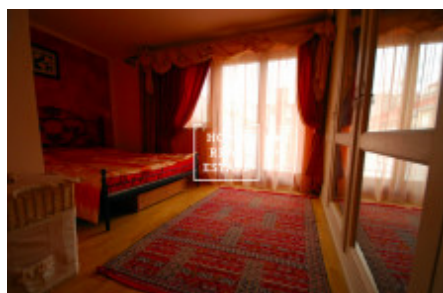

## Pronájem bytu 3+kk, 120 m<sup>2</sup> - Žižkovo náměstí, Praha 3

«Home Real Estate» nabízí k pronájmu atypický mezonetový byt 3+kk s pěknou terasou ( 6 m<sup>2</sup>), o velikostí 120 m<sup>2</sup>, který se nachází v Praze 3 přímo na Žižkovém náměstí. Stylový - orientální a plně zařízený byt se nachází ve posledním patře činžovního domu přímo na Žižkovském náměstí , samozřejmě je výtah. Výhledy jsou jak na západní, tak i východní stranu. Interier bytu tvoří dvě ložnice (jedná ložnice se využívá jako pracovní), velký obývací pokoj spojený s kuchyní, komora, koupelna a předsíň. Veškerý nábytek byl vybrán v orientálním stylu a přináší velmi pozitivní nástroj každému, kdo se dostane do bytu. V kuchyni jsou veškeré důležité spotřebiče : trouba, sporák, myčka nádobí, mikrovlnná trouba a vše potřebné pro vaření. V koupelně je masážní vana, pračka, komoda, a koupelna. Samostatné wc.