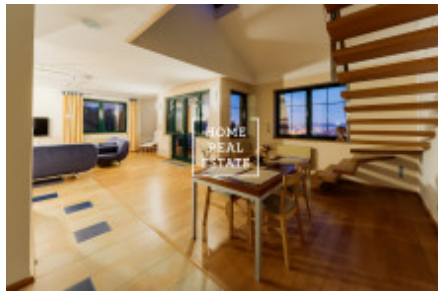

## Pronájem bytu 3+kk, 140 m<sup>2</sup> - Na stráži, Praha 8

Společnost «Home Real Estate» nabízí pronajem luxusního mezonetového bytu 3+kk s balkonem, o velikosti 140m<sup>2</sup>, který se nachází v lokalitě Praha 8 - Libeň. Plně zařízený, komfortní byt se nachází ve 3. nadzemním podlaží. Dole Interier bytu tvoří obývací pokoj s kuchyňskou linkou, která je vybavená veškerými spotřebiči a jídelní místo, v relaxační zóně se nachází pohodlná sedačka a TV, koupelna s vanou a sprchovým koutem. Krbová kamna dokáží být zajímavým prvkem v interiéru, spojují výhodu romantického pohledu do ohně. K dispozici klimatizace, po dohodě sauna. Nahore jsou 2 plně vybavené ložnici, jedna z ložnic atypická otevřená, ideálné pro hosty, a otevřený pokoj využívaný jako pracovna. Moderní střešní okna umožňují větrání podkroví a poskytují výhled do okolí. Kvalitní materiály, podlahy jsou parketové. K bytu patří technická místnost s pračkou. Možnost parkování na pozemku areálu. Byt se nachází v krásné lokalitě Praha 8, která je velice klidná. Autobusová zastávka je v pěší vzdálenosti zhruba 2-3 minuty - "Čertův vršek", 5 minut jízdy autobusem od zastávky metra "C" Prosek. Krásný výhled na přilehlou zahradu a na Prahu. Byt není vhodný pro rodinu s malými dětmi a se zvířaty, pronajímatel byt pronajme nejlépe jednomu nájemníku, případně klidnému páru. Celková cena: 25 000,- Kč + poplatky 6000,-Kč + provize RK Pro více informací ohledně této nemovitosti nebo domluvení prohlídky nás kontaktujte nebo vyplňte formulář níže, rádi se Vám budeme věnovat.