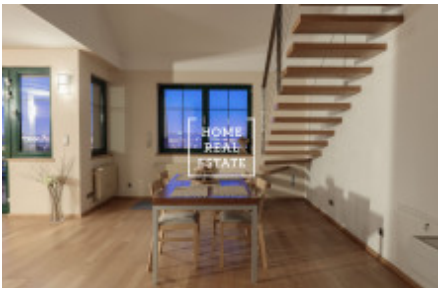

HOME
REAL
ESTATE

Pronájem bytu 3+kk, 140 m² - Na stráži, Praha 8

ID	29884
Nabídka	Pronájem
Skupina	3+kk
Zařízený	Zařízeno
Lokalita	Na Stráži 2344/42, 180 00 Praha 8-Libeň, Česko
Vlastnictví	Osobní
Užitná plocha	140 m ²
Město	Praha
Okres	Praha 8
Městská část	Libeň