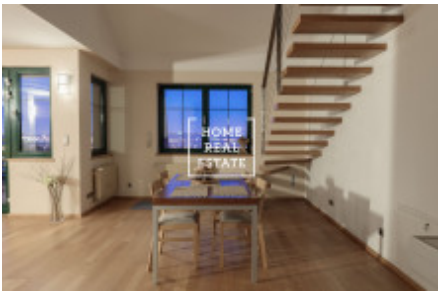

## Pronájem bytu 3+kk, 140 m<sup>2</sup> - Na stráži, Praha 8

Společnost «Home Real Estate» nabízí pronajem luxusního mezonetového bytu 3+kk s balkonem, o velikosti 140m<sup>2</sup>, který se nachází v lokalitě Praha 8 - Libeň. Plně zařízený, komfortní byt se nachází ve 3. nadzemním podlaží. Dole Interier bytu tvoří obývací pokoj s kuchyňskou linkou, která je vybavená veškerými spotřebiči a jídelní místo, v relaxační zóně se nachází pohodlná sedačka a TV, koupelna s vanou a sprchovým koutem. Krbová kamna dokáží být zajímavým prvkem v interiéru, spojují výhodu romantického pohledu do ohně. K dispozici klimatizace, po dohodě sauna. Nahore jsou 2 plně vybavené ložnici, jedna z ložnic atypická otevřená, ideálné pro hosty, a otevřený pokoj využívaný jako pracovna. Moderní střešní okna umožňují větrání podkroví a poskytují výhled do okolí. Kvalitní materiály, podlahy jsou parketové. K bytu patří technická místnost s pračkou. Možnost parkování na pozemku areálu. Byt se nachází v krásné lokalitě Praha 8, která je velice klidná. Autobusová zastávka je v pěší vzdálenosti zhruba 2-3 minuty - "Čertův vršek", 5 minut jízdy autobusem od zastávky metra "C" Prosek. Krásný výhled na přilehlou zahradu a na Prahu. Byt není vhodný pro rodinu s malými dětmi a se zvířaty, pronajímatel byt pronajme nejlépe jednomu nájemníku, případně klidnému páru. Celková cena: 25 000,- Kč + poplatky 6000,-Kč + provize RK Pro více informací ohledně této nemovitosti nebo domluvení prohlídky nás kontaktujte nebo vyplňte formulář níže, rádi se Vám budeme věnovat.