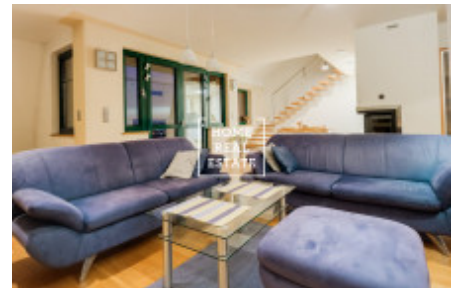

HOME
REAL
ESTATE

Pronájem bytu 3+kk, 140 m² - Na stráži, Praha 8

ID	29884
Nabídka	Pronájem
Skupina	3+kk
Zařízený	Zařízeno
Lokalita	Na Stráži 2344/42, 180 00 Praha 8-Libeň, Česko
Vlastnictví	Osobní
Užitná plocha	140 m ²
Město	Praha
Okres	Praha 8
Městská část	Libeň