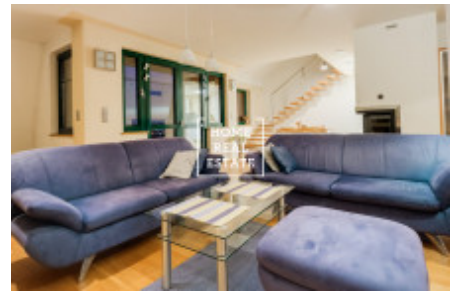

## Pronájem bytu 3+kk, 140 m<sup>2</sup> - Na stráži, Praha 8

Společnost «Home Real Estate» nabízí pronajem luxusního mezonetového bytu 3+kk s balkonem, o velikosti 140m<sup>2</sup>, který se nachází v lokalitě Praha 8 - Libeň. Plně zařízený, komfortní byt se nachází ve 3. nadzemním podlaží. Dole Interier bytu tvoří obývací pokoj s kuchyňskou linkou, která je vybavená veškerými spotřebiči a jídelní místo, v relaxační zóně se nachází pohodlná sedačka a TV, koupelna s vanou a sprchovým koutem. Krbová kamna dokáží být zajímavým prvkem v interiéru, spojují výhodu romantického pohledu do ohně. K dispozici klimatizace, po dohodě sauna. Nahore jsou 2 plně vybavené ložnici, jedna z ložnic atypická otevřená, ideálné pro hosty, a otevřený pokoj využívaný jako pracovna. Moderní střešní okna umožňují větrání podkroví a poskytují výhled do okolí. Kvalitní materiály, podlahy jsou parketové. K bytu patří technická místnost s pračkou. Možnost parkování na pozemku areálu. Byt se nachází v krásné lokalitě Praha 8, která je velice klidná. Autobusová zastávka je v pěší vzdálenosti zhruba 2-3 minuty - "Čertův vršek", 5 minut jízdy autobusem od zastávky metra "C" Prosek. Krásný výhled na přilehlou zahradu a na Prahu. Byt není vhodný pro rodinu s malými dětmi a se zvířaty, pronajímatel byt pronajme nejlépe jednomu nájemníku, případně klidnému páru. Celková cena: 25 000,- Kč + poplatky 6000,-Kč + provize RK Pro více informací ohledně této nemovitosti nebo domluvení prohlídky nás kontaktujte nebo vyplňte formulář níže, rádi se Vám budeme věnovat.