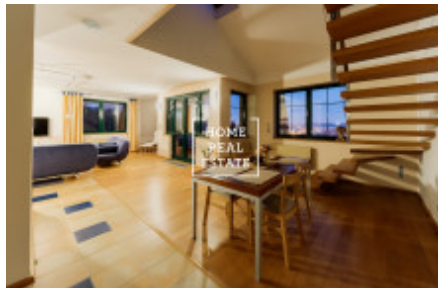

HOME
REAL
ESTATE

Pronájem bytu 3+kk, 140 m² - Na stráži, Praha 8

ID	29884
Nabídka	Pronájem
Skupina	3+kk
Zařízený	Zařízeno
Lokalita	Na Stráži 2344/42, 180 00 Praha 8-Libeň, Česko
Vlastnictví	Osobní
Užitná plocha	140 m ²
Město	Praha
Okres	Praha 8
Městská část	Libeň