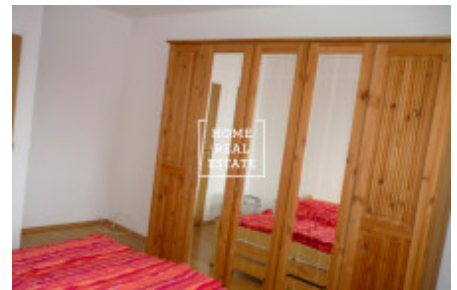

HOME
REAL
ESTATE

Pronájem bytu 2+kk - Přípotoční, Praha 10