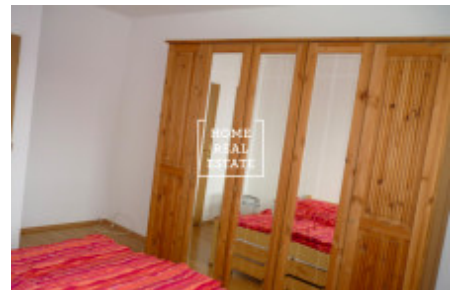

HOME
REAL
ESTATE

Pronájem bytu 2+kk - Přípotoční, Praha 10