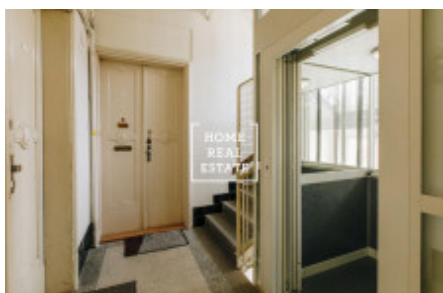

# Pronájem bytu 2+kk, 52 m2 - Růžová, Praha 1

Společnost "Home Real Estate" nabízí k pronájmu luxusní byt 2+kk o velikosti 52 m2 v historické městské části Praha 1 - Nové Město.

Stylový a plně zařízený byt se nachází v 6. podlaží cihlového domu po rekonstrukci. Dispozici bytu tvoří obývací pokoj s kuchyňským koutem, ložnice, koupelna, oddělená toaleta a předsíň.

Byt je čerstvě po úplné rekonstrukci. Samozřejmostí jsou kvalitní podlahy a dlaždice po celém bytě, také jsou nainstalována nová kvalitní okna. Kuchyňská linka je vybavená všemi potřebnými elektrospotřebiči (lednice s mrazákem, sklokeramický sporák, trouba, myčka a digestoř) a barovým stolem s židlemi. Ložnice je vybavena velkou dvoulůžkovou postelí s dvěma stolky, vestavnou skříní a psacím stolem, v obývací místnosti je gauč a televize. Předsíň je vybavena skříní a komodou. V koupelně je nainstalována vana a umyvadlo, je pračka.

Budova s výtahem. V bytě je internet a mobilní klimatizace.

Byt se nachází v samém srdci Prahy a tak najdete v okolí veškerou občanskou vybavenost a všechno potřebné pro život. Praha 1 nabízí široký výběr nejlepších ve městě restaurací, kaváren, obchodů, muzeí, divadel a mnoha dalšího.