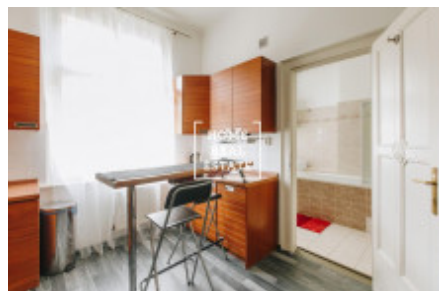

Pronájem bytu 2+kk, 52 m² - Růžová, Praha 1