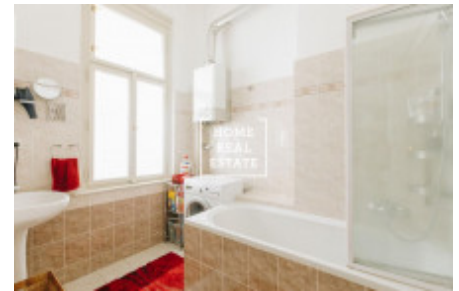

HOME
REAL
ESTATE

Pronájem bytu 2+kk, 52 m² - Růžová, Praha 1

ID
Nabídka
Skupina
Zařízený
Lokalita
Vlastnictví
Užitná plocha
Parkování
Město
Okres
Městská část

[29858](#)
Pronájem
2+kk
Zařízeno
Růžová 8, Nové Město, Česko
Osobní
52 m²
Ano
[Praha](#)
[Praha 1](#)
[Nové Město](#)