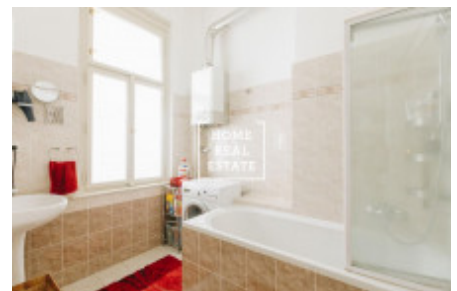

Pronájem bytu 2+kk, 52 m² - Růžová, Praha 1

Společnost "Home Real Estate" nabízí k pronájmu luxusní byt 2+kk o velikosti 52 m2 v historické městské části Praha 1 - Nové Město.

Stylový a plně zařízený byt se nachází v 6. podlaží cihlového domu po rekonstrukci. Dispozici bytu tvoří obývací pokoj s kuchyňským koutem, ložnice, koupelna, oddělená toaleta a předsíň.

Byt je čerstvě po úplné rekonstrukci. Samozřejmostí jsou kvalitní podlahy a dlaždice po celém bytě, také jsou nainstalována nová kvalitní okna. Kuchyňská linka je vybavená všemi potřebnými elektrospotřebiči (lednice s mrazákem, sklokeramický sporák, trouba, myčka a digestoř) a barovým stolem s židlemi. Ložnice je vybavena velkou dvoulůžkovou postelí s dvěma stolky, vestavnou skříní a psacím stolem, v obývací místnosti je gauč a televize. Předsíň je vybavena skříní a komodou. V koupelně je nainstalována vana a umyvadlo, je pračka.