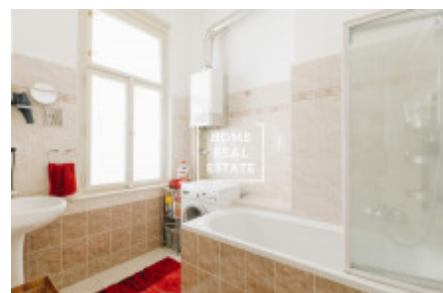

# Pronájem bytu 2+kk, 52 m2 - Růžová, Praha 1

Společnost "Home Real Estate" nabízí k pronájmu luxusní byt 2+kk o velikosti 52 m2 v historické městské části Praha 1 - Nové Město.

Stylový a plně zařízený byt se nachází v 6. podlaží cihlového domu po rekonstrukci. Dispozici bytu tvoří obývací pokoj s kuchyňským koutem, ložnice, koupelna, oddělená toaleta a předsíň.

Byt je čerstvě po úplné rekonstrukci. Samozřejmostí jsou kvalitní podlahy a dlaždice po celém bytě, také jsou nainstalována nová kvalitní okna. Kuchyňská linka je vybavená všemi potřebnými elektrospotřebiči (lednice s mrazákem, sklokeramický sporák, trouba, myčka a digestoř) a barovým stolem s židlemi. Ložnice je vybavena velkou dvoulůžkovou postelí s dvěma stolky, vestavnou skříní a psacím stolem, v obývací místnosti je gauč a televize. Předsíň je vybavena skříní a komodou. V koupelně je nainstalována vana a umyvadlo, je pračka.