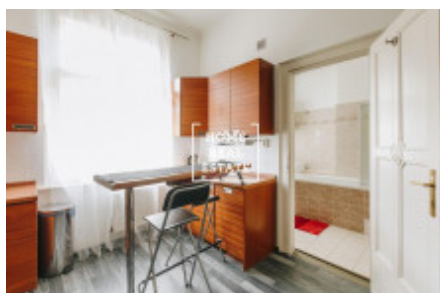

Pronájem bytu 2+kk, 52 m2 - Růžová, Praha 1