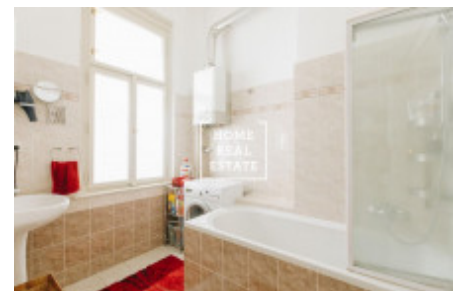

Pronájem bytu 2+kk, 52 m² - Růžová, Praha 1

Společnost "Home Real Estate" nabízí k pronájmu luxusní byt 2+kk o velikosti 52 m2 v historické městské části Praha 1 - Nové Město.

Stylový a plně zařízený byt se nachází v 6. podlaží cihlového domu po rekonstrukci. Dispozici bytu tvoří obývací pokoj s kuchyňským koutem, ložnice, koupelna, oddělená toaleta a předsíň.

Byt je čerstvě po úplné rekonstrukci. Samozřejmostí jsou kvalitní podlahy a dlaždice po celém bytě, také jsou nainstalována nová kvalitní okna. Kuchyňská linka je vybavená všemi potřebnými elektrospotřebiči (lednice s mrazákem, sklokeramický sporák, trouba, myčka a digestoř) a barovým stolem s židlemi. Ložnice je vybavena velkou dvoulůžkovou postelí s dvěma stolky, vestavnou skříní a psacím stolem, v obývací místnosti je gauč a televize. Předsíň je vybavena skříní a komodou. V koupelně je nainstalována vana a umyvadlo, je pračka.