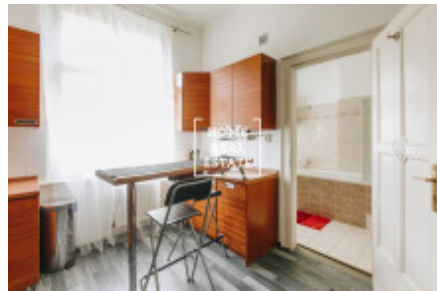

HOME
REAL
ESTATE

Pronájem bytu 2+kk, 52 m² - Růžová, Praha 1

ID
Nabídka
Skupina
Zařízený
Lokalita
Vlastnictví
Užitná plocha
Parkování
Město
Okres
Městská část

[29858](#)
Pronájem
2+kk
Zařízeno
Růžová 8, Nové Město, Česko
Osobní
52 m²
Ano
[Praha](#)
[Praha 1](#)
[Nové Město](#)