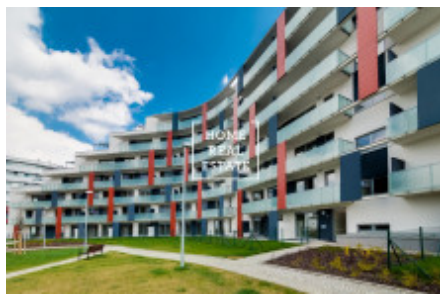

HOME
REAL
ESTATE

Pronájem bytu 2+kk, 61 m² - Vojenova, Praha 8

Společnost «Home Real Estate» exkluzivně nabízí k pronájmu luxusní bytovou jednotku 2+kk o velikosti 70 m² s předzahrádkou a terasou, která se nachází v klidné a tiché lokalitě Praha 8 - Libeň v rezidenci "Libeňské terasy".

Kompletně zařízený byt se nachází v v přízemí rezidenčního projektu Libeňské terasy.

Byt je plný světla, vzdušný a prostorný. Skládá se z menší chodby, obývacího pokoje s rohovou pohovkou, TV a kuchyňským koutem. Ložnice s dvojlůžkem a skříní. Všude jsou položeny kvalitní podlahy - parkety a dlažba. WC a koupelna zvlášť.

Dům je vybaven výtahem.

Byt se nachází v krásné rezidenci "Libeňské terasy" a je to velice klidná a zelená zóna. Najdete tady prostor pro relaxaci a odpočinek pro celou rodinu a navíc i veškerou občanskou vybavenost.

Milovníci přírody tady najdou parky "Thomayerovy sady" a "Pod Korábem". Budova se nachází kousek od nábřeží a "Libeňského ostrova", a to je velice příjemné prostředí pro klidné a malebné procházky. To je velmi vyhledávané místo pro ty, kteří chtějí bydlet v klidné a tiché lokalitě s možností aktivního odpočinku, přímo u tramvajové zastávky a v blízkosti centra města (pouze 10 minut metrem do "Václavského náměstí"), a navíc využívat veškerou občanskou vybavenost.