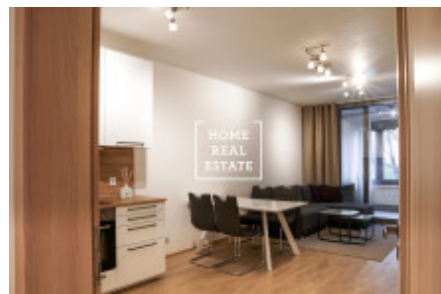

HOME
REAL
ESTATE

Pronájem bytu 2+kk, 61 m² - Vojenova, Praha 8

Společnost «Home Real Estate» exkluzivně nabízí k pronájmu luxusní bytovou jednotku 2+kk o velikosti 70 m² s předzahrádkou a terasou, která se nachází v klidné a tiché lokalitě Praha 8 - Libeň v rezidenci "Libeňské terasy".

Kompletně zařízený byt se nachází v v přízemí rezidenčního projektu Libeňské terasy.

Byt je plný světla, vzdušný a prostorný. Skládá se z menší chodby, obývacího pokoje s rohovou pohovkou, TV a kuchyňským koutem. Ložnice s dvojlůžkem a skříní. Všude jsou položeny kvalitní podlahy - parkety a dlažba. WC a koupelna zvlášť.

Dům je vybaven výtahem.

Byt se nachází v krásné rezidenci "Libeňské terasy" a je to velice klidná a zelená zóna. Najdete tady prostor pro relaxaci a odpočinek pro celou rodinu a navíc i veškerou občanskou vybavenost.