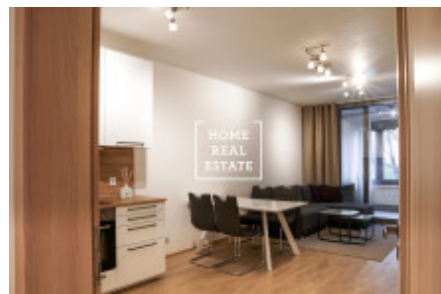

# Pronájem bytu 2+kk, 61 m2 - Vojenova, Praha 8

Společnost «Home Real Estate» exkluzivně nabízí k pronájmu luxusní bytovou jednotku 2+kk o velikosti 70 m<sup>2</sup> s předzahrádkou a terasou, která se nachází v klidné a tiché lokalitě Praha 8 - Libeň v rezidenci "Libeňské terasy".

Kompletně zařízený byt se nachází v v přízemí rezidenčního projektu Libeňské terasy.

Byt je plný světla, vzdušný a prostorný. Skládá se z menší chodby, obývacího pokoje s rohovou pohovkou, TV a kuchyňským koutem. Ložnice s dvojlůžkem a skříní. Všude jsou položeny kvalitní podlahy - parkety a dlažba. WC a koupelna zvlášť.

Dům je vybaven výtahem.

Byt se nachází v krásné rezidenci "Libeňské terasy" a je to velice klidná a zelená zóna. Najdete tady prostor pro relaxaci a odpočinek pro celou rodinu a navíc i veškerou občanskou vybavenost.