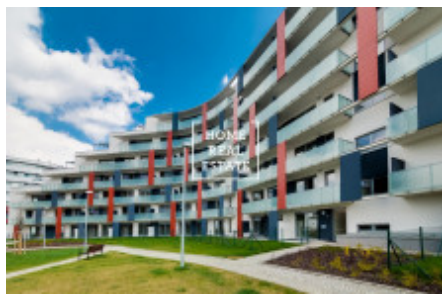

# Pronájem bytu 2+kk, 61 m2 - Vojenova, Praha 8

Společnost «Home Real Estate» exkluzivně nabízí k pronájmu luxusní bytovou jednotku 2+kk o velikosti 70 m<sup>2</sup> s předzahrádkou a terasou, která se nachází v klidné a tiché lokalitě Praha 8 - Libeň v rezidenci "Libeňské terasy".

Kompletně zařízený byt se nachází v v přízemí rezidenčního projektu Libeňské terasy.

Byt je plný světla, vzdušný a prostorný. Skládá se z menší chodby, obývacího pokoje s rohovou pohovkou, TV a kuchyňským koutem. Ložnice s dvojlůžkem a skříní. Všude jsou položeny kvalitní podlahy - parkety a dlažba. WC a koupelna zvlášť.

Dům je vybaven výtahem.

Byt se nachází v krásné rezidenci "Libeňské terasy" a je to velice klidná a zelená zóna. Najdete tady prostor pro relaxaci a odpočinek pro celou rodinu a navíc i veškerou občanskou vybavenost.

Milovníci přírody tady najdou parky "Thomayerovy sady" a "Pod Korábem". Budova se nachází kousek od nábřeží a "Libeňského ostrova", a to je velice příjemné prostředí pro klidné a malebné procházky. To je velmi vyhledávané místo pro ty, kteří chtějí bydlet v klidné a tiché lokalitě s možností aktivního odpočinku, přímo u tramvajové zastávky a v blízkosti centra města (pouze 10 minut metrem do "Václavského náměstí"), a navíc využívat veškerou občanskou vybavenost.