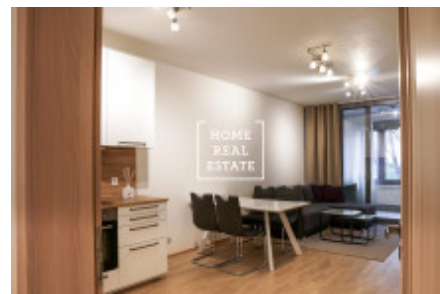

HOME
REAL
ESTATE

Pronájem bytu 2+kk, 61 m² - Vojenova, Praha 8

Společnost «Home Real Estate» exkluzivně nabízí k pronájmu luxusní bytovou jednotku 2+kk o velikosti 70 m² s předzahrádkou a terasou, která se nachází v klidné a tiché lokalitě Praha 8 - Libeň v rezidenci "Libeňské terasy".

Kompletně zařízený byt se nachází v v přízemí rezidenčního projektu Libeňské terasy.

Byt je plný světla, vzdušný a prostorný. Skládá se z menší chodby, obývacího pokoje s rohovou pohovkou, TV a kuchyňským koutem. Ložnice s dvojlůžkem a skříní. Všude jsou položeny kvalitní podlahy - parkety a dlažba. WC a koupelna zvlášť.

Dům je vybaven výtahem.

Byt se nachází v krásné rezidenci "Libeňské terasy" a je to velice klidná a zelená zóna. Najdete tady prostor pro relaxaci a odpočinek pro celou rodinu a navíc i veškerou občanskou vybavenost.