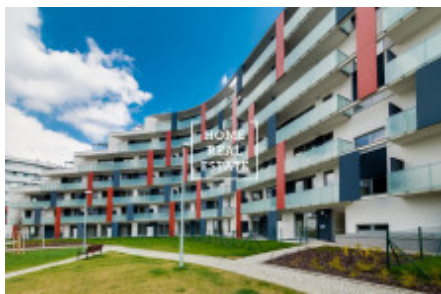

HOME
REAL
ESTATE

Pronájem bytu 2+kk, 61 m² - Vojenova, Praha 8

Společnost «Home Real Estate» exkluzivně nabízí k pronájmu luxusní bytovou jednotku 2+kk o velikosti 70 m² s předzahrádkou a terasou, která se nachází v klidné a tiché lokalitě Praha 8 - Libeň v rezidenci "Libeňské terasy".

Kompletně zařízený byt se nachází v v přízemí rezidenčního projektu Libeňské terasy.

Byt je plný světla, vzdušný a prostorný. Skládá se z menší chodby, obývacího pokoje s rohovou pohovkou, TV a kuchyňským koutem. Ložnice s dvojlůžkem a skříní. Všude jsou položeny kvalitní podlahy - parkety a dlažba. WC a koupelna zvlášť.

Dům je vybaven výtahem.

Byt se nachází v krásné rezidenci "Libeňské terasy" a je to velice klidná a zelená zóna. Najdete tady prostor pro relaxaci a odpočinek pro celou rodinu a navíc i veškerou občanskou vybavenost.

Milovníci přírody tady najdou parky "Thomayerovy sady" a "Pod Korábem". Budova se nachází kousek od nábřeží a "Libeňského ostrova", a to je velice příjemné prostředí pro klidné a malebné procházky. To je velmi vyhledávané místo pro ty, kteří chtějí bydlet v klidné a tiché lokalitě s možností aktivního odpočinku, přímo u tramvajové zastávky a v blízkosti centra města (pouze 10 minut metrem do "Václavského náměstí"), a navíc využívat veškerou občanskou vybavenost.