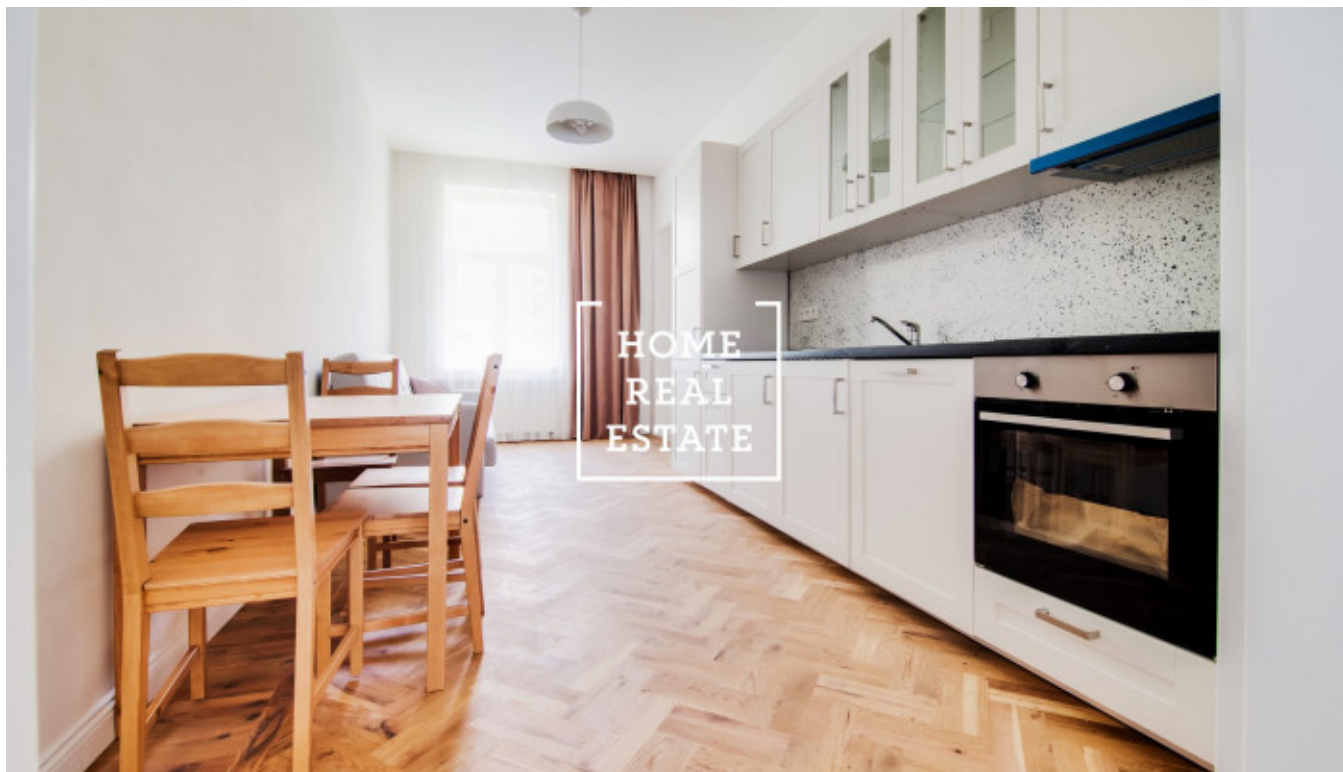

HOME
REAL
ESTATE

Pronájem bytu 2+kk, 52 m² - Plzeňská, Praha 5

ID	29855
Nabídka	Pronájem
Skupina	2+kk
Zařízený	Zařízeno
Lokalita	Plzeňská 32, Praha-Smíchov, Česko
Vlastnictví	Osobní
Užitná plocha	52 m ²
Město	Praha
Okres	Praha 5
Městská část	Košíře