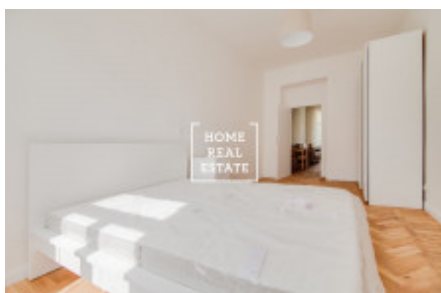

HOME
REAL
ESTATE

Pronájem bytu 2+kk, 52 m² - Plzeňská, Praha 5

ID	29855
Nabídka	Pronájem
Skupina	2+kk
Zařízený	Zařízeno
Lokalita	Plzeňská 32, Praha-Smíchov, Česko
Vlastnictví	Osobní
Užitná plocha	52 m ²
Město	Praha
Okres	Praha 5
Městská část	Košíře