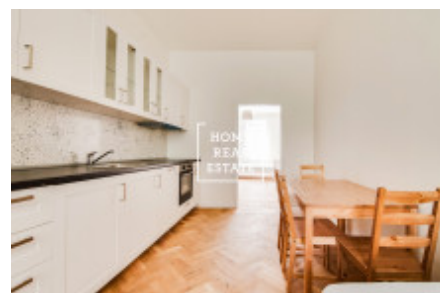

HOME
REAL
ESTATE

Pronájem bytu 2+kk, 52 m² - Plzeňská, Praha 5

ID	29855
Nabídka	Pronájem
Skupina	2+kk
Zařízený	Zařízeno
Lokalita	Plzeňská 32, Praha-Smíchov, Česko
Vlastnictví	Osobní
Užitná plocha	52 m ²
Město	Praha
Okres	Praha 5
Městská část	Košíře