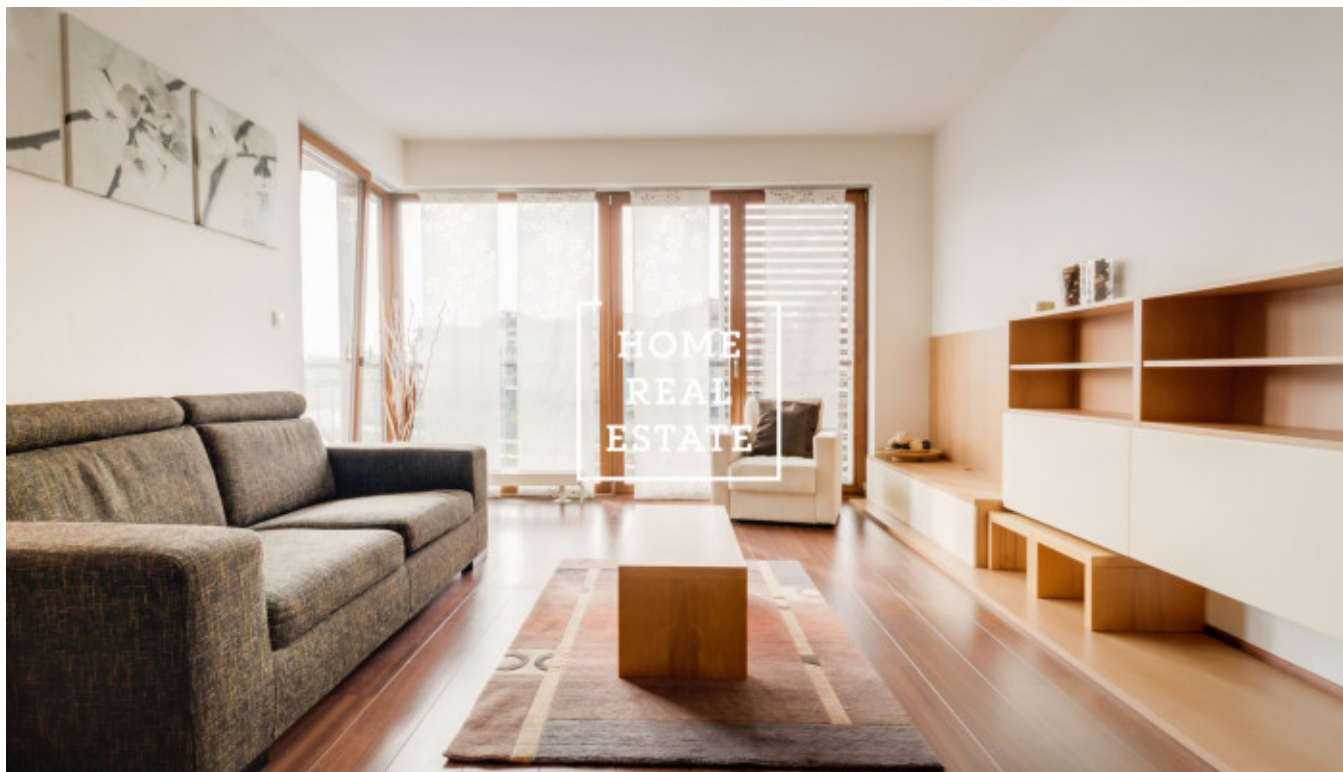

Pronájem bytu 2+kk, 68 m² - Nad Smetankou, Praha 9

ID	29825
Nabídka	Pronájem
Skupina	2+kk
Zařízený	Zařízeno
Lokalita	Nad Smetankou 10, 190 00 Praha 9, Česko
Vlastnictví	Osobní
Užitná plocha	68 m ²
Parkování	Ano
Město	Praha
Okres	Praha 9
Městská část	Hrdlořezy