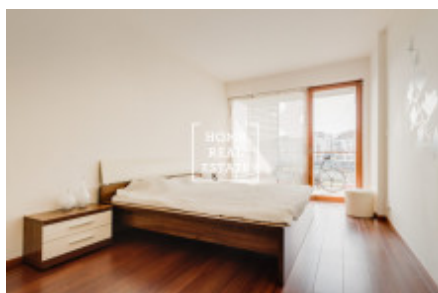

Pronájem bytu 2+kk, 68 m² - Nad Smetankou, Praha 9

ID	29825
Nabídka	Pronájem
Skupina	2+kk
Zařízený	Zařízeno
Lokalita	Nad Smetankou 10, 190 00 Praha 9, Česko
Vlastnictví	Osobní
Užitná plocha	68 m ²
Parkování	Ano
Město	Praha
Okres	Praha 9
Městská část	Hrdlořezy