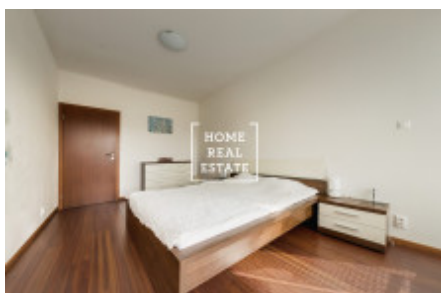

Pronájem bytu 2+kk, 68 m² - Nad Smetankou, Praha 9

ID	29825
Nabídka	Pronájem
Skupina	2+kk
Zařízený	Zařízeno
Lokalita	Nad Smetankou 10, 190 00 Praha 9, Česko
Vlastnictví	Osobní
Užitná plocha	68 m ²
Parkování	Ano
Město	Praha
Okres	Praha 9
Městská část	Hrdlořezy