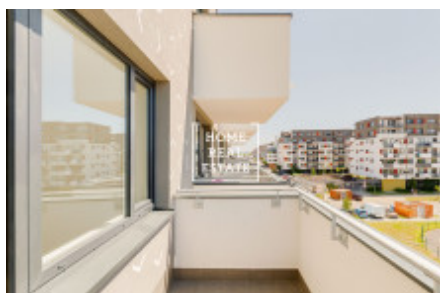

Pronájem bytu 1+kk, 35 m² - Kryšpínova, Praha 10

Společnost „Home Real Estate“ nabízí k pronájmu úplně nový byt 1+kk o velikosti 35 m² s balkonem, situovaný v rezidenčním komplexu Malý Haj, v Praze - Dolní Měcholupy .

Částečně zařízený byt se nachází v novostavbě s výtahem v ulici Kryšpínova. Dispozici bytu tvoří obývací pokoj s kuchyňskou linkou, koupelna s toaletou, předsíň a balkon s nádherným výhledem.

Luxusní kuchyňská linka je vybavená všemi potřebnými elektrospotřebiči. Koupelna s umyvadlem, zrcadlem a vanou, závěsné WC, přípojka na pračku (v případě zájmu včetně pračky).

Přípojka na telefon/internet/TV. Samozřejmostí jsou kvalitní plovoucí podlahy a dlažby v moderní provedení v celém bytě. Garážové stání přímo v domě.

Byt se nachází ve velmi oblíbené a atraktivní rezidenční lokalitě komplexu Malý Háje, který se nachází mezi komerčně známými Štěrboholy a klidnějšími Dolními Měcholupy. Okolí poskytuje velmi dobrou občanskou vybavenost, nachází se zde mateřská škola, základní škola, kavárna, kadeřnictví a holičství pošta, banka.