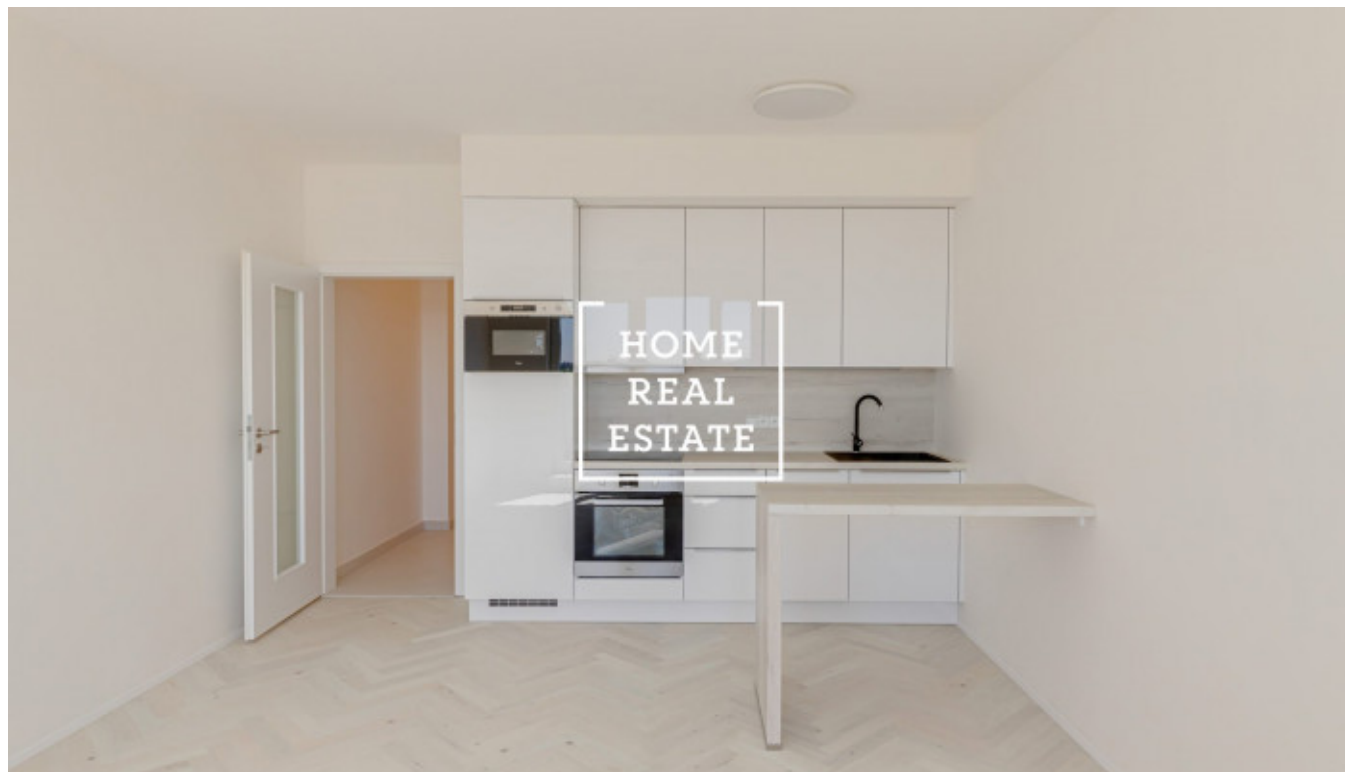

# Pronájem bytu 1+kk, 35 m<sup>2</sup> - Kryšpínova, Praha 10

Společnost „Home Real Estate“ nabízí k pronájmu úplně nový byt 1+kk o velikosti 35 m<sup>2</sup> s balkonem, situovaný v rezidenčním komplexu Malý Haj, v Praze - Dolní Měcholupy .

Částečně zařízený byt se nachází v novostavbě s výtahem v ulici Kryšpínova. Dispozici bytu tvoří obývací pokoj s kuchyňskou linkou, koupelna s toaletou, předsíň a balkon s nádherným výhledem.

Luxusní kuchyňská linka je vybavená všemi potřebnými elektrospotřebiči. Koupelna s umyvadlem, zrcadlem a vanou, závěsné WC, přípojka na pračku (v případě zájmu včetně pračky).

Přípojka na telefon/internet/TV. Samozřejmostí jsou kvalitní plovoucí podlahy a dlažby v moderní provedení v celém bytě. Garážové stání přímo v domě.

Byt se nachází ve velmi oblíbené a atraktivní rezidenční lokalitě komplexu Malý Háje, který se nachází mezi komerčně známými Štěrboholy a klidnějšími Dolními Měcholupy. Okolí poskytuje velmi dobrou občanskou vybavenost, nachází se zde mateřská škola, základní škola, kavárna, kadeřnictví a holičství pošta, banka.