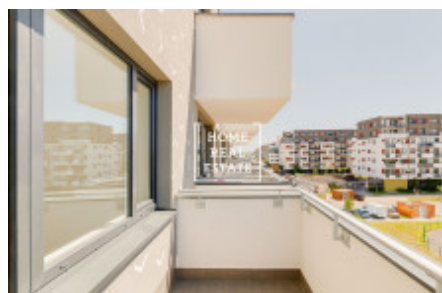

# Pronájem bytu 1+kk, 35 m<sup>2</sup> - Kryšpínova, Praha 10

Společnost „Home Real Estate“ nabízí k pronájmu úplně nový byt 1+kk o velikosti 35 m2 s balkonem, situovaný v rezidenčním komplexu Malý Haj, v Praze - Dolní Měcholupy .

Částečně zařízený byt se nachází v novostavbě s výtahem v ulici Kryšpínova. Dispozici bytu tvoří obývací pokoj s kuchyňskou linkou, koupelna s toaletou, předsíň a balkon s nádherným výhledem.

Luxusní kuchyňská linka je vybavená všemi potřebnými elektrospotřebiči. Koupelna s umyvadlem, zrcadlem a vanou, závěsné WC, přípojka na pračku (v případě zájmu včetně pračky).

Přípojka na telefon/internet/TV. Samozřejmostí jsou kvalitní plovoucí podlahy a dlažby v moderní provedení v celém bytě. Garážové stání přímo v domě.

Byt se nachází ve velmi oblíbené a atraktivní rezidenční lokalitě komplexu Malý Háje, který se nachází mezi komerčně známými Štěrboholy a klidnějšími Dolními Měcholupy. Okolí poskytuje velmi dobrou občanskou vybavenost, nachází se zde mateřská škola, základní škola, kavárna, kadeřnictví a holičství pošta, banka.