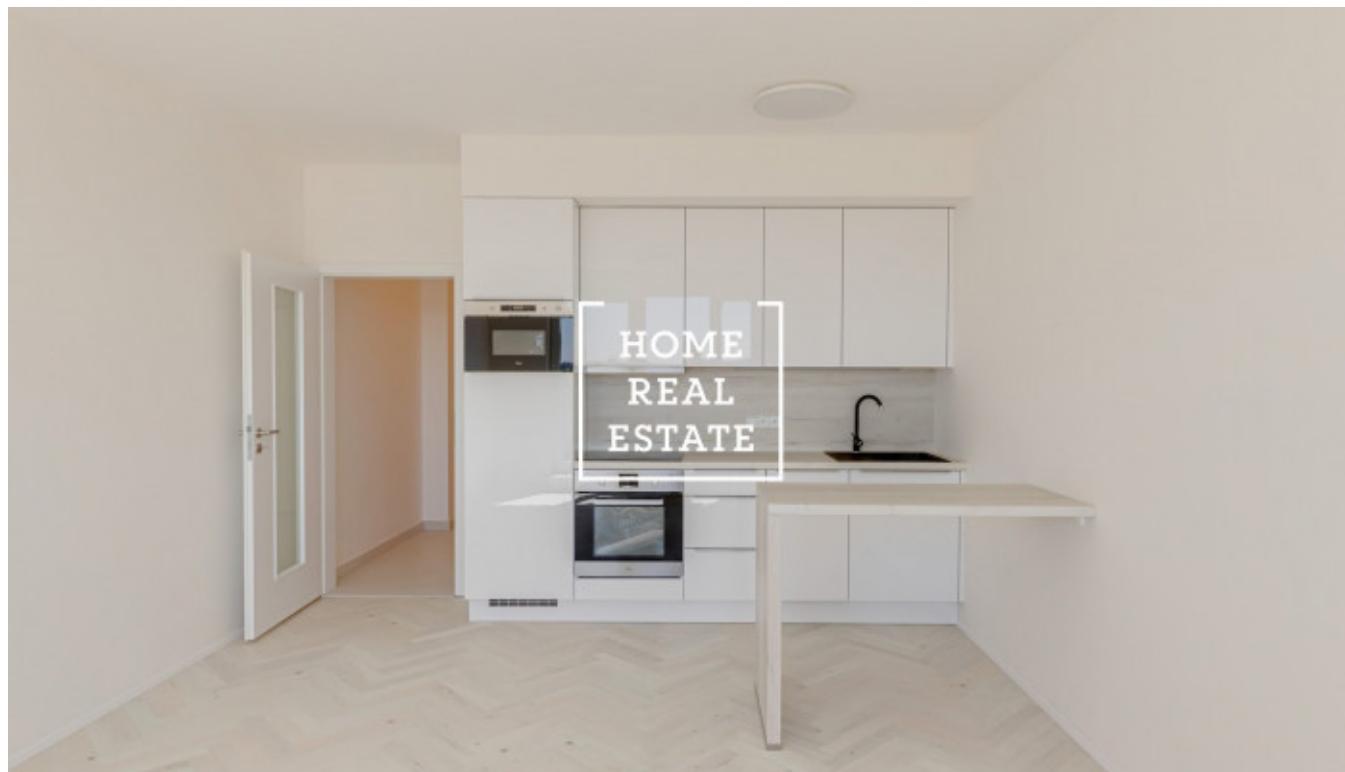

Pronájem bytu 1+kk, 35 m² - Kryšpínova, Praha 10

Společnost „Home Real Estate“ nabízí k pronájmu úplně nový byt 1+kk o velikosti 35 m² s balkonem, situovaný v rezidenčním komplexu Malý Haj, v Praze - Dolní Měcholupy .

Částečně zařízený byt se nachází v novostavbě s výtahem v ulici Kryšpínova. Dispozici bytu tvoří obývací pokoj s kuchyňskou linkou, koupelna s toaletou, předsíň a balkon s nádherným výhledem.

Luxusní kuchyňská linka je vybavená všemi potřebnými elektrospotřebiči. Koupelna s umyvadlem, zrcadlem a vanou, závěsné WC, přípojka na pračku (v případě zájmu včetně pračky).

Přípojka na telefon/internet/TV. Samozřejmostí jsou kvalitní plovoucí podlahy a dlažby v moderní provedení v celém bytě. Garážové stání přímo v domě.

Byt se nachází ve velmi oblíbené a atraktivní rezidenční lokalitě komplexu Malý Háje, který se nachází mezi komerčně známými Štěrboholy a klidnějšími Dolními Měcholupy. Okolí poskytuje velmi dobrou občanskou vybavenost, nachází se zde mateřská škola, základní škola, kavárna, kadeřnictví a holičství pošta, banka.