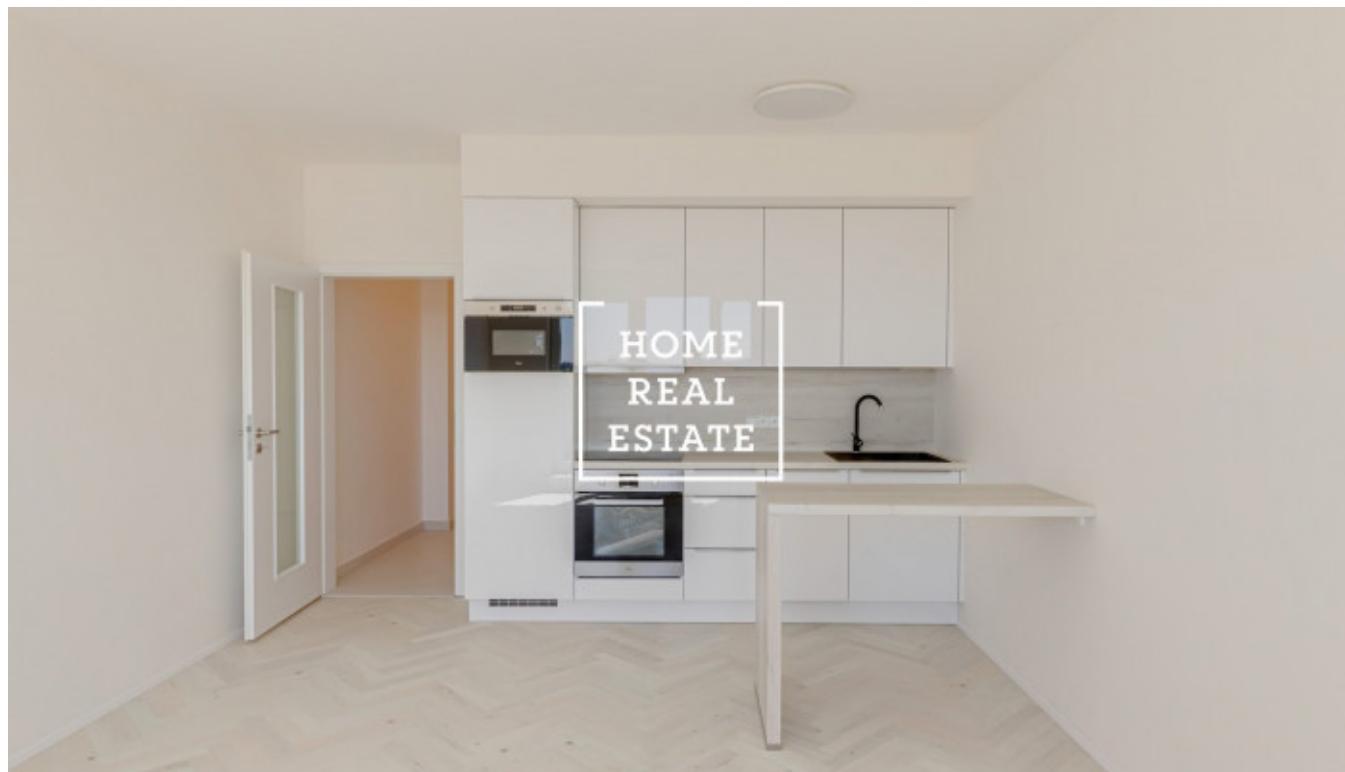

Pronájem bytu 1+kk, 35 m² - Kryšpínova, Praha 10

Společnost „Home Real Estate“ nabízí k pronájmu úplně nový byt 1+kk o velikosti 35 m2 s balkonem, situovaný v rezidenčním komplexu Malý Haj, v Praze - Dolní Měcholupy .

Částečně zařízený byt se nachází v novostavbě s výtahem v ulici Kryšpínova. Dispozici bytu tvoří obývací pokoj s kuchyňskou linkou, koupelna s toaletou, předsíň a balkon s nádherným výhledem.

Luxusní kuchyňská linka je vybavená všemi potřebnými elektrospotřebiči. Koupelna s umyvadlem, zrcadlem a vanou, závěsné WC, přípojka na pračku (v případě zájmu včetně pračky).

Přípojka na telefon/internet/TV. Samozřejmostí jsou kvalitní plovoucí podlahy a dlažby v moderní provedení v celém bytě. Garážové stání přímo v domě.

Byt se nachází ve velmi oblíbené a atraktivní rezidenční lokalitě komplexu Malý Háj, který se nachází mezi komerčně známými Štěrboholy a klidnějšími Dolními Měcholupy. Okolí poskytuje velmi dobrou občanskou vybavenost, nachází se zde mateřská škola, základní škola, kavárna, kadeřnictví a holičství pošta, banka.