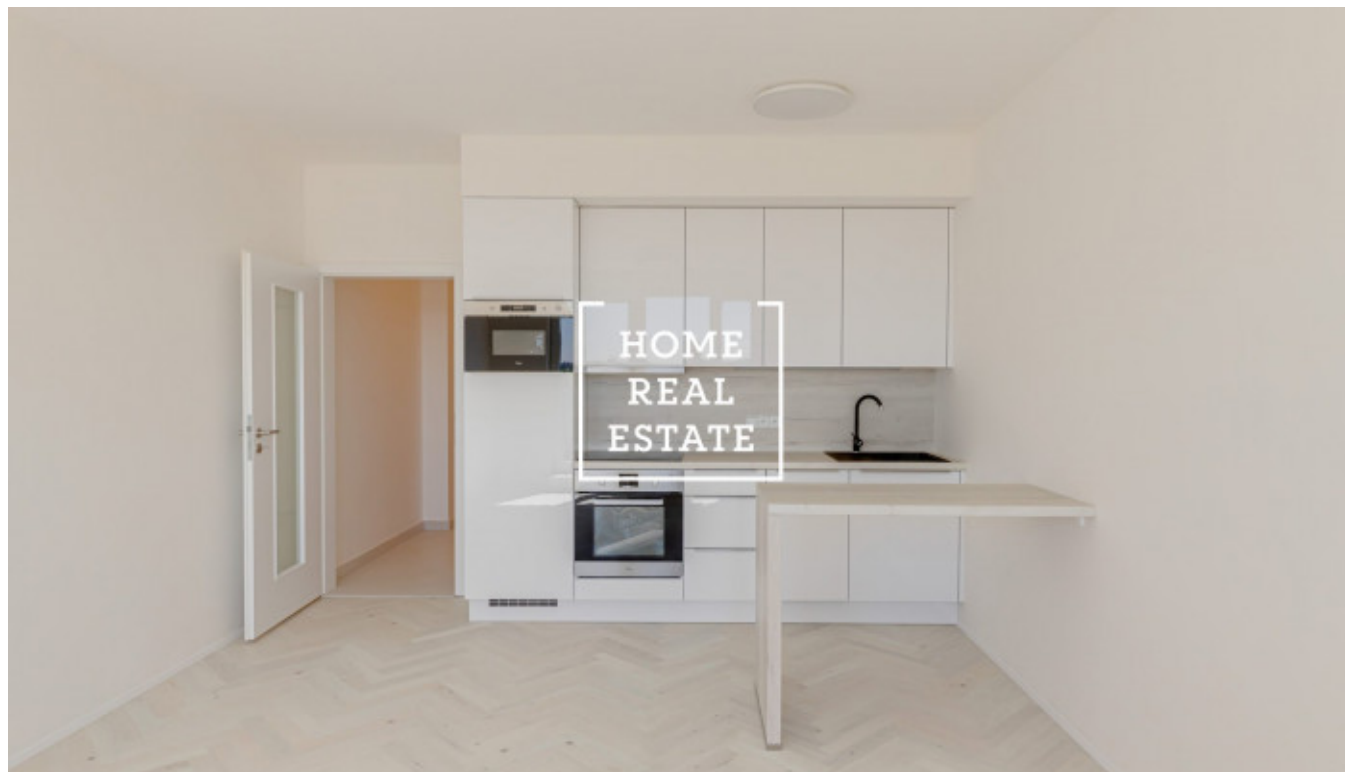

# Pronájem bytu 1+kk, 35 m<sup>2</sup> - Kryšpínova, Praha 10

Společnost „Home Real Estate“ nabízí k pronájmu úplně nový byt 1+kk o velikosti 35 m2 s balkonem, situovaný v rezidenčním komplexu Malý Haj, v Praze - Dolní Měcholupy .

Částečně zařízený byt se nachází v novostavbě s výtahem v ulici Kryšpínova. Dispozici bytu tvoří obývací pokoj s kuchyňskou linkou, koupelna s toaletou, předsíň a balkon s nádherným výhledem.

Luxusní kuchyňská linka je vybavená všemi potřebnými elektrospotřebiči. Koupelna s umyvadlem, zrcadlem a vanou, závěsné WC, přípojka na pračku (v případě zájmu včetně pračky).

Přípojka na telefon/internet/TV. Samozřejmostí jsou kvalitní plovoucí podlahy a dlažby v moderní provedení v celém bytě. Garážové stání přímo v domě.

Byt se nachází ve velmi oblíbené a atraktivní rezidenční lokalitě komplexu Malý Háje, který se nachází mezi komerčně známými Štěrboholy a klidnějšími Dolními Měcholupy. Okolí poskytuje velmi dobrou občanskou vybavenost, nachází se zde mateřská škola, základní škola, kavárna, kadeřnictví a holičství pošta, banka.