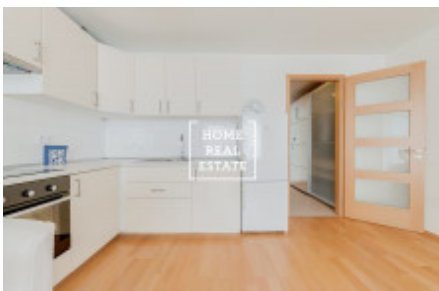

HOME
REAL
ESTATE

Pronájem bytu 1+kk, 44 m² - Komunardů, Praha 7

Společnost "Home Real Estate" nabízí k pronájmu byt 1+kk o velikosti 44 m², situovaný v rezidenčním projektu Jubileum House v městské části Praha 7 - Holešovice. Kompletně zařízený byt se nachází v 5. patře novostavby s výtahem. Dispozici bytu tvoří obývací místnost s kuchyňskou linkou vybavenou všemi potřebnými elektrospotřebiči, předsíň a koupelna s vanou a toaletou. V bytě je také pračka.

Dispozice bytu a jeho vybavení splňuje všechny nároky moderního bydlení. Součástí vybavení jsou například dřevěné plovoucí podlahy, obklady Villeroy & Boch a sanitární keramika Ideal Standard. Projekt Jubileum House představuje příjemné městské bydlení v malé komunitě, prakticky v centru města a přitom v blízkosti zeleně a řeky. Nové byty mají moderní dispoziční řešení s okny po celé výšce fasády a kvalitním vybavením.