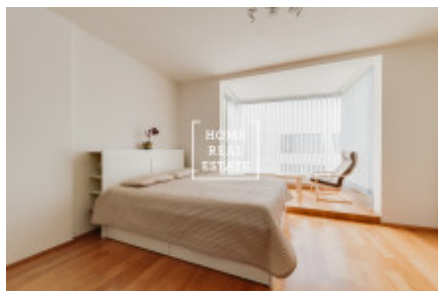

# Pronájem bytu 1+kk, 44 m<sup>2</sup> - Komunardů, Praha 7

Společnost "Home Real Estate" nabízí k pronájmu byt 1+kk o velikosti 44 m<sup>2</sup>, situovaný v rezidenčním projektu Jubileum House v městské části Praha 7 - Holešovice. Kompletně zařízený byt se nachází v 5. patře novostavby s výtahem. Dispozici bytu tvoří obývací místnost s kuchyňskou linkou vybavenou všemi potřebnými elektrospotřebiči, předsíň a koupelna s vanou a toaletou. V bytě je také pračka.

Dispozice bytu a jeho vybavení splňuje všechny nároky moderního bydlení. Součástí vybavení jsou například dřevěné plovoucí podlahy, obklady Villeroy & Boch a sanitární keramika Ideal Standard. Projekt Jubileum House představuje příjemné městské bydlení v malé komunitě, prakticky v centru města a přitom v blízkosti zeleně a řeky. Nové byty mají moderní dispoziční řešení s okny po celé výšce fasády a kvalitním vybavením.