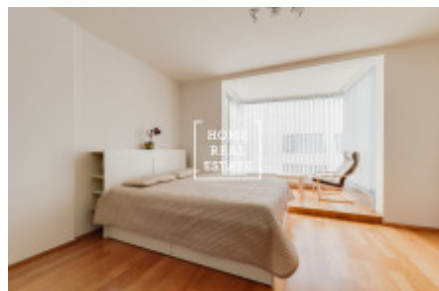

HOME
REAL
ESTATE

Pronájem bytu 1+kk, 44 m² - Komunardů, Praha 7

Společnost "Home Real Estate" nabízí k pronájmu byt 1+kk o velikosti 44 m², situovaný v rezidenčním projektu Jubileum House v městské části Praha 7 - Holešovice. Kompletně zařízený byt se nachází v 5. patře novostavby s výtahem. Dispozici bytu tvoří obývací místnost s kuchyňskou linkou vybavenou všemi potřebnými elektrospotřebiči, předsíň a koupelna s vanou a toaletou. V bytě je také pračka.

Dispozice bytu a jeho vybavení splňuje všechny nároky moderního bydlení. Součástí vybavení jsou například dřevěné plovoucí podlahy, obklady Villeroy & Boch a sanitární keramika Ideal Standard. Projekt Jubileum House představuje příjemné městské bydlení v malé komunitě, prakticky v centru města a přitom v blízkosti zeleně a řeky. Nové byty mají moderní dispoziční řešení s okny po celé výšce fasády a kvalitním vybavením.