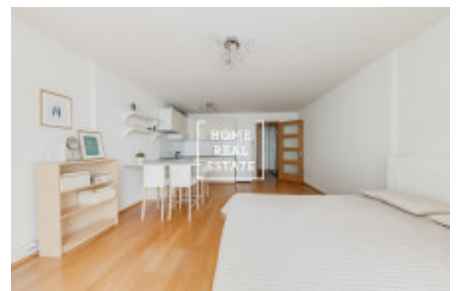

# Pronájem bytu 1+kk, 44 m<sup>2</sup> - Komunardů, Praha 7

Společnost "Home Real Estate" nabízí k pronájmu byt 1+kk o velikosti 44 m<sup>2</sup>, situovaný v rezidenčním projektu Jubileum House v městské části Praha 7 - Holešovice. Kompletně zařízený byt se nachází v 5. patře novostavby s výtahem. Dispozici bytu tvoří obývací místnost s kuchyňskou linkou vybavenou všemi potřebnými elektrospotřebiči, předsíň a koupelna s vanou a toaletou. V bytě je také pračka.

Dispozice bytu a jeho vybavení splňuje všechny nároky moderního bydlení. Součástí vybavení jsou například dřevěné plovoucí podlahy, obklady Villeroy & Boch a sanitární keramika Ideal Standard. Projekt Jubileum House představuje příjemné městské bydlení v malé komunitě, prakticky v centru města a přitom v blízkosti zeleně a řeky. Nové byty mají moderní dispoziční řešení s okny po celé výšce fasády a kvalitním vybavením.