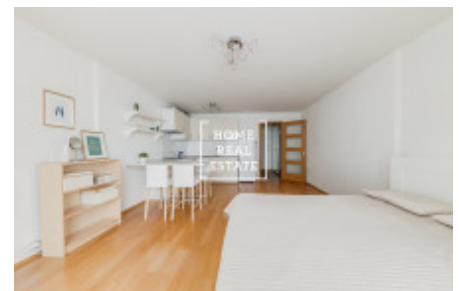

HOME
REAL
ESTATE

Pronájem bytu 1+kk, 44 m² - Komunardů, Praha 7

Společnost "Home Real Estate" nabízí k pronájmu byt 1+kk o velikosti 44 m², situovaný v rezidenčním projektu Jubileum House v městské části Praha 7 - Holešovice. Kompletně zařízený byt se nachází v 5. patře novostavby s výtahem. Dispozici bytu tvoří obývací místnost s kuchyňskou linkou vybavenou všemi potřebnými elektrospotřebiči, předsíň a koupelna s vanou a toaletou. V bytě je také pračka.

Dispozice bytu a jeho vybavení splňuje všechny nároky moderního bydlení. Součástí vybavení jsou například dřevěné plovoucí podlahy, obklady Villeroy & Boch a sanitární keramika Ideal Standard. Projekt Jubileum House představuje příjemné městské bydlení v malé komunitě, prakticky v centru města a přitom v blízkosti zeleně a řeky. Nové byty mají moderní dispoziční řešení s okny po celé výšce fasády a kvalitním vybavením.