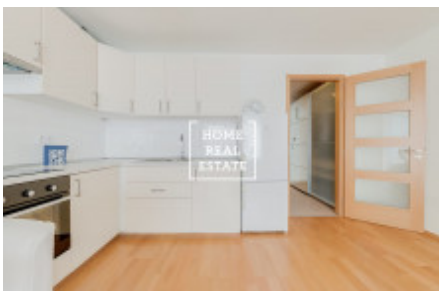

HOME
REAL
ESTATE

Pronájem bytu 1+kk, 44 m² - Komunardů, Praha 7