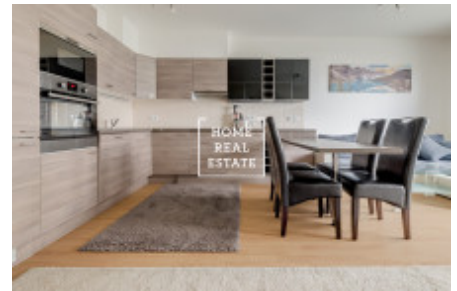

# Pronájem bytu 3+kk, 93 m<sup>2</sup> - Hanusova, Praha 4

Společnost "Home Real Estate" nabízí k pronájmu byt 3+kk o velikosti 93 m<sup>2</sup> s balkonem, situovaný v rezidenčním komplexu Vivus Pankrác v žádané lokalitě na Praze 4 - Pankrác.

Kompletně zařízený byt se nachází v 2. patře novostavby s výtahem. Dispozici bytu tvoří obývací místnost s rohovým gaučem, jídelní zónou s kuchyňskou linkou vybavenou všemi potřebnými elektrospotřebiči, a vstupem na balkon, 2 ložnice vybavené postelemi a skříněmi, komora s pračkou, koupelna s vanou a toaletou, samostatná toaleta, a prostorná předsíň s úložnými prostory.

Byt má vysoký standard vybavenosti - od dřevěných eurooken, plovoucích podlah a kvalitních keramických obkladů, až po vysokorychlostní internetové připojení s kabelovou televizí.

Jedná se o dva moderní obytné domy stojící v Hanusově ulici, které jsou vzdáleny pouze několik metrů od stanice metra Pankrác. Jenom pár minut chůze dělí obyvatele nového projektu od nákupního centra Arkády Pankrác. V nejbližším okolí jsou sportoviště, školy i zdravotnická zařízení. Kancelářské budovy, s nimiž projekt sousedí, navíc skýtají bohatý výběr pracovních příležitostí. O romantiku se vám postará výhled na starobyrou vodárnu a park s dětským koutkem.