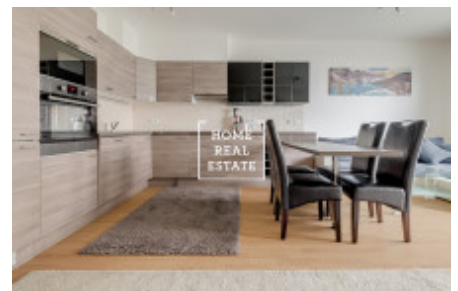

HOME
REAL
ESTATE

Pronájem bytu 3+kk, 93 m2 - Hanusova, Praha 4

Společnost "Home Real Estate" nabízí k pronájmu byt 3+kk o velikosti 93 m² s balkonem, situovaný v rezidenčním komplexu Vivus Pankrác v žádané lokalitě na Praze 4 - Pankrác.

Kompletně zařízený byt se nachází v 2. patře novostavby s výtahem. Dispozici bytu tvoří obývací místnost s rohovým gaučem, jídelní zónou s kuchyňskou linkou vybavenou všemi potřebnými elektrospotřebiči, a vstupem na balkon, 2 ložnice vybavené postelemi a skříněmi, komora s pračkou, koupelna s vanou a toaletou, samostatná toaleta, a prostorná předsíň s úložnými prostory.

Byt má vysoký standard vybavenosti - od dřevěných eurooken, plovoucích podlah a kvalitních keramických obkladů, až po vysokorychlostní internetové připojení s kabelovou televizí.

Jedná se o dva moderní obytné domy stojící v Hanusově ulici, které jsou vzdáleny pouze několik metrů od stanice metra Pankrác. Jenom pár minut chůze dělí obyvatele nového projektu od nákupního centra Arkády Pankrác. V nejbližším okolí jsou sportoviště, školy i zdravotnická zařízení. Kancelářské budovy, s nimiž projekt sousedí, navíc skýtají bohatý výběr pracovních příležitostí. O romantiku se vám postará výhled na starobyrou vodárnu a park s dětským koutkem.