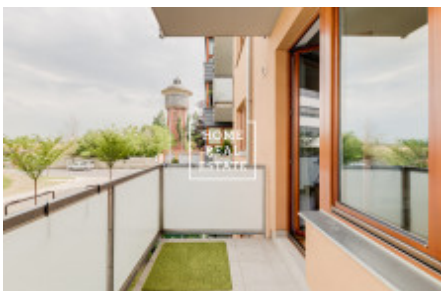

HOME
REAL
ESTATE

Pronájem bytu 3+kk, 93 m2 - Hanusova, Praha 4