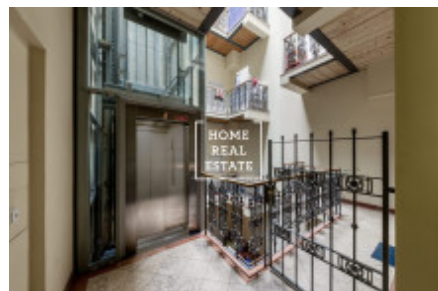

HOME
REAL
ESTATE

Pronájem bytu 2+1, 60 m2 - Plzeňská, Praha 5

Společnost "Home Real Estate" nabízí k pronájmu byt 2+1 o velikosti 60 m², situovaný v činžovním domě na ul. Plzeňská, v žádané lokalitě na Praze 5 - Smíchov.

Kompletně zařízený byt se nachází v 3. patře činžovního domu s výtahem.

Dispozici bytu tvoří velká chodba s kuchyňskou linkou vybavenou všemi potřebnými elektrospotřebiči (sporák, trouba, lednice, mrazák, myčka, mikrovlnka, digestoř) se vstupem do obývacího pokoje, ložnice, WC a koupelny.