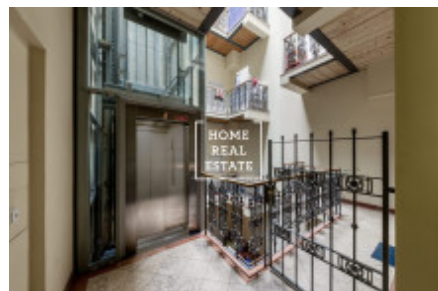

HOME
REAL
ESTATE

Pronájem bytu 2+1, 60 m² - Plzeňská, Praha 5

Společnost "Home Real Estate" nabízí k pronájmu byt 2+1 o velikosti 60 m², situovaný v činžovním domě na ul. Plzeňská, v žádané lokalitě na Praze 5 - Smíchov.

Kompletně zařízený byt se nachází v 3. patře činžovního domu s výtahem.

Dispozici bytu tvoří velká chodba s kuchyňskou linkou vybavenou všemi potřebnými elektrospotřebiči (sporák, trouba, lednice, mrazák, myčka, mikrovlnka, digestoř) se vstupem do obývacího pokoje, ložnice, WC a koupelny.