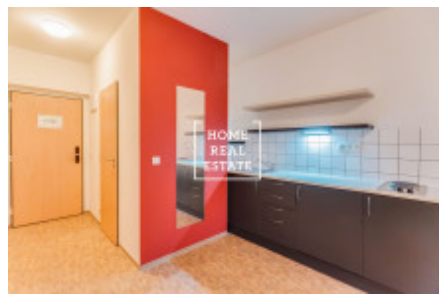

Pronájem bytu 1+kk, 35 m² - Křížová, Praha 5

ID	29798
Nabídka	Pronájem
Skupina	1+kk
Zařízený	Zařízeno
Lokalita	Křížová 2143/23, Smíchov, 150 00 Praha-Praha 5, Česko
Vlastnictví	Osobní
Užitná plocha	35 m ²
Parkování	Ano
Město	Praha
Okres	Praha 5
Městská část	Smíchov