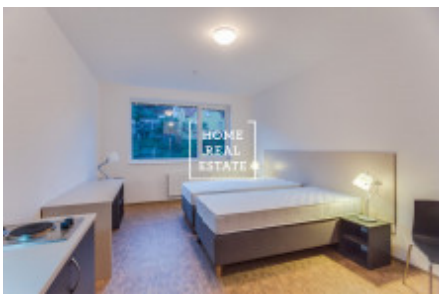

Pronájem bytu 1+kk, 35 m² - Křížová, Praha 5

ID	29798
Nabídka	Pronájem
Skupina	1+kk
Zařízený	Zařízeno
Lokalita	Křížová 2143/23, Smíchov, 150 00 Praha-Praha 5, Česko
Vlastnictví	Osobní
Užitná plocha	35 m ²
Parkování	Ano
Město	Praha
Okres	Praha 5
Městská část	Smíchov