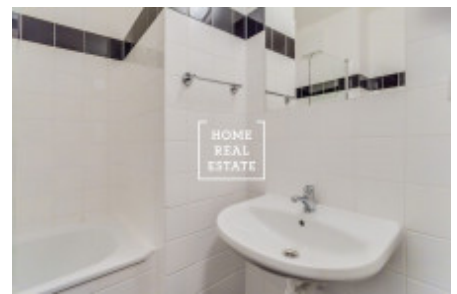

Pronájem bytu 1+kk, 35 m² - Křížová, Praha 5

ID	29798
Nabídka	Pronájem
Skupina	1+kk
Zařízený	Zařízeno
Lokalita	Křížová 2143/23, Smíchov, 150 00 Praha-Praha 5, Česko
Vlastnictví	Osobní
Užitná plocha	35 m ²
Parkování	Ano
Město	Praha
Okres	Praha 5
Městská část	Smíchov