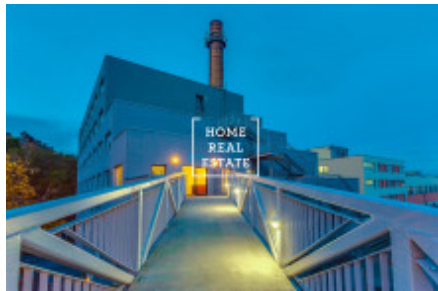

Pronájem bytu 1+kk, 27 m² - Křížová, Praha 5

Společnost «Home Real Estate» nabízí k pronájmu byt 1+kk o velikosti 27 m² v Praze 5 - Smíchov. Zařízený byt se nachází ve 5. nadzemním podlaží zrekonstruované novostavby s výtahem a recepcí v uzavřeném areálu. Dispozici bytu tvoří obývací místnost s kuchyňským koutem, a koupelna s vanou a toaletou. Místnost je zařízena 2 lůžkovými postelemi, psacím stolem s židlí, nástěnným zrcadlem a menším jídelním stolem, v kuchyni je lednice a varná deska.

Součástí rezidence je také společná prádelna pro rezidenty.

Dopravní dostupnost: autobusová zastávka Pod Konvářkou je hned u domu, cesta busem do stanice metra Anděl trvá 6 min, do centra tak dorazíte za 15 minut.