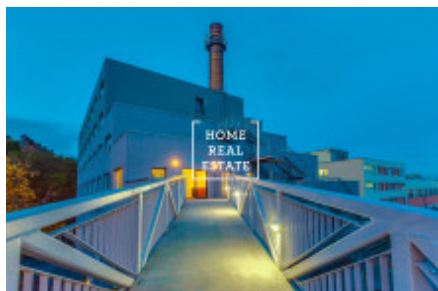

# Pronájem bytu 1+kk, 27 m<sup>2</sup> - Křížová, Praha 5

Společnost «Home Real Estate» nabízí k pronájmu byt 1+kk o velikosti 27 m<sup>2</sup> v Praze 5 - Smíchov. Zařízený byt se nachází ve 5. nadzemním podlaží zrekonstruované novostavby s výtahem a recepcí v uzavřeném areálu. Dispozici bytu tvoří obývací místnost s kuchyňským koutem, a koupelna s vanou a toaletou. Místnost je zařízena 2 lůžkovými postelemi, psacím stolem s židlí, nástěnným zrcadlem a menším jídelním stolem, v kuchyni je lednice a varná deska.

Součástí rezidence je také společná prádelna pro rezidenty.

Dopravní dostupnost: autobusová zastávka Pod Konvářkou je hned u domu, cesta busem do stanice metra Anděl trvá 6 min, do centra tak dorazíte za 15 minut.