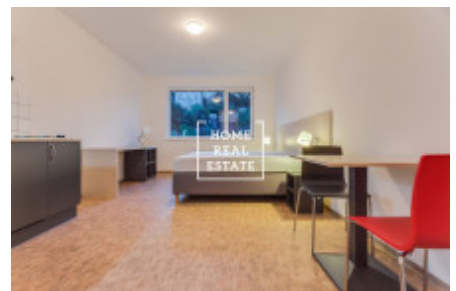

# Pronájem bytu 1+kk, 27 m<sup>2</sup> - Křížová, Praha 5

Společnost «Home Real Estate» nabízí k pronájmu byt 1+kk o velikosti 27 m<sup>2</sup> v Praze 5 - Smíchov. Zařízený byt se nachází ve 5. nadzemním podlaží zrekonstruované novostavby s výtahem a recepcí v uzavřeném areálu. Dispozici bytu tvoří obývací místnost s kuchyňským koutem, a koupelna s vanou a toaletou. Místnost je zařízena 2 lůžkovými postelemi, psacím stolem s židlí, nástěnným zrcadlem a menším jídelním stolem, v kuchyni je lednice a varná deska.