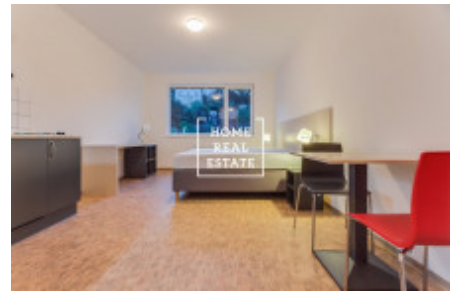

Pronájem bytu 1+kk, 27 m² - Křížová, Praha 5

Společnost «Home Real Estate» nabízí k pronájmu byt 1+kk o velikosti 27 m² v Praze 5 - Smíchov. Zařízený byt se nachází ve 5. nadzemním podlaží zrekonstruované novostavby s výtahem a recepcí v uzavřeném areálu. Dispozici bytu tvoří obývací místnost s kuchyňským koutem, a koupelna s vanou a toaletou. Místnost je zařízena 2 lůžkovými postelemi, psacím stolem s židlí, nástěnným zrcadlem a menším jídelním stolem, v kuchyni je lednice a varná deska.