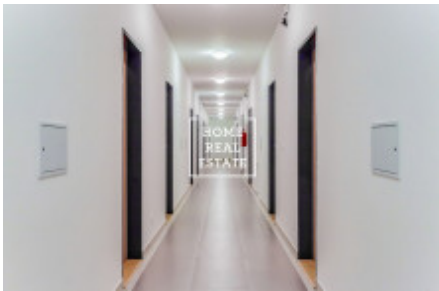

Pronájem bytu 1+kk, 27 m² - Křížová, Praha 5

Společnost «Home Real Estate» nabízí k pronájmu byt 1+kk o velikosti 27 m² v Praze 5 - Smíchov. Zařízený byt se nachází ve 5. nadzemním podlaží zrekonstruované novostavby s výtahem a recepcí v uzavřeném areálu. Dispozici bytu tvoří obývací místnost s kuchyňským koutem, a koupelna s vanou a toaletou. Místnost je zařízena 2 lůžkovými postelemi, psacím stolem s židlí, nástěnným zrcadlem a menším jídelním stolem, v kuchyni je lednice a varná deska.

Součástí rezidence je také společná prádelna pro rezidenty.

Dopravní dostupnost: autobusová zastávka Pod Konvářkou je hned u domu, cesta busem do stanice metra Anděl trvá 6 min, do centra tak dorazíte za 15 minut.