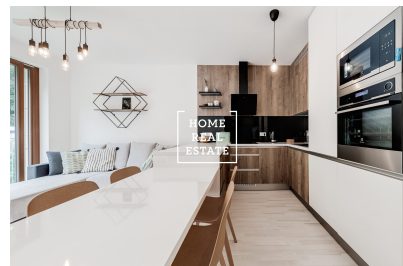

HOME
REAL
ESTATE

Prodej bytu 3+kk, 87 m2 - Mozartova, Praha 5