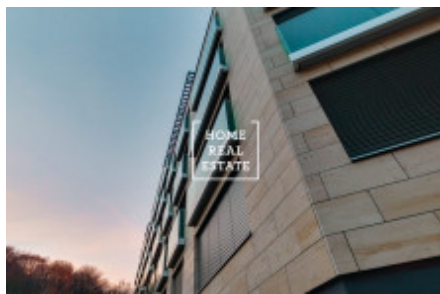

HOME
REAL
ESTATE

Prodej bytu 3+kk, 87 m² - Mozartova, Praha 5

«Home Real Estate» nabízí k prodeji bytovou jednotku 3+kk, 86.7 m² s dvěma balkony o velikosti 4.5 a 1.5 m², která se nachází v rezidenčním projektu Na Bertramce ve vyhledávané lokalitě na pražském Smíchově, Praha 5.

Kompletně zařízený byt se nachází v 2. patře moderního pětipatrového domu s parkováním. Interiér bytu tvoří obývací pokoj s jídelnou s plně vybavenou kvalitní kuchyní, hlavní ložnice se vstupem na balkon, další ložnice a samostatná koupelna. Byt má dále velkou vstupní chodbu se skříněmi a oddělenou toaletu. Klidná ulice obklopená zelení je v podstatě v centru města cca. 7-10 minut chůze ke stanici metra Anděl a pětihvězdičkovému nákupnímu centru Nový Smíchov s širokými možnostmi nákupu a sportování ve Form Factory Premium Fitness Anděl, v příjemném privátním studiu BodyBody s unikátním fitness konceptem nebo dalších. V okolí je dostatek míst pro rozvoj dětí (kroužky, školky, školy, několik hřišť) a pro odpočinek dospělých (restaurace, kavárny, kina, sportovní kluby).

Garážové stání a sklep v podzemním podlaží jsou v ceně.

Projekt Na Bertramce má jen 41 bytů, byl dokončen v červnu roku 2018 a nachází se naproti legendární usedlosti Bertramka, kde pobýval i Wolfgang Amadeus Mozart. Vytápění po celém domě je centrální. Byty jsou vybaveny rekuperací, která zajistí neustálý přísun čerstvého vzduchu a tím zdravé prostředí. Dle tabulky kategorií energetického štítku projekt spadá do kategorie B - velmi úsporná.