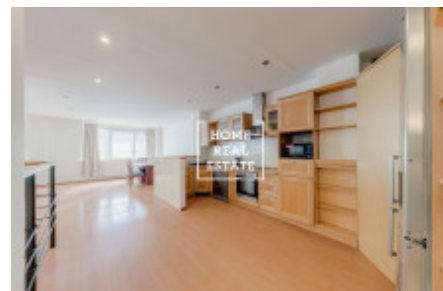

HOME
REAL
ESTATE

Pronájem bytu 5+kk, 170 m² - Eliášova, Praha 6

«Home Real Estate» nabízí k pronájmu dvoupatrový byt 5+kk o velikosti 170 m² s terasou (20 m²), situovaný v žádané městské části Praha 6 - Dejvice. Částečně zařízený byt se nachází ve 1. nadzemním podlaží šestipatrového cihlového domu po rekonstrukci. Dispozici bytu tvoří prostorná obývací místnost s plně vybavenou kuchyňskou linkou (lednice, sporák, trouba, digestoř, myčka, mikrovlnná trouba), 2 ložnice (jedna z nich s malým balkonem), koupelna s sprchou a toaletou a samostatná toaleta. Z obývací místnosti vede chodba do přízemí, ve kterém jsou situované další 2 ložnice (jedna z nich se vstupem na terasu), šatna s vestavnými skřínkami, technická místnost a druhá koupelna s velkou rohovou vanou a toaletou. Větší terasa je orientována do tichého vnitrobloku. V budově je ústřední plynové vytápění. Vzhledem k dispozici lze byt využít jako reprezentativní kancelářské prostory. V okolí najdete výbornou občanskou vybavenost centrální části klidných a čistých Dejvic: supermarkety Albert a Tesco, opravdu bohatý výběr vyhlášených pražských restaurací, kaváren a vináren, park Stromovka a Pražský Hrad v docházkové vzdálenosti. Dopravní dostupnost: byt se nachází v bezprostřední blízkosti k Vítěznému náměstí s tramvajovou zastávkou a stanicí metra Dejvická, přibližně stejně blízko se nachází stanice metra Hradčanská, celková cesta do centra města tak nepotrvá více než 10 minut. K nastěhování ihned Celková cena: 48.000,- Kč + 4.100,- Kč poplatky + plyn Pro více informací a možnost prohlídky kontaktujte makléře nebo vyplňte formulář níže.

ID	29789	Nabídka	Pronájem
Skupina	5+kk	Zařízený	Nezařízeno
Lokalita	Eliášova 921/19, 160 00 Praha 6-Bubeneč, Česko	Vlastnictví	Osobní
Užitná plocha	170 m ²	Město	Praha
Okres	Praha 6	Městská část	Bubeneč
Stav	Realizováno		