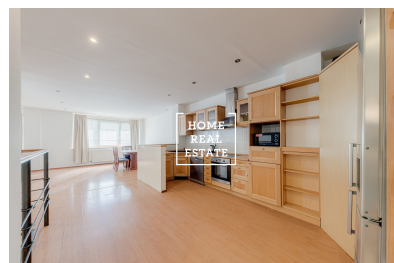

HOME
REAL
ESTATE

Pronájem bytu 5+kk, 170 m² - Eliášova, Praha 6

**HOME
REAL
ESTATE**

«Home Real Estate» nabízí k pronájmu dvoupatrový byt 5+kk o velikosti 170 m² s terasou (20 m²), situovaný v žádané městské části Praha 6 - Dejvice. Částečně zařízený byt se nachází ve 1. nadzemním podlaží šestipatrového cihlového domu po rekonstrukci. Dispozici bytu tvoří prostorná obývací místnost s plně vybavenou kuchyňskou linkou (lednice, sporák, trouba, digestoř, myčka, mikrovlnná trouba), 2 ložnice (jedna z nich s malým balkonem), koupelna s sprchou a toaletou a samostatná toaleta. Z obývací místnosti vede chodba do přízemí, ve kterém jsou situované další 2 ložnice (jedna z nich se vstupem na terasu), šatna s vestavnými skřínkami, technická místnost a druhá koupelna s velkou rohovou vanou a toaletou. Větší terasa je orientována do tichého vnitrobloku. V budově je ústřední plynové vytápění. Vzhledem k dispozici lze byt využít jako reprezentativní kancelářské prostory. V okolí najdete výbornou občanskou vybavenost centrální části klidných a čistých Dejvic: supermarkety Albert a Tesco, opravdu bohatý výběr vyhlášených pražských restaurací, kaváren a vináren, park Stromovka a Pražský Hrad v docházkové vzdálenosti. Dopravní dostupnost: byt se nachází v bezprostřední blízkosti k Vítěznému náměstí s tramvajovou zastávkou a stanicí metra Dejvická, přibližně stejně blízko se nachází stanice metra Hradčanská, celková cesta do centra města tak nepotrvá více než 10 minut. K nastěhování ihned Celková cena: 48.000,- Kč + 4.100,- Kč poplatky + plyn Pro více informací a možnost prohlídky kontaktujte makléře nebo vyplňte formulář níže.