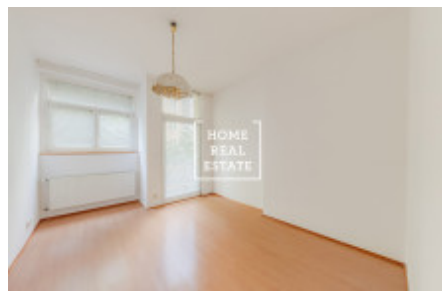

HOME
REAL
ESTATE

Pronájem bytu 5+kk, 170 m² - Eliášova, Praha 6

«Home Real Estate» nabízí k pronájmu dvoupatrový byt 5+kk o velikosti 170 m² s terasou (20 m²), situovaný v žádané městské části Praha 6 - Dejvice. Částečně zařízený byt se nachází ve 1. nadzemním podlaží šestipatrového cihlového domu po rekonstrukci. Dispozici bytu tvoří prostorná obývací místnost s plně vybavenou kuchyňskou linkou (lednice, sporák, trouba, digestoř, myčka, mikrovlnná trouba), 2 ložnice (jedna z nich s malým balkonem), koupelna s sprchou a toaletou a samostatná toaleta. Z obývací místnosti vede chodba do přízemí, ve kterém jsou situované další 2 ložnice (jedna z nich se vstupem na terasu), šatna s vestavnými skřínkami, technická místnost a druhá koupelna s velkou rohovou vanou a toaletou. Větší terasa je orientována do tichého vnitrobloku. V budově je ústřední plynové vytápění. Vzhledem k dispozici lze byt využít jako reprezentativní kancelářské prostory. V okolí najdete výbornou občanskou vybavenost centrální části klidných a čistých Dejvic: supermarkety Albert a Tesco, opravdu bohatý výběr vyhlášených pražských restaurací, kaváren a vináren, park Stromovka a Pražský Hrad v docházkové vzdálenosti. Dopravní dostupnost: byt se nachází v bezprostřední blízkosti k Vítěznému náměstí s tramvajovou zastávkou a stanicí metra Dejvická, přibližně stejně blízko se nachází stanice metra Hradčanská, celková cesta do centra města tak nepotrvá více než 10 minut. K nastěhování ihned Celková cena: 48.000,- Kč + 4.100,- Kč poplatky + plyn Pro více informací a možnost prohlídky kontaktujte makléře nebo vyplňte formulář níže.

ID	29789	Nabídka	Pronájem
Skupina	5+kk	Zařízený	Nezařízeno
Lokalita	Eliášova 921/19, 160 00 Praha 6-Bubeneč, Česko	Vlastnictví	Osobní
Užitná plocha	170 m ²	Město	Praha
Okres	Praha 6	Městská část	Bubeneč
Stav	Realizováno		