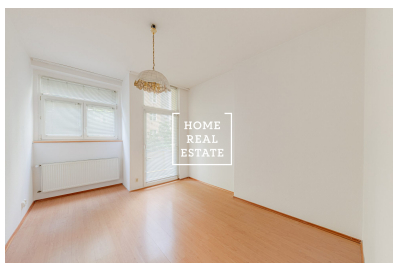

HOME
REAL
ESTATE

Pronájem bytu 5+kk, 170 m² - Eliášova, Praha 6

**HOME
REAL
ESTATE**

«Home Real Estate» nabízí k pronájmu dvoupatrový byt 5+kk o velikosti 170 m² s terasou (20 m²), situovaný v žádané městské části Praha 6 - Dejvice. Částečně zařízený byt se nachází ve 1. nadzemním podlaží šestipatrového cihlového domu po rekonstrukci. Dispozici bytu tvoří prostorná obývací místnost s plně vybavenou kuchyňskou linkou (lednice, sporák, trouba, digestoř, myčka, mikrovlnná trouba), 2 ložnice (jedna z nich s malým balkonem), koupelna s sprchou a toaletou a samostatná toaleta. Z obývací místnosti vede chodba do přízemí, ve kterém jsou situované další 2 ložnice (jedna z nich se vstupem na terasu), šatna s vestavnými skřínkami, technická místnost a druhá koupelna s velkou rohovou vanou a toaletou. Větší terasa je orientována do tichého vnitrobloku. V budově je ústřední plynové vytápění. Vzhledem k dispozici lze byt využít jako reprezentativní kancelářské prostory. V okolí najdete výbornou občanskou vybavenost centrální části klidných a čistých Dejvic: supermarkety Albert a Tesco, opravdu bohatý výběr vyhlášených pražských restaurací, kaváren a vináren, park Stromovka a Pražský Hrad v docházkové vzdálenosti. Dopravní dostupnost: byt se nachází v bezprostřední blízkosti k Vítěznému náměstí s tramvajovou zastávkou a stanicí metra Dejvická, přibližně stejně blízko se nachází stanice metra Hradčanská, celková cesta do centra města tak nepotrvá více než 10 minut. K nastěhování ihned Celková cena: 48.000,- Kč + 4.100,- Kč poplatky + plyn Pro více informací a možnost prohlídky kontaktujte makléře nebo vyplňte formulář níže.