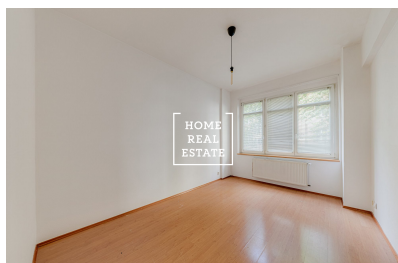

HOME
REAL
ESTATE

Pronájem bytu 5+kk, 170 m² - Eliášova, Praha 6

**HOME
REAL
ESTATE**

«Home Real Estate» nabízí k pronájmu dvoupatrový byt 5+kk o velikosti 170 m² s terasou (20 m²), situovaný v žádané městské části Praha 6 - Dejvice. Částečně zařízený byt se nachází ve 1. nadzemním podlaží šestipatrového cihlového domu po rekonstrukci. Dispozici bytu tvoří prostorná obývací místnost s plně vybavenou kuchyňskou linkou (lednice, sporák, trouba, digestoř, myčka, mikrovlnná trouba), 2 ložnice (jedna z nich s malým balkonem), koupelna s sprchou a toaletou a samostatná toaleta. Z obývací místnosti vede chodba do přízemí, ve kterém jsou situované další 2 ložnice (jedna z nich se vstupem na terasu), šatna s vestavnými skřínkami, technická místnost a druhá koupelna s velkou rohovou vanou a toaletou. Větší terasa je orientována do tichého vnitrobloku. V budově je ústřední plynové vytápění. Vzhledem k dispozici lze byt využít jako reprezentativní kancelářské prostory. V okolí najdete výbornou občanskou vybavenost centrální části klidných a čistých Dejvic: supermarkety Albert a Tesco, opravdu bohatý výběr vyhlášených pražských restaurací, kaváren a vináren, park Stromovka a Pražský Hrad v docházkové vzdálenosti. Dopravní dostupnost: byt se nachází v bezprostřední blízkosti k Vítěznému náměstí s tramvajovou zastávkou a stanicí metra Dejvická, přibližně stejně blízko se nachází stanice metra Hradčanská, celková cesta do centra města tak nepotrvá více než 10 minut. K nastěhování ihned Celková cena: 48.000,- Kč + 4.100,- Kč poplatky + plyn Pro více informací a možnost prohlídky kontaktujte makléře nebo vyplňte formulář níže.