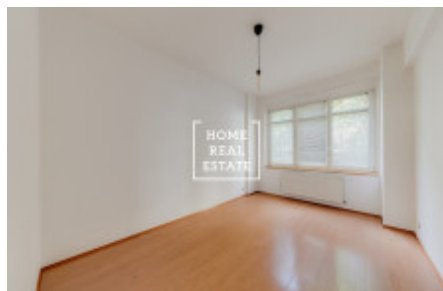

HOME
REAL
ESTATE

Pronájem bytu 5+kk, 170 m² - Eliášova, Praha 6

«Home Real Estate» nabízí k pronájmu dvoupatrový byt 5+kk o velikosti 170 m² s terasou (20 m²), situovaný v žádané městské části Praha 6 - Dejvice. Částečně zařízený byt se nachází ve 1. nadzemním podlaží šestipatrového cihlového domu po rekonstrukci. Dispozici bytu tvoří prostorná obývací místnost s plně vybavenou kuchyňskou linkou (lednice, sporák, trouba, digestoř, myčka, mikrovlnná trouba), 2 ložnice (jedna z nich s malým balkonem), koupelna s sprchou a toaletou a samostatná toaleta. Z obývací místnosti vede chodba do přízemí, ve kterém jsou situované další 2 ložnice (jedna z nich se vstupem na terasu), šatna s vestavnými skřínkami, technická místnost a druhá koupelna s velkou rohovou vanou a toaletou. Větší terasa je orientována do tichého vnitrobloku. V budově je ústřední plynové vytápění. Vzhledem k dispozici lze byt využít jako reprezentativní kancelářské prostory. V okolí najdete výbornou občanskou vybavenost centrální části klidných a čistých Dejvic: supermarkety Albert a Tesco, opravdu bohatý výběr vyhlášených pražských restaurací, kaváren a vináren, park Stromovka a Pražský Hrad v docházkové vzdálenosti. Dopravní dostupnost: byt se nachází v bezprostřední blízkosti k Vítěznému náměstí s tramvajovou zastávkou a stanicí metra Dejvická, přibližně stejně blízko se nachází stanice metra Hradčanská, celková cesta do centra města tak nepotrvá více než 10 minut. K nastěhování ihned Celková cena: 48.000,- Kč + 4.100,- Kč poplatky + plyn Pro více informací a možnost prohlídky kontaktujte makléře nebo vyplňte formulář níže.

ID	29789	Nabídka	Pronájem
Skupina	5+kk	Zařízený	Nezařízeno
Lokalita	Eliášova 921/19, 160 00 Praha 6-Bubeneč, Česko	Vlastnictví	Osobní
Užitná plocha	170 m ²	Město	Praha
Okres	Praha 6	Městská část	Bubeneč
Stav	Realizováno		