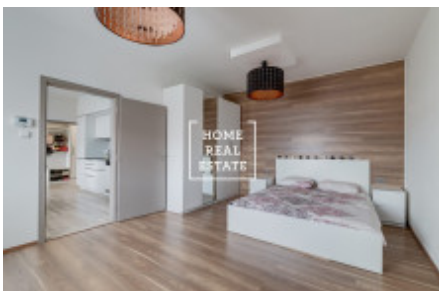

# Pronájem bytu 2+kk, 59 m<sup>2</sup> - Komunardů, Praha 7

Společnost "Home Real Estate" nabízí k pronájmu byt 2+kk o velikosti 59 m<sup>2</sup>, situovaný v žádané městské části Praha 7 - Holešovice. Stylový, kompletně zařízený byt se nachází v 4. patře činžovního domu s výtahem. Dispozici bytu tvoří obývací místnost s kuchyňskou linkou vybavenou všemi potřebnými elektrospotřebiči, televizí a jídelním stolem, ložnice s dvoulůžkovou postelí a skříní, předsíň, komora, koupelna se sprchou a pračkou, a toaleta.