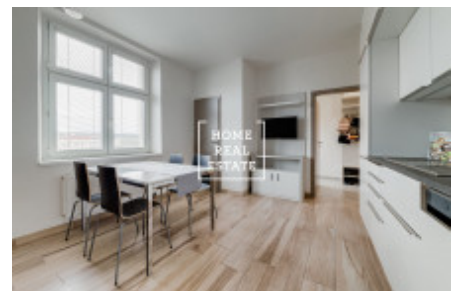

# Pronájem bytu 2+kk, 59 m<sup>2</sup> - Komunardů, Praha 7

Společnost "Home Real Estate" nabízí k pronájmu byt 2+kk o velikosti 59 m<sup>2</sup>, situovaný v žádané městské části Praha 7 - Holešovice. Stylový, kompletně zařízený byt se nachází v 4. patře činžovního domu s výtahem. Dispozici bytu tvoří obývací místnost s kuchyňskou linkou vybavenou všemi potřebnými elektrospotřebiči, televizí a jídelním stolem, ložnice s dvoulůžkovou postelí a skříní, předsíň, komora, koupelna se sprchou a pračkou, a toaleta.