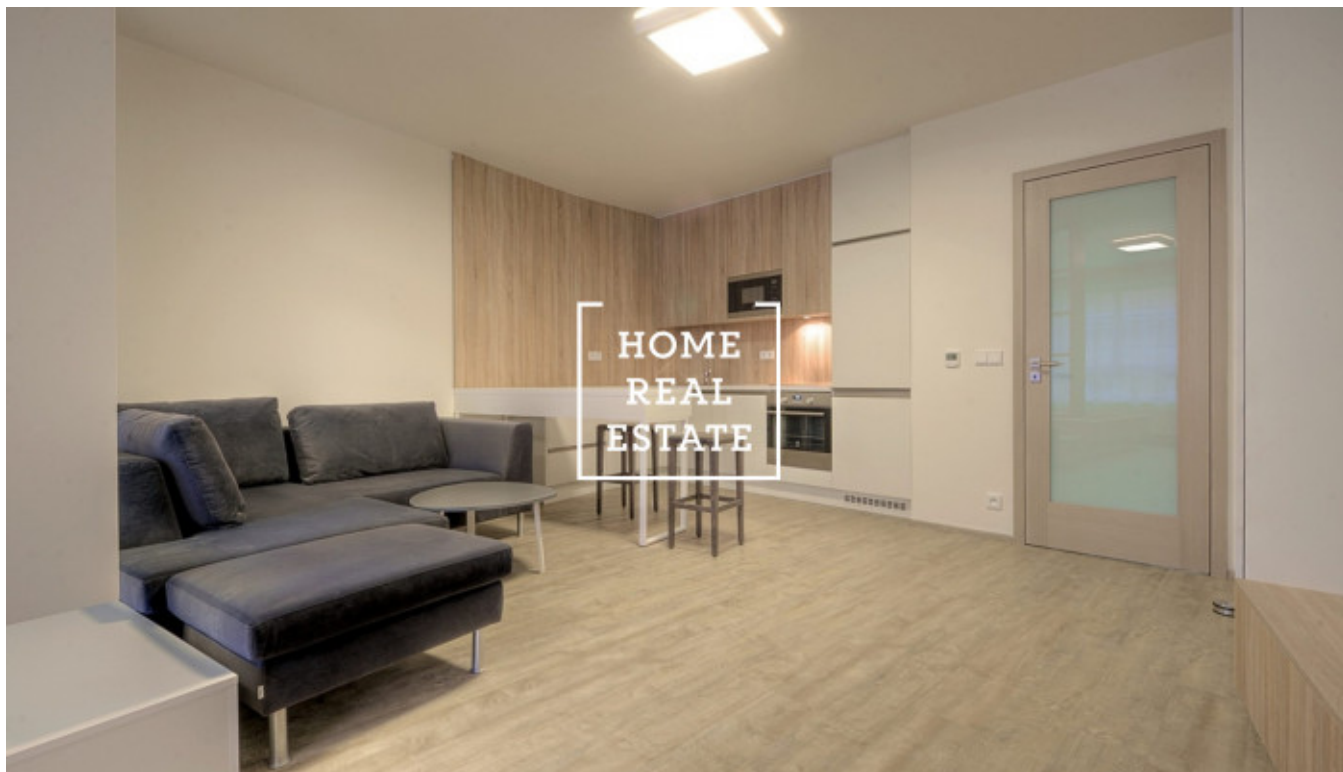

HOME
REAL
ESTATE

Pronájem bytu 1+kk, 48 m² - Donská, Praha 10

ID	29782
Nabídka	Pronájem
Skupina	1+kk
Zařízený	Zařízeno
Lokalita	Donská 317/12, 101 00 Praha 10- Vršovice, Česko
Vlastnictví	Osobní
Užitná plocha	48 m ²
Parkování	Ano
Město	Praha
Okres	Praha 10
Městská část	Vršovice