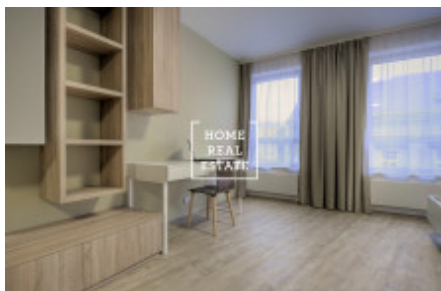

HOME
REAL
ESTATE

Pronájem bytu 1+kk, 48 m² - Donská, Praha 10

ID	29782
Nabídka	Pronájem
Skupina	1+kk
Zařízený	Zařízeno
Lokalita	Donská 317/12, 101 00 Praha 10- Vršovice, Česko
Vlastnictví	Osobní
Užitná plocha	48 m ²
Parkování	Ano
Město	Praha
Okres	Praha 10
Městská část	Vršovice