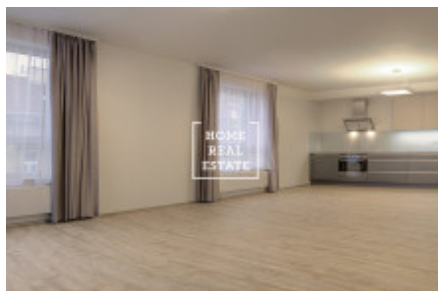

HOME
REAL
ESTATE

Pronájem bytu 1+kk, 48 m² - Donská, Praha 10

ID	29782
Nabídka	Pronájem
Skupina	1+kk
Zařízený	Zařízeno
Lokalita	Donská 317/12, 101 00 Praha 10- Vršovice, Česko
Vlastnictví	Osobní
Užitná plocha	48 m ²
Parkování	Ano
Město	Praha
Okres	Praha 10
Městská část	Vršovice