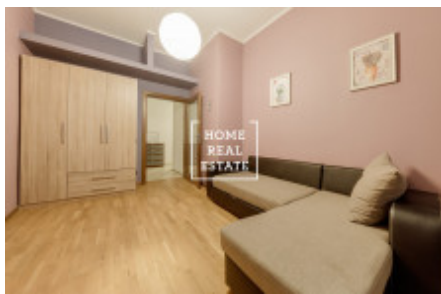

HOME
REAL
ESTATE

Pronájem bytu 2+kk, 58 m2 - Na Bělidle, Praha 5

Společnost "Home Real Estate" nabízí k pronájmu byt 2+kk o velikosti 58 m2, situovaný v žádané lokalitě na Praze 5 - Smíchov.

Kompletně zařízený byt se nachází v 2. patře činžovního domu s výtahem a je orientován do klidného vnitrobloku. Dispozici bytu tvoří obývací místnost s kuchyňskou linkou vybavenou všemi potřebnými elektrospotřebiči, ložnice s dvoulůžkovou postelí, koupelna s toaletou a předstíň.

ID	29766	Nabídka	Pronájem
Skupina	2+kk	Zařízený	Zařízeno
Lokalita	Na Bělidle 27, Praha 5-Smíchov, Česko	Vlastnictví	Osobní
Užitná plocha	58 m ²	Město	Praha
Okres	Praha 5	Městská část	Smíchov
Stav	Realizováno		