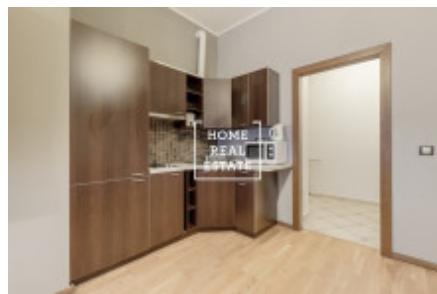

## Pronájem bytu 2+kk, 58 m2 - Na Bělidle, Praha 5

Společnost "Home Real Estate" nabízí k pronájmu byt 2+kk o velikosti 58 m2, situovaný v žádané lokalitě na Praze 5 - Smíchov.

Kompletně zařízený byt se nachází v 2. patře činžovního domu s výtahem a je orientován do klidného vnitrobloku. Dispozici bytu tvoří obývací místnost s kuchyňskou linkou vybavenou všemi potřebnými elektrospotřebiči, ložnice s dvoulůžkovou postelí, koupelna s toaletou a předsíň.