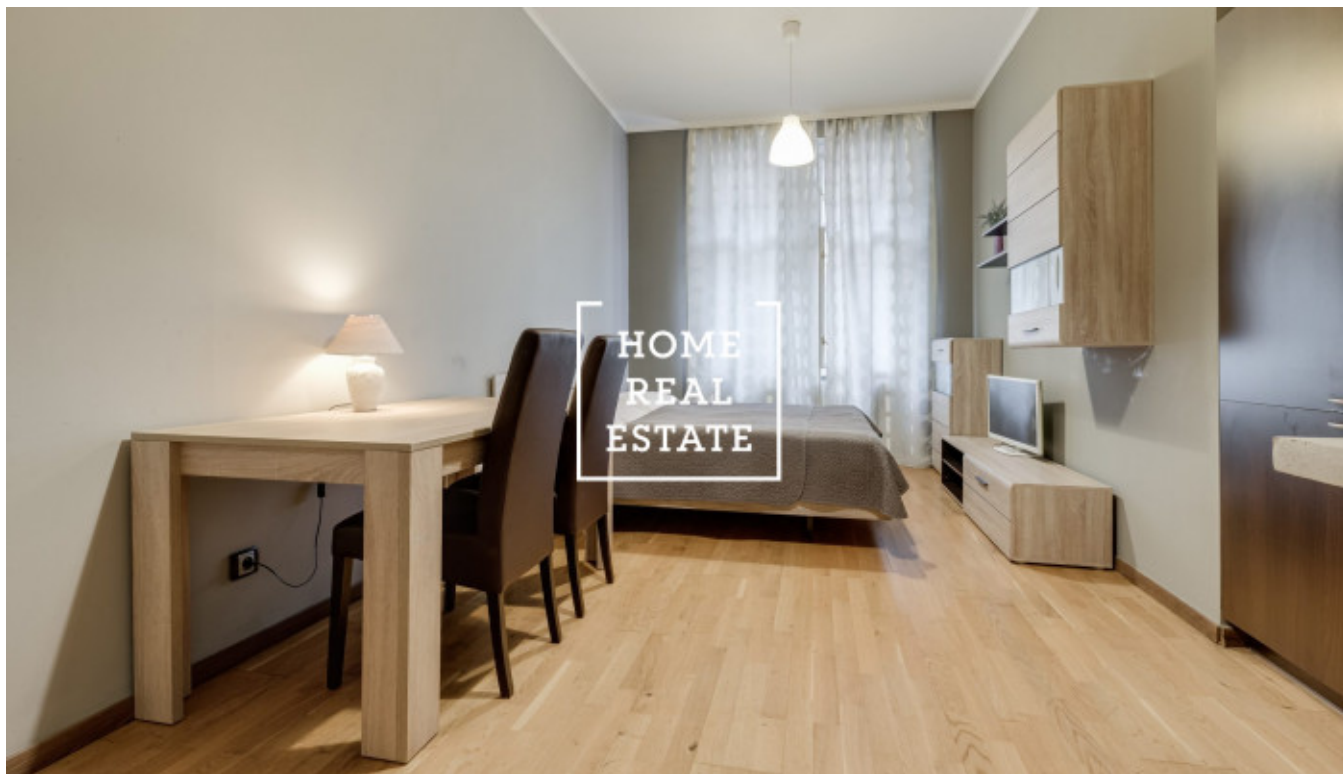

## Pronájem bytu 2+kk, 58 m2 - Na Bělidle, Praha 5

Společnost "Home Real Estate" nabízí k pronájmu byt 2+kk o velikosti 58 m2, situovaný v žádané lokalitě na Praze 5 - Smíchov.

Kompletně zařízený byt se nachází v 2. patře činžovního domu s výtahem a je orientován do klidného vnitrobloku. Dispozici bytu tvoří obývací místnost s kuchyňskou linkou vybavenou všemi potřebnými elektrospotřebiči, ložnice s dvoulůžkovou postelí, koupelna s toaletou a předsíň.

ID	<a href="#">29766</a>	Nabídka	Pronájem
Skupina	2+kk	Zařízený	Zařízeno
Lokalita	Na Bělidle 27, Praha 5-Smíchov, Česko	Vlastnictví	Osobní
Užitná plocha	58 m <sup>2</sup>	Město	<a href="#">Praha</a>
Okres	<a href="#">Praha 5</a>	Městská část	<a href="#">Smíchov</a>
Stav	Realizováno		