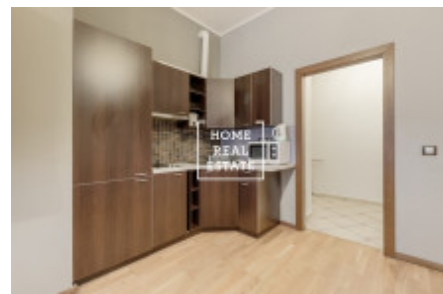

HOME
REAL
ESTATE

Pronájem bytu 2+kk, 58 m2 - Na Bělidle, Praha 5

Společnost "Home Real Estate" nabízí k pronájmu byt 2+kk o velikosti 58 m2, situovaný v žádané lokalitě na Praze 5 - Smíchov.

Kompletně zařízený byt se nachází v 2. patře činžovního domu s výtahem a je orientován do klidného vnitrobloku. Dispozici bytu tvoří obývací místnost s kuchyňskou linkou vybavenou všemi potřebnými elektrospotřebiči, ložnice s dvoulůžkovou postelí, koupelna s toaletou a předstíň.

ID	29766	Nabídka	Pronájem
Skupina	2+kk	Zařízený	Zařízeno
Lokalita	Na Bělidle 27, Praha 5-Smíchov, Česko	Vlastnictví	Osobní
Užitná plocha	58 m ²	Město	Praha
Okres	Praha 5	Městská část	Smíchov
Stav	Realizováno		