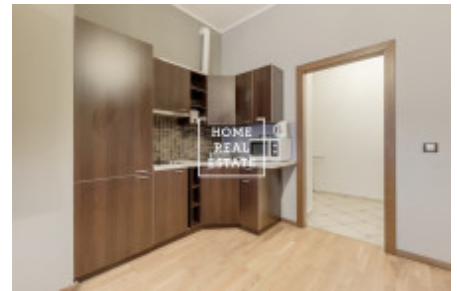

HOME
REAL
ESTATE

Pronájem bytu 2+kk, 58 m2 - Na Bělidle, Praha 5

Společnost "Home Real Estate" nabízí k pronájmu byt 2+kk o velikosti 58 m2, situovaný v žádané lokalitě na Praze 5 - Smíchov.

Kompletně zařízený byt se nachází v 2. patře činžovního domu s výtahem a je orientován do klidného vnitrobloku. Dispozici bytu tvoří obývací místnost s kuchyňskou linkou vybavenou všemi potřebnými elektrospotřebiči, ložnice s dvoulůžkovou postelí, koupelna s toaletou a předstíň.

ID	29766	Nabídka	Pronájem
Skupina	2+kk	Zařízený	Zařízeno
Lokalita	Na Bělidle 27, Praha 5-Smíchov, Česko	Vlastnictví	Osobní
Užitná plocha	58 m ²	Město	Praha
Okres	Praha 5	Městská část	Smíchov
Stav	Realizováno		