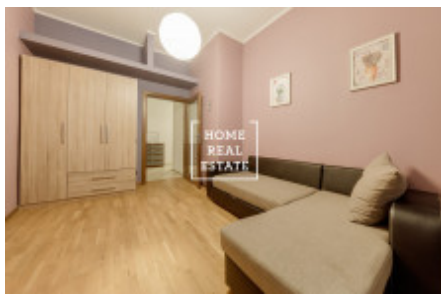

HOME
REAL
ESTATE

Pronájem bytu 2+kk, 58 m2 - Na Bělidle, Praha 5