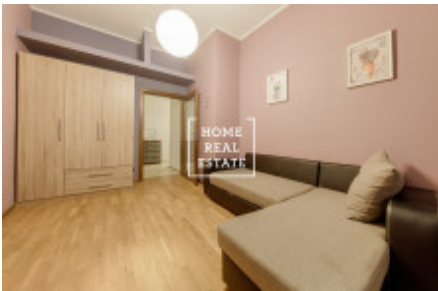

HOME
REAL
ESTATE

Pronájem bytu 2+kk, 58 m2 - Na Bělidle, Praha 5

Společnost "Home Real Estate" nabízí k pronájmu byt 2+kk o velikosti 58 m2, situovaný v žádané lokalitě na Praze 5 - Smíchov.

Kompletně zařízený byt se nachází v 2. patře činžovního domu s výtahem a je orientován do klidného vnitrobloku. Dispozici bytu tvoří obývací místnost s kuchyňskou linkou vybavenou všemi potřebnými elektrospotřebiči, ložnice s dvoulůžkovou postelí, koupelna s toaletou a předstíň.

ID	29766	Nabídka	Pronájem
Skupina	2+kk	Zařízený	Zařízeno
Lokalita	Na Bělidle 27, Praha 5-Smíchov, Česko	Vlastnictví	Osobní
Užitná plocha	58 m ²	Město	Praha
Okres	Praha 5	Městská část	Smíchov
Stav	Realizováno		