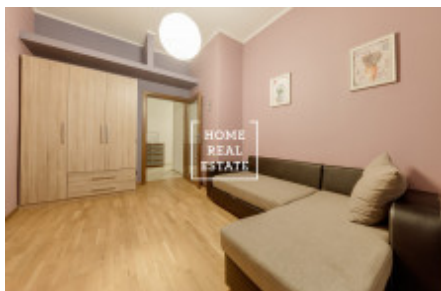

HOME
REAL
ESTATE

Pronájem bytu 2+kk, 58 m2 - Na Bělidle, Praha 5

Společnost "Home Real Estate" nabízí k pronájmu byt 2+kk o velikosti 58 m2, situovaný v žádané lokalitě na Praze 5 - Smíchov.

Kompletně zařízený byt se nachází v 2. patře činžovního domu s výtahem a je orientován do klidného vnitrobloku. Dispozici bytu tvoří obývací místnost s kuchyňskou linkou vybavenou všemi potřebnými elektrospotřebiči, ložnice s dvoulůžkovou postelí, koupelna s toaletou a předsíň.

ID	29766	Nabídka	Pronájem
Skupina	2+kk	Zařízený	Zařízeno
Lokalita	Na Bělidle 27, Praha 5-Smíchov, Česko	Vlastnictví	Osobní
Užitná plocha	58 m ²	Město	Praha
Okres	Praha 5	Městská část	Smíchov
Stav	Realizováno		