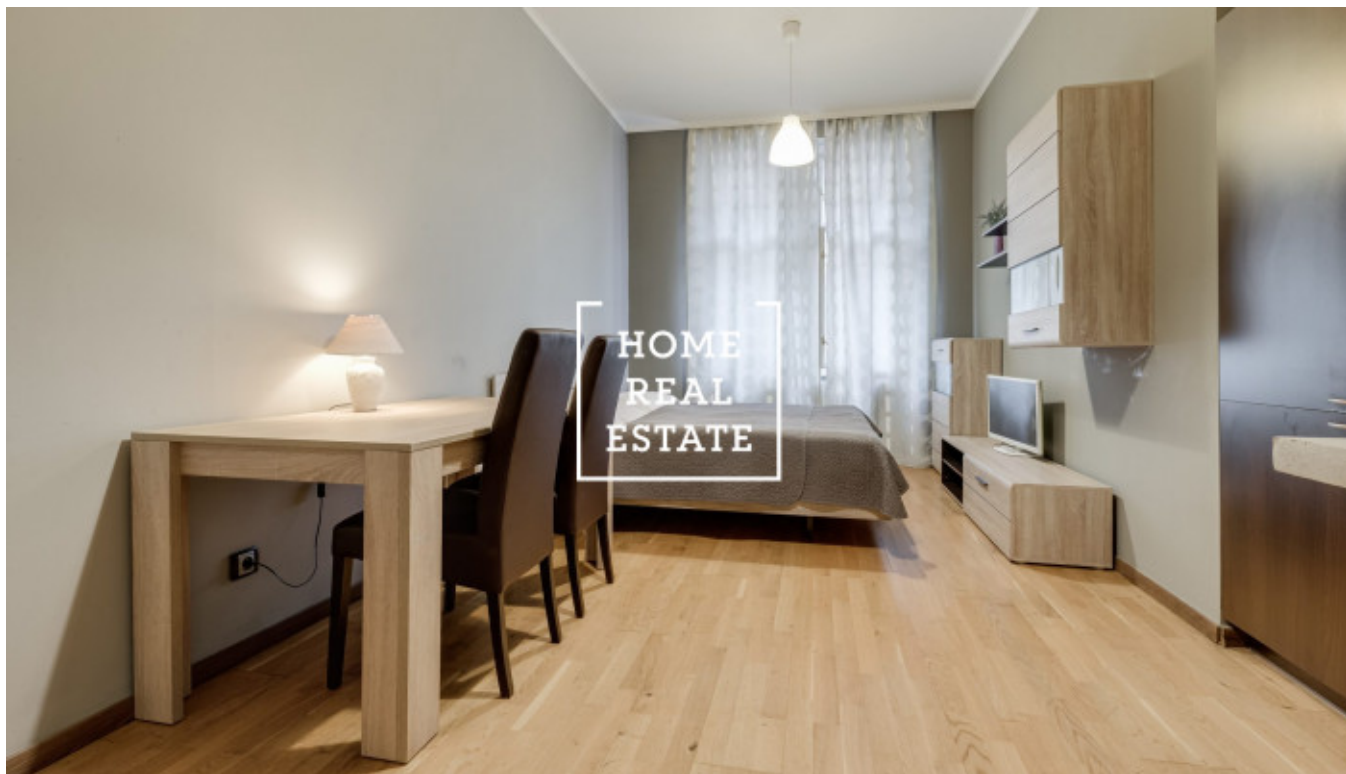

HOME
REAL
ESTATE

Pronájem bytu 2+kk, 58 m2 - Na Bělidle, Praha 5

Společnost "Home Real Estate" nabízí k pronájmu byt 2+kk o velikosti 58 m2, situovaný v žádané lokalitě na Praze 5 - Smíchov.

Kompletně zařízený byt se nachází v 2. patře činžovního domu s výtahem a je orientován do klidného vnitrobloku. Dispozici bytu tvoří obývací místnost s kuchyňskou linkou vybavenou všemi potřebnými elektrospotřebiči, ložnice s dvoulůžkovou postelí, koupelna s toaletou a předsíň.

ID	29766	Nabídka	Pronájem
Skupina	2+kk	Zařízený	Zařízeno
Lokalita	Na Bělidle 27, Praha 5-Smíchov, Česko	Vlastnictví	Osobní
Užitná plocha	58 m ²	Město	Praha
Okres	Praha 5	Městská část	Smíchov
Stav	Realizováno		