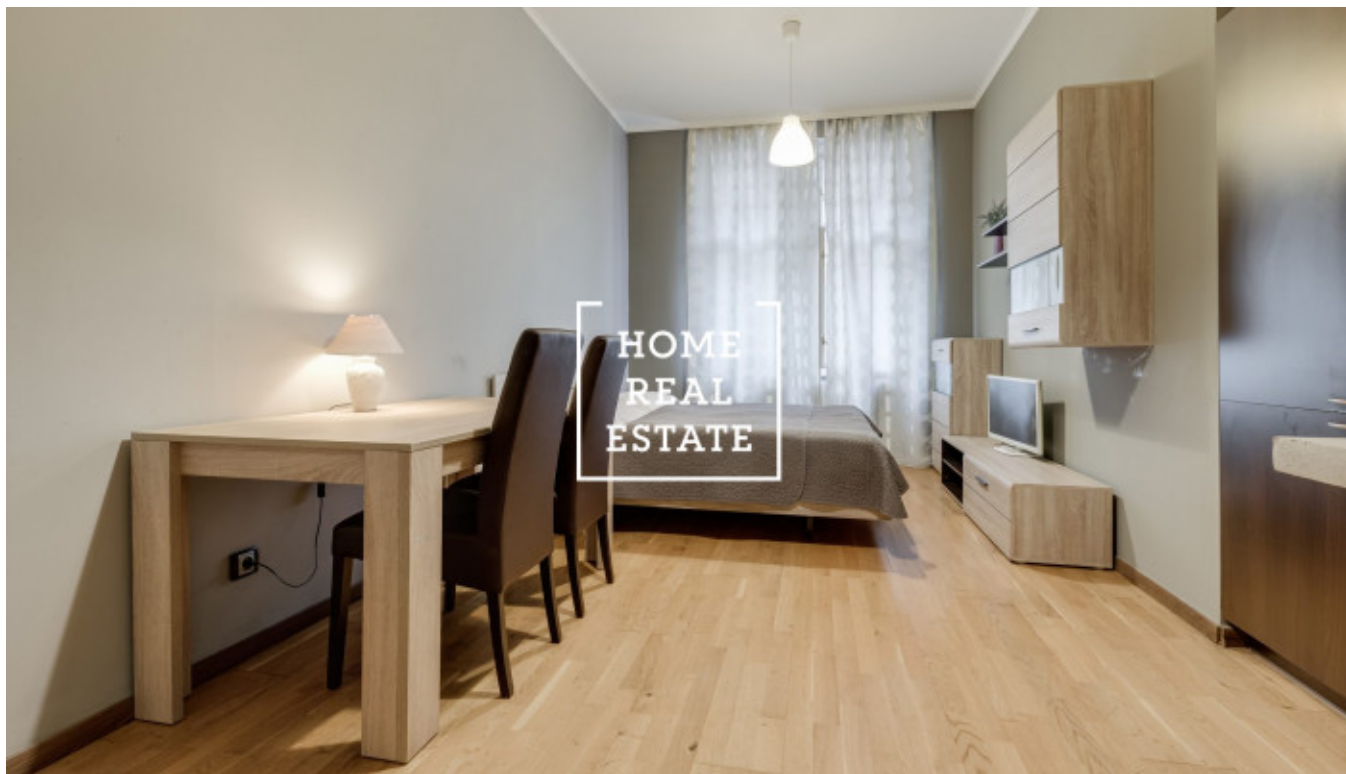

HOME
REAL
ESTATE

Pronájem bytu 2+kk, 58 m2 - Na Bělidle, Praha 5

Společnost "Home Real Estate" nabízí k pronájmu byt 2+kk o velikosti 58 m2, situovaný v žádané lokalitě na Praze 5 - Smíchov.

Kompletně zařízený byt se nachází v 2. patře činžovního domu s výtahem a je orientován do klidného vnitrobloku. Dispozici bytu tvoří obývací místnost s kuchyňskou linkou vybavenou všemi potřebnými elektrospotřebiči, ložnice s dvoulůžkovou postelí, koupelna s toaletou a předstíň.

ID	29766	Nabídka	Pronájem
Skupina	2+kk	Zařízený	Zařízeno
Lokalita	Na Bělidle 27, Praha 5-Smíchov, Česko	Vlastnictví	Osobní
Užitná plocha	58 m ²	Město	Praha
Okres	Praha 5	Městská část	Smíchov
Stav	Realizováno		