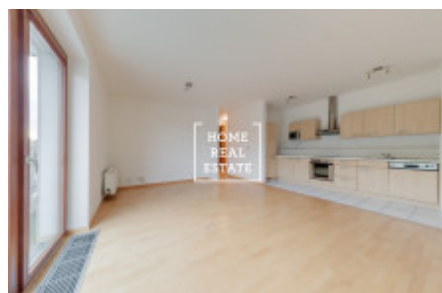

HOME
REAL
ESTATE

Pronájem bytu 2+kk, 55 m² - Vršovická, Praha 10

! V případě rychlého jednání může nový nájemce zvolit barvu zdí a nábytek. !

Společnost «Home Real Estate» si dovoluje nabídnout k pronájmu byt 2+kk o celkové ploše 55 m² s balkonem, situovaný v rezidenci Havličkovy Sady v Praze 10 - Vršovice.

Kompletně zařízený byt se nachází v 2. nadzemním podlaží novostavby s výtahem. Dispozici bytu obývací místnost se vstupem na balkon a plně zařízeným kuchyňským koutem (včetně trouby, digestoře, myčky, vestavné lednice a mrazáku), ložnice s vestavnou skříní, komora, chodba a koupelna s vanou a toaletou.