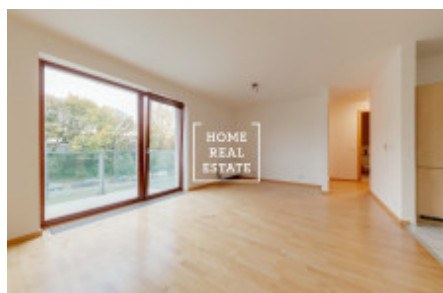

HOME
REAL
ESTATE

Pronájem bytu 2+kk, 55 m² - Vršovická, Praha 10

ID	29751
Nabídka	Pronájem
Skupina	2+kk
Zařízený	Zařízeno
Lokalita	Vršovická 1525/1d, 101 00 Praha 10-Vinohrady, Česko
Vlastnictví	Osobní
Užitná plocha	55 m ²
Parkování	Ano
Město	Praha
Okres	Praha 10
Městská část	Vršovice