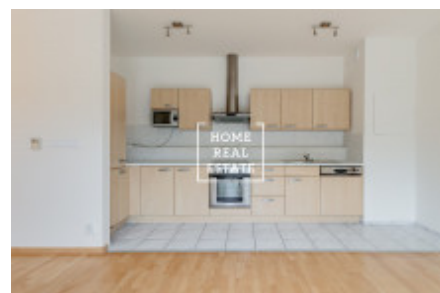

HOME
REAL
ESTATE

Pronájem bytu 2+kk, 55 m² - Vršovická, Praha 10

ID	29751
Nabídka	Pronájem
Skupina	2+kk
Zařízený	Zařízeno
Lokalita	Vršovická 1525/1d, 101 00 Praha 10-Vinohrady, Česko
Vlastnictví	Osobní
Užitná plocha	55 m ²
Parkování	Ano
Město	Praha
Okres	Praha 10
Městská část	Vršovice