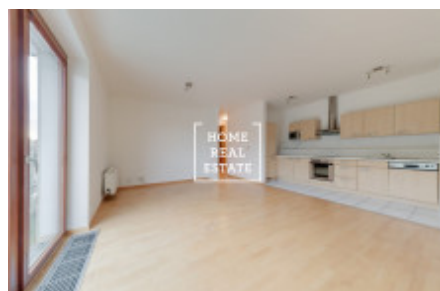

HOME
REAL
ESTATE

Pronájem bytu 2+kk, 55 m² - Vršovická, Praha 10