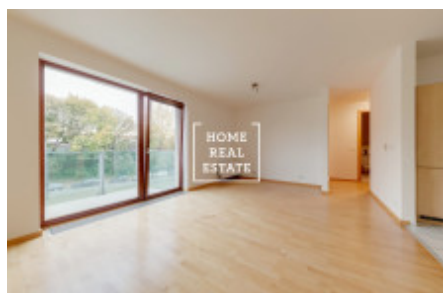

HOME
REAL
ESTATE

Pronájem bytu 2+kk, 55 m² - Vršovická, Praha 10

! V případě rychlého jednání může nový nájemce zvolit barvu zdí a nábytek. !

Společnost «Home Real Estate» si dovoluje nabídnout k pronájmu byt 2+kk o celkové ploše 55 m² s balkonem, situovaný v rezidenci Havličkovy Sady v Praze 10 - Vršovice.