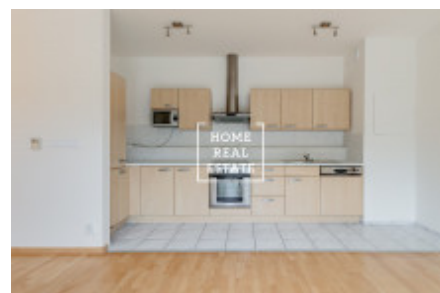

HOME
REAL
ESTATE

Pronájem bytu 2+kk, 55 m² - Vršovická, Praha 10