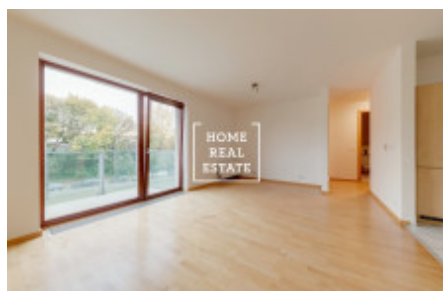

HOME
REAL
ESTATE

Pronájem bytu 2+kk, 55 m² - Vršovická, Praha 10

! V případě rychlého jednání může nový nájemce zvolit barvu zdí a nábytek. !

Společnost «Home Real Estate» si dovoluje nabídnout k pronájmu byt 2+kk o celkové ploše 55 m² s balkonem, situovaný v rezidenci Havličkovy Sady v Praze 10 - Vršovice.