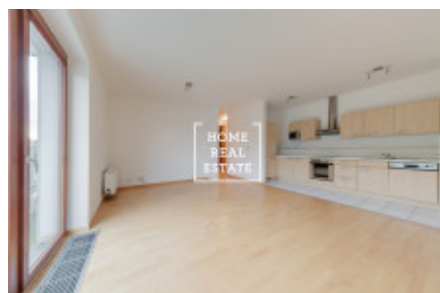

HOME
REAL
ESTATE

Pronájem bytu 2+kk, 55 m² - Vršovická, Praha 10

ID	29751
Nabídka	Pronájem
Skupina	2+kk
Zařízený	Zařízeno
Lokalita	Vršovická 1525/1d, 101 00 Praha 10-Vinohrady, Česko
Vlastnictví	Osobní
Užitná plocha	55 m ²
Parkování	Ano
Město	Praha
Okres	Praha 10
Městská část	Vršovice