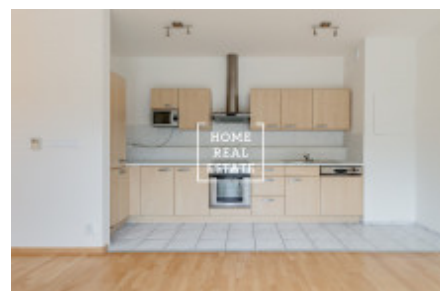

HOME
REAL
ESTATE

Pronájem bytu 2+kk, 55 m² - Vršovická, Praha 10