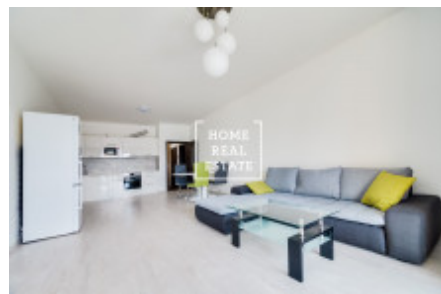

# Pronájem bytu 2+kk, 65 m<sup>2</sup> - U Mlýnského kanálu, Praha 8

ID	<a href="#">29749</a>
Nabídka	Pronájem
Skupina	2+kk
Zařízený	Zařízeno
Lokalita	U Mlýnského kanálu 3, 186 00 Karlín, Česko
Vlastnictví	Osobní
Užitná plocha	65 m <sup>2</sup>
Parkování	Ano
Město	<a href="#">Praha</a>
Okres	<a href="#">Praha 8</a>
Městská část	<a href="#">Karlín</a>