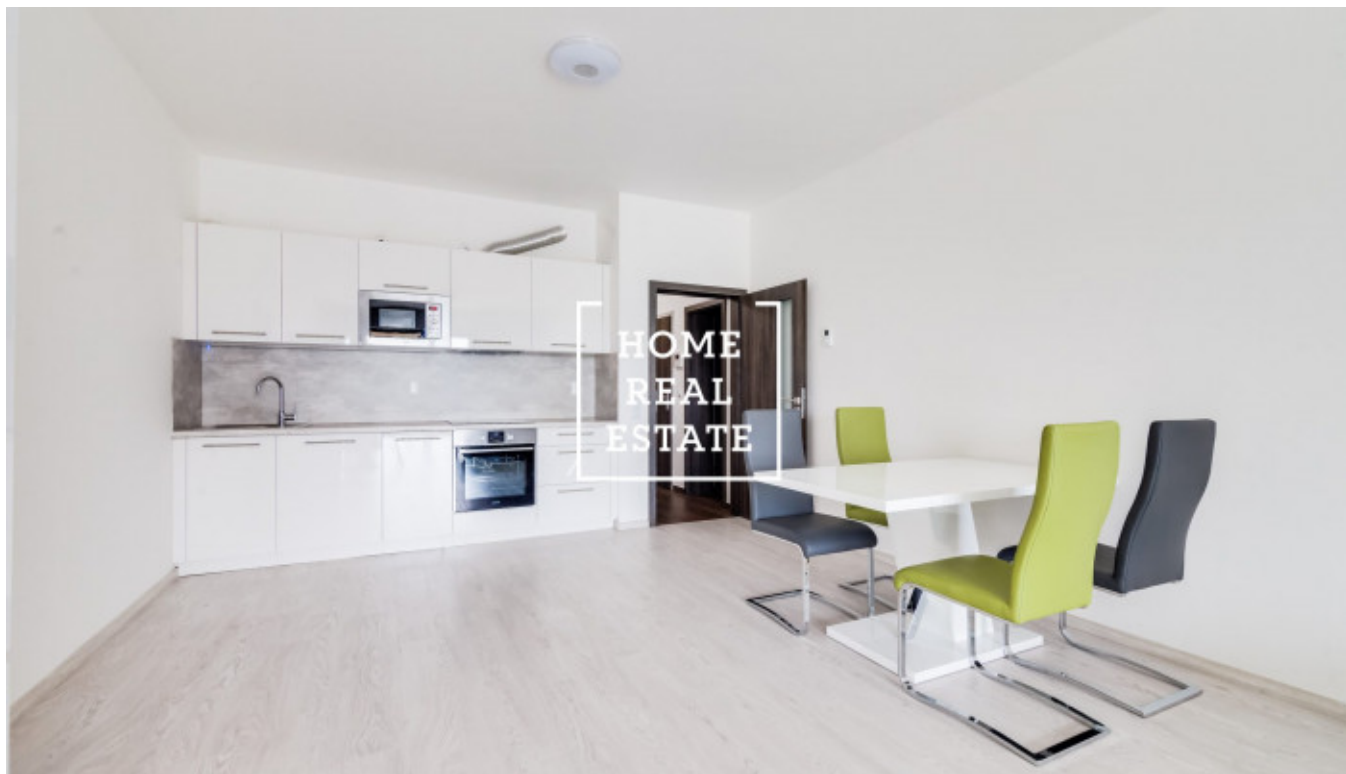

# Pronájem bytu 2+kk, 65 m<sup>2</sup> - U Mlýnského kanálu, Praha 8

ID	<a href="#">29749</a>
Nabídka	Pronájem
Skupina	2+kk
Zařízený	Zařízeno
Lokalita	U Mlýnského kanálu 3, 186 00 Karlín, Česko
Vlastnictví	Osobní
Užitná plocha	65 m <sup>2</sup>
Parkování	Ano
Město	<a href="#">Praha</a>
Okres	<a href="#">Praha 8</a>
Městská část	<a href="#">Karlín</a>