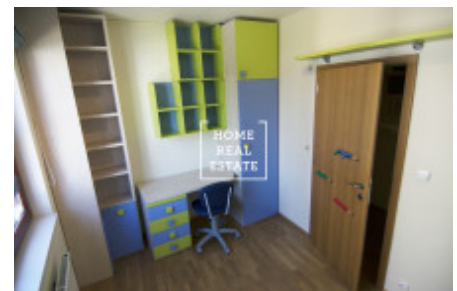

HOME
REAL
ESTATE

Pronájem bytu 4+kk, 80 m² - Lindleyova, Praha 6