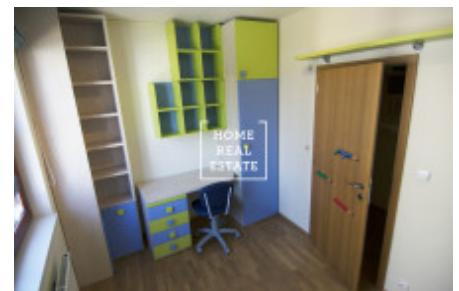

HOME
REAL
ESTATE

Pronájem bytu 4+kk, 80 m² - Lindleyova, Praha 6