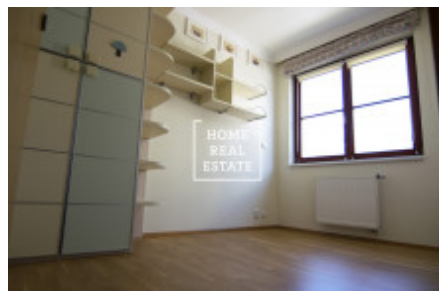

HOME
REAL
ESTATE

Pronájem bytu 4+kk, 80 m² - Lindleyova, Praha 6

Společnost "Home Real Estate" ve vyhradním zástoupení majitele nabízí k pronájmu byt 4+kk o velikosti 80 m² + 30 m² terasa, situovaný v 2 patře novostavby v Praze 6-Dejvicích. Dispozice jednotky 4+kk tvoří:

- kompletně zařízený obývací pokoj s kuchyňskou linkou (veškeré elektrospotřebiče jsou zabudované do kuchyňského koutu) se vstupem na terasu
- velká ložnice s vestavěnou skříní a dvoulůžkem (se vstupem na terasu)
- 2x dětské pokoje (částečně zařízené)
- 2x WC + koupelna
- terasa 30 m²
- k jednotce patří 1 sklepní koje + jedno parkovací stání ve vedlejší budově

ID	29746	Nabídka	Pronájem
Skupina	4+kk	Zařízený	Zařízeno
Lokalita	Lindleyova 7, Praha 6-Dejvice, Česko	Vlastnictví	Osobní
Užitná plocha	80 m ²	Parkování	Ano
Město	Praha	Okres	Praha 6
Městská část	Dejvice	Stav	Realizováno