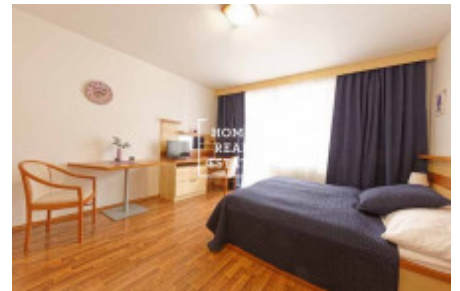

HOME
REAL
ESTATE

Pronájem bytu 1+kk, 30 m² - Nádražní, Praha 5