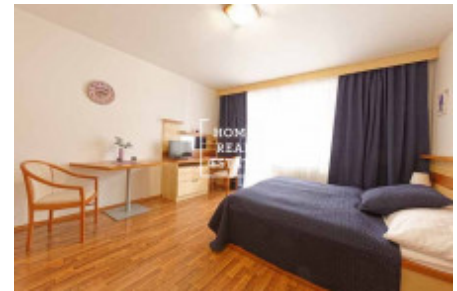

HOME
REAL
ESTATE

Pronájem bytu 1+kk, 30 m² - Nádražní, Praha 5