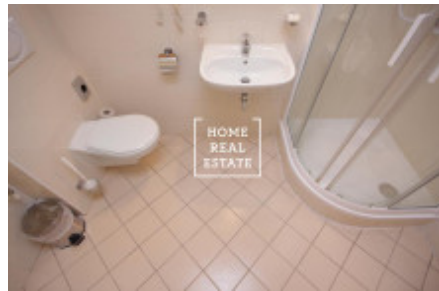

HOME
REAL
ESTATE

Pronájem bytu 1+kk, 30 m² - Nádražní, Praha 5