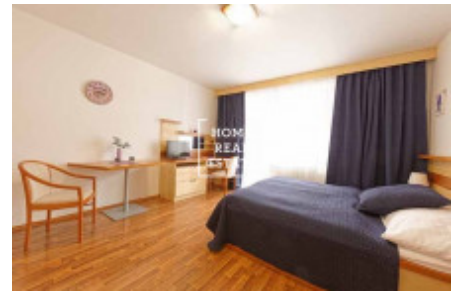

HOME
REAL
ESTATE

Pronájem bytu 1+kk, 30 m² - Nádražní, Praha 5