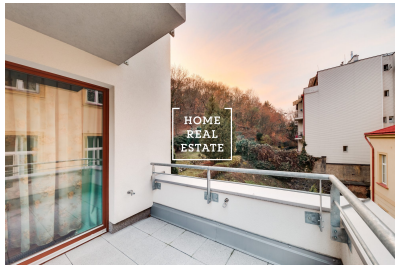

HOME
REAL
ESTATE

Prodej bytu 4+kk, 88 m2 - Mozartova, Praha 5

**HOME
REAL
ESTATE**

«Home Real Estate» nabízí k prodeji bytovou jednotku 4+kk, 88 m² s terasou o velikosti 32 m², která se nachází v rezidenčním projektu Na Bertramce ve vyhledávané lokalitě na pražském Smíchově, Praha 5.

Částečně zařízený byt se nachází v 1. patře moderního pětipatrového domu s parkováním. Interiér bytu tvoří obývací pokoj s jídelnou s plně vybavenou kvalitní kuchyní, hlavní ložnice se vstupem do terasy, další dvě ložnice také se vstupem do terasy a samostatná koupelna. Byt má dále velkou vstupní chodbu se skříněmi a oddělenou toaletu. Klidná ulice obklopená zelení je v podstatě v centru města cca. 7-10 minut chůze ke stanici metra Anděl a pětihvězdičkovému nákupnímu centru Nový Smíchov s širokými možnostmi nákupu a sportování ve Form Factory Premium Fitness Anděl, v příjemném privátním studiu BodyBody s unikátním fitness konceptem nebo dalších. V okolí je dostatek míst pro rozvoj dětí (kroužky, školky, školy, několik hřišť) a pro odpočinek dospělých (restaurace, kavárny, kina, sportovní kluby).

Garážové stání a sklep v podzemním podlaží jsou v ceně.

Projekt Na Bertramce má jen 41 bytů, byl dokončen v červnu roku 2018 a nachází se naproti legendární usedlosti Bertramka, kde pobýval i Wolfgang Amadeus Mozart. Vytápění po celém domě je centrální. Byty jsou vybaveny předokenními žaluziemi a rekuperací, která zajistí neustálý přísun čerstvého vzduchu a tím zdravé prostředí. Dle tabulky kategorií energetického štítku projekt spadá do kategorie B - velmi úsporná.