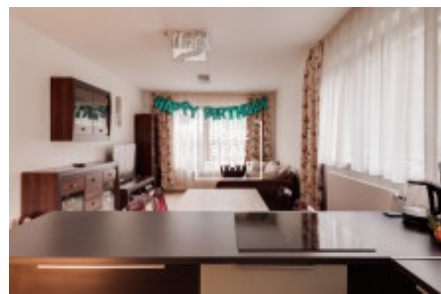

HOME
REAL
ESTATE

Prodej bytu 4+kk, 88 m² - Mozartova, Praha 5