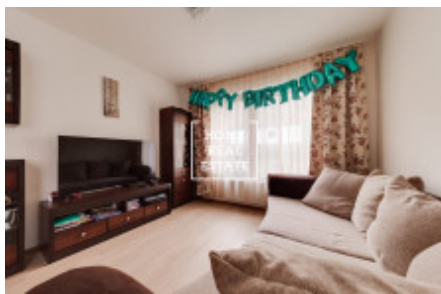

HOME
REAL
ESTATE

Prodej bytu 4+kk, 88 m² - Mozartova, Praha 5