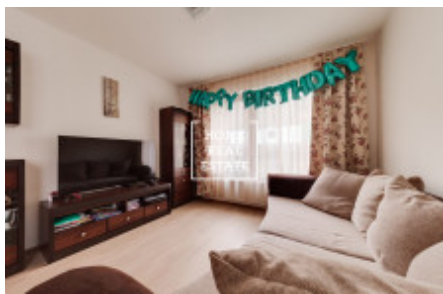

HOME
REAL
ESTATE

Prodej bytu 4+kk, 88 m² - Mozartova, Praha 5