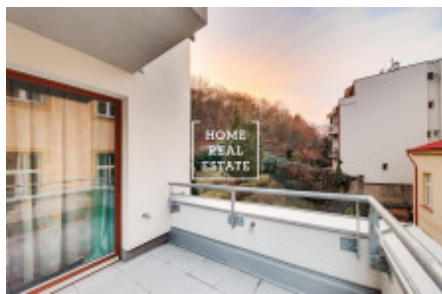

HOME
REAL
ESTATE

Prodej bytu 4+kk, 88 m² - Mozartova, Praha 5

«Home Real Estate» nabízí k prodeji bytovou jednotku 4+kk, 88 m² s terasou o velikosti 32 m², která se nachází v rezidenčním projektu Na Bertramce ve vyhledávané lokalitě na pražském Smíchově, Praha 5.

Částečně zařízený byt se nachází v 1. patře moderního pětipatrového domu s parkováním. Interiér bytu tvoří obývací pokoj s jídelnou s plně vybavenou kvalitní kuchyní, hlavní ložnice se vstupem do terasy, další dvě ložnice také se vstupem do terasy a samostatná koupelna. Byt má dále velkou vstupní chodbu se skříněmi a oddělenou toaletu. Klidná ulice obklopená zelení je v podstatě v centru města cca. 7-10 minut chůze ke stanici metra Anděl a pětihvězdičkovému nákupnímu centru Nový Smíchov s širokými možnostmi nákupu a sportování ve Form Factory Premium Fitness Anděl, v příjemném privátním studiu BodyBody s unikátním fitness konceptem nebo dalších. V okolí je dostatek míst pro rozvoj dětí (kroužky, školky, školy, několik hřišť) a pro odpočinek dospělých (restaurace, kavárny, kina, sportovní kluby).

Garážové stání a sklep v podzemním podlaží jsou v ceně.

Projekt Na Bertramce má jen 41 bytů, byl dokončen v červnu roku 2018 a nachází se naproti legendární usedlosti Bertramka, kde pobýval i Wolfgang Amadeus Mozart. Vytápění po celém domě je centrální. Byty jsou vybaveny předokenními žaluziemi a rekuperací, která zajistí neustálý přísun čerstvého vzduchu a tím zdravé prostředí. Dle tabulky kategorií energetického štítku projekt spadá do kategorie B - velmi úsporná.