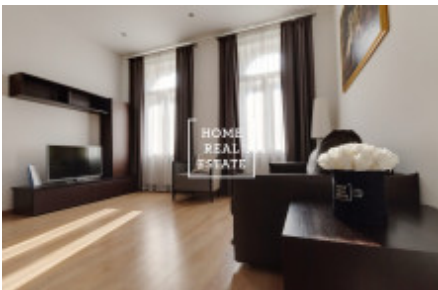

HOME
REAL
ESTATE

Pronájem bytu 2+kk, 65 m²

ID
Nabídka
Skupina
Zařízený
Lokalita
Vlastnictví
Užitná plocha
Město
Okres
Městská část

[29728](#)
Pronájem
2+kk
Zařízeno
[Praha 1](#)
Osobní
65 m²
[Praha](#)
[Praha 1](#)
[Nové Město](#)