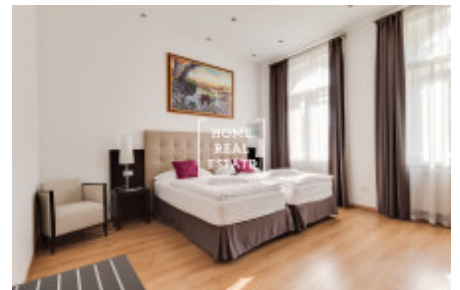

HOME
REAL
ESTATE

Pronájem bytu 2+kk, 65 m²

ID
Nabídka
Skupina
Zařízený
Lokalita
Vlastnictví
Užitná plocha
Město
Okres
Městská část

[29728](#)
Pronájem
2+kk
Zařízeno
[Praha 1](#)
Osobní
65 m²
[Praha](#)
[Praha 1](#)
[Nové Město](#)