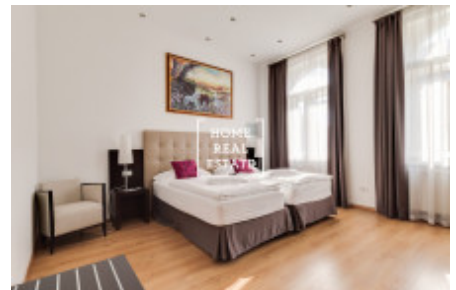

HOME
REAL
ESTATE

Pronájem bytu 2+kk, 65 m²

ID	29728
Nabídka	Pronájem
Skupina	2+kk
Zařízený	Zařízeno
Lokalita	Praha 1
Vlastnictví	Osobní
Užitná plocha	65 m ²
Město	Praha
Okres	Praha 1
Městská část	Nové Město