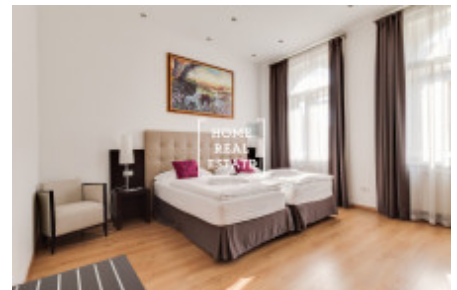

HOME
REAL
ESTATE

Pronájem bytu 2+kk, 65 m²

ID
Nabídka
Skupina
Zařízený
Lokalita
Vlastnictví
Užitná plocha
Město
Okres
Městská část

[29728](#)
Pronájem
2+kk
Zařízeno
[Praha 1](#)
Osobní
65 m²
[Praha](#)
[Praha 1](#)
[Nové Město](#)