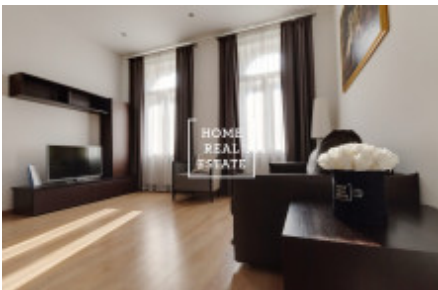

HOME
REAL
ESTATE

Pronájem bytu 2+kk, 65 m²

ID	29728
Nabídka	Pronájem
Skupina	2+kk
Zařízený	Zařízeno
Lokalita	Praha 1
Vlastnictví	Osobní
Užitná plocha	65 m ²
Město	Praha
Okres	Praha 1
Městská část	Nové Město