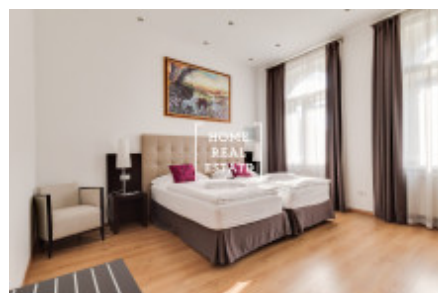

HOME
REAL
ESTATE

Pronájem bytu 2+kk, 66 m2 - Resslova, Praha 1