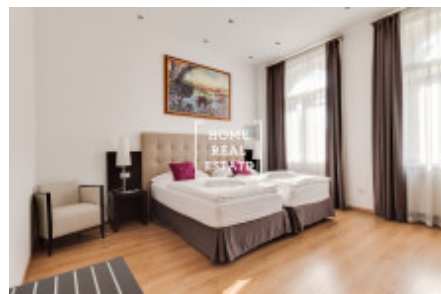

HOME
REAL
ESTATE

Pronájem bytu 2+kk, 66 m² - Resslova, Praha 1