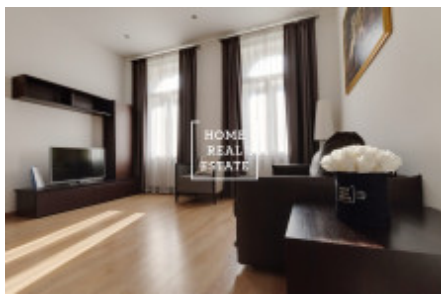

HOME
REAL
ESTATE

Pronájem bytu 2+kk, 66 m2 - Resslova, Praha 1