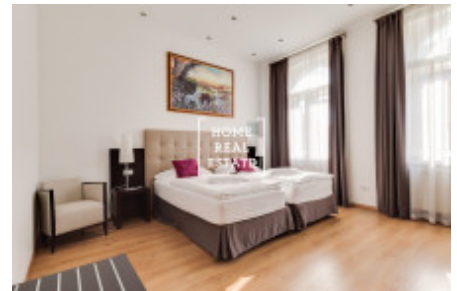

HOME
REAL
ESTATE

Pronájem bytu 2+kk, 66 m² - Resslova, Praha 1

ID
Nabídka
Skupina
Zařízený
Lokalita
Vlastnictví
Užitná plocha
Město
Okres
Městská část

[29719](#)
Pronájem
2+kk
Zařízeno
Resslova 3/1774 Praha 2 Praha -
Nové Město
Osobní
66 m²
[Praha](#)
[Praha 1](#)
[Nové Město](#)