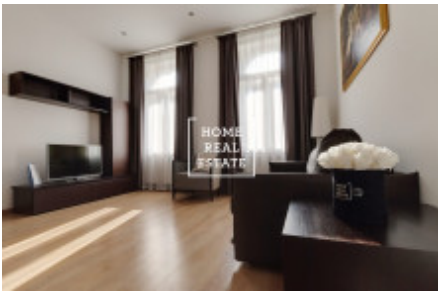

HOME
REAL
ESTATE

Pronájem bytu 2+kk, 66 m² - Resslova, Praha 1

ID
Nabídka
Skupina
Zařízený
Lokalita
Vlastnictví
Užitná plocha
Město
Okres
Městská část

[29719](#)
Pronájem
2+kk
Zařízeno
Resslova 3/1774 Praha 2 Praha -
Nové Město
Osobní
66 m²
[Praha](#)
[Praha 1](#)
[Nové Město](#)