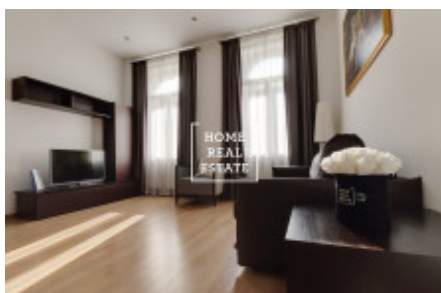

HOME
REAL
ESTATE

Pronájem bytu 2+kk, 66 m2 - Resslova, Praha 1

Společnost «Home Real Estate» exkluzivně nabízí k pronájmu bytovou jednotku 2+kk o velikosti 66 m², která se nachází ve vyhledávané lokalitě Prahy 2 - Nové Město.

Kompletně zařízený byt se nachází v 1. nadzemním podlaží budovy po rekonstrukci v blízkosti "Tančícího domu".

Centrum obývací části tvoří slunný pokoj s kuchyňským koutem, jídelním stolem, pohovkou a TV. Kuchyň je zařízená kuchyňskou linkou s potřebnými elektrospotřebiči: lednice, sporák, trouba, digestoř. Privátní část bytu tvoří ložnice s dvojlůžkem, skříní a psacím stolem. Koupelna se sprchovým koutem, umyvadlem a WC. Všude jsou položeny kvalitní dřevěné podlahy a dlažba. V bytě je klimatizace.