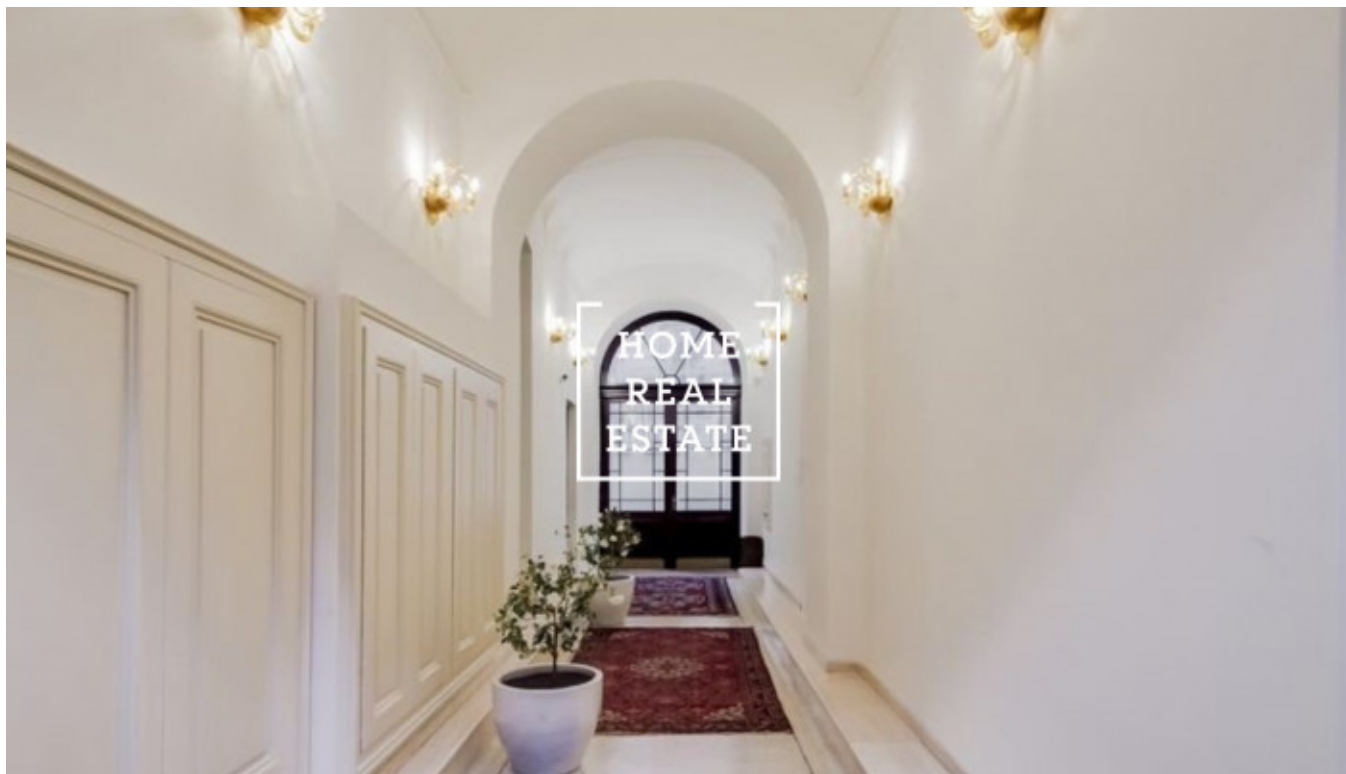

Pronájem bytu 3+kk, 69 m² - Truhlářská, Praha 1