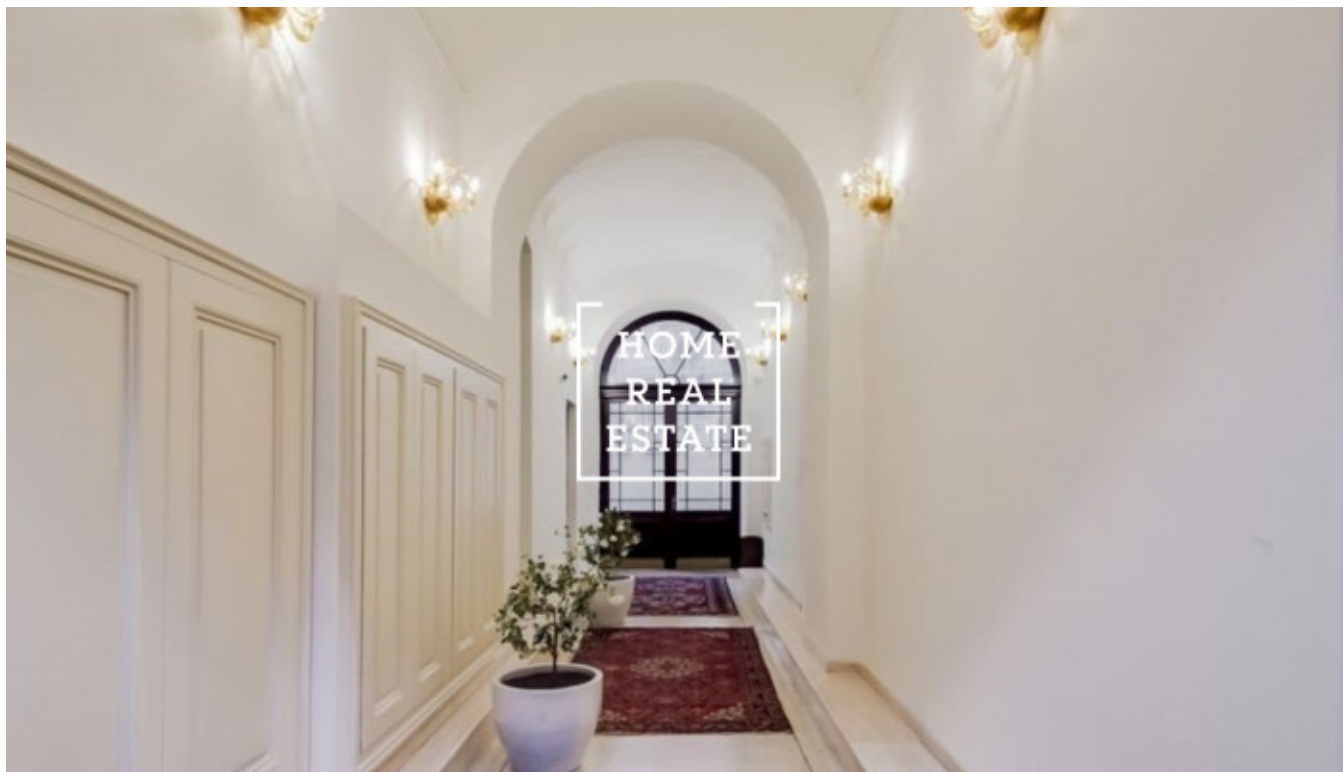

HOME
REAL
ESTATE

Pronájem bytu 3+kk, 69 m² - Truhlářská, Praha 1