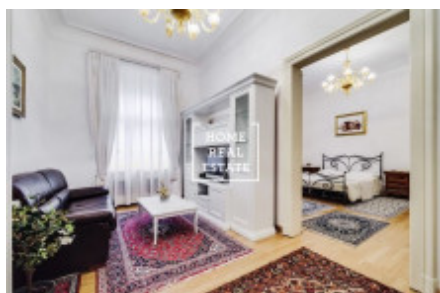

Pronájem bytu 3+kk, 69 m² - Truhlářská, Praha 1