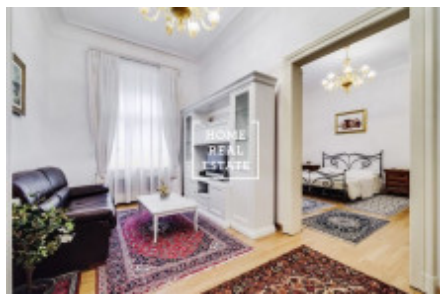

Pronájem bytu 3+kk, 69 m² - Truhlářská, Praha 1