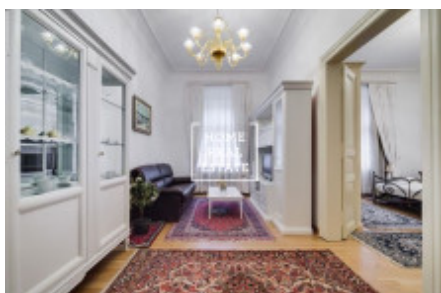

Pronájem bytu 3+kk, 69 m² - Truhlářská, Praha 1