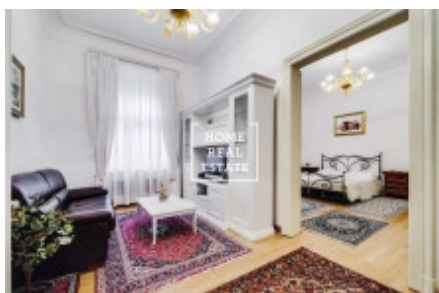

HOME
REAL
ESTATE

Pronájem bytu 3+kk, 69 m² - Truhlářská, Praha 1

«Home Real Estate» exkluzivně nabízí k pronájmu luxusní bytovou jednotku 3+kk o velikosti 69 m², která se nachází přímo v srdci Prahy, ve vyhledávané lokalitě Prahy 1 - Nové Město.

Byt se nachází v historickém centru Prahy, a je to velice malebná a vyhledávaná lokalita nedaleko Staroměstského náměstí. V okolí naleznete vynikající občanskou vybavenost a možnost klidného odpočinku. V blízkosti jsou obchodní centra Palladium a Kotva, bohatý výběr kvalitních restaurací a kaváren. To je velmi vyhledávané místo pro ty, kteří chtějí bydlet v centru města a využívat veškerou občanskou vybavenost. Je třeba zdůraznit, že i když se budova nachází v centru města, v bytech je ticho.

Kompletně zařízený luxusní byt se nachází v 1. nadzemním podlaží budovy po rekonstrukci. Byt je vzdušný a prostorný. Centrum obývací části představuje velký pokoj s televizí a TV stolem, pohovkou a konferenčním stolem. V druhém pokoji je kuchyňský kout a jídelní stůl. Kuchyň je zařízená kuchyňskou linkou s potřebnými elektrospotřebiči (lednice, sklo-keramická varná deska, digestoř, myčka, trouba, mikrovlnka). Privátní část bytu tvoří ložnice, která je vybavena dvoulůžkem a skříní. Koupelna se sprchovým koutem, umyvadlem a WC. K dispozici je tady také pračka. Všude jsou položeny kvalitní podlahy - parkety a dlažba. Připojení k internetu a satelitní televize je k dispozici. Dům je vybaven výtahem, bezpečnostními dveřmi, alarmem, security systémem, a videotelefonem. Parking možný ve veřejných garážích OD Kotva.

Vybavení bytu: pohodlný nábytek na míru, vestavěné spotřebiče, kuchyňský kout, sprcha, dřevěná podlaha, TV

Použité obrázky jsou z velmi podobného bytu.

Celková cena: 31.000 Kč + 7.000 Kč poplatky

Pro více informací a možnost prohlídky kontaktujte makléře nebo vyplňte formulář níže.