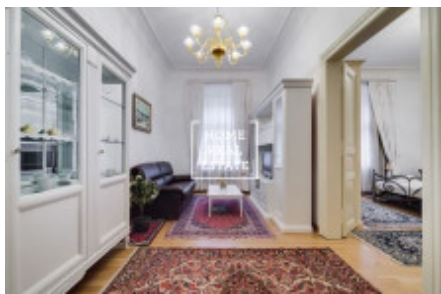

Pronájem bytu 3+kk, 69 m² - Truhlářská, Praha 1