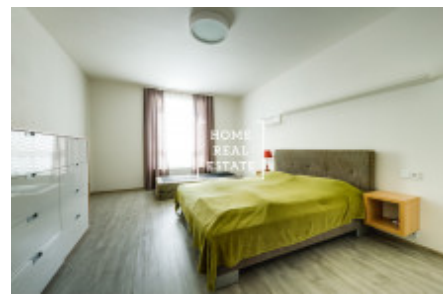

Pronájem bytu 2+kk, 70 m² - Donská, Praha 10