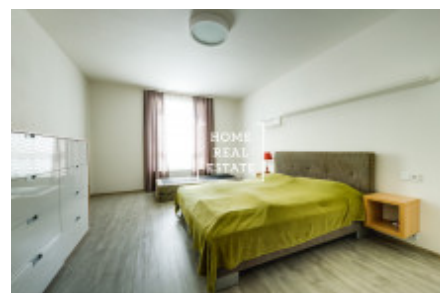

Pronájem bytu 2+kk, 70 m² - Donská, Praha 10

ID	29700
Nabídka	Pronájem
Skupina	2+kk
Zařízený	Zařízeno
Lokalita	Donská 12, Praha 10-Vršovice, Česko
Vlastnictví	Osobní
Užitná plocha	70 m ²
Parkování	Ano
Město	Praha
Okres	Praha 10
Městská část	Vršovice