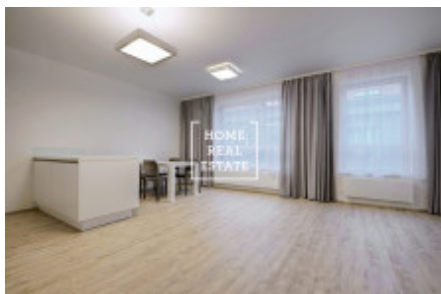

Pronájem bytu 2+kk, 70 m² - Donská, Praha 10