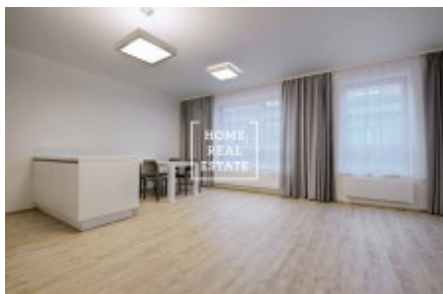

Pronájem bytu 2+kk, 70 m² - Donská, Praha 10