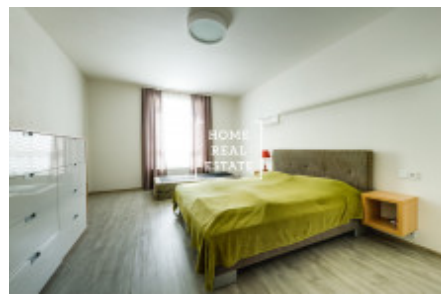

Pronájem bytu 2+kk, 70 m² - Donská, Praha 10