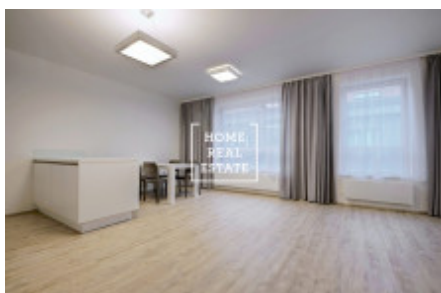

Pronájem bytu 2+kk, 70 m² - Donská, Praha 10

ID	29700
Nabídka	Pronájem
Skupina	2+kk
Zařízený	Zařízeno
Lokalita	Donská 12, Praha 10-Vršovice, Česko
Vlastnictví	Osobní
Užitná plocha	70 m ²
Parkování	Ano
Město	Praha
Okres	Praha 10
Městská část	Vršovice