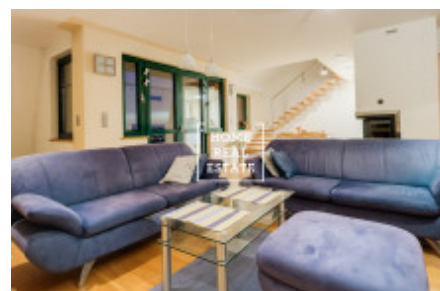

HOME
REAL
ESTATE

Pronájem bytu 3+kk, 140 m² - Na stráži, Praha 8

ID	29696
Nabídka	Pronájem
Skupina	3+kk
Zařízený	Zařízeno
Lokalita	Na Stráži 2344/42, 180 00 Praha 8-Libeň, Česko
Vlastnictví	Osobní
Užitná plocha	140 m ²
Město	Praha
Okres	Praha 8
Městská část	Libeň