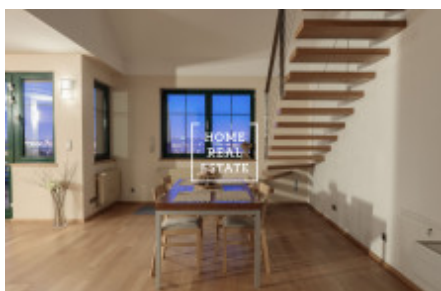

HOME
REAL
ESTATE

Pronájem bytu 3+kk, 140 m² - Na stráži, Praha 8

ID	29696
Nabídka	Pronájem
Skupina	3+kk
Zařízený	Zařízeno
Lokalita	Na Stráži 2344/42, 180 00 Praha 8-Libeň, Česko
Vlastnictví	Osobní
Užitná plocha	140 m ²
Město	Praha
Okres	Praha 8
Městská část	Libeň