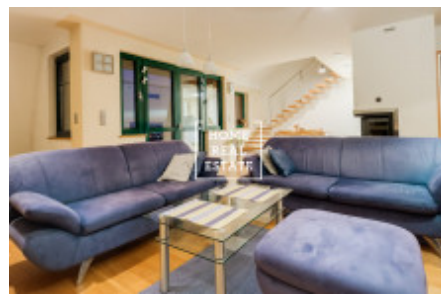

HOME
REAL
ESTATE

Pronájem bytu 3+kk, 140 m² - Na stráži, Praha 8

Společnost «Home Real Estate» nabízí pronajem luxusního mezonetového bytu 3+kk s balkonem, o velikosti 140m², který se nachází v lokalitě Praha 8 - Libeň. Plně zařízený, komfortní byt se nachází ve 3. nadzemním podlaží. Dole Interier bytu tvoří obývací pokoj s kuchyňskou linkou, která je vybavená veškerými spotřebiči a jídelní místo, v relaxační zóně se nachází pohodlná sedačka a TV, koupelna s vanou a sprchovým koutem. Krbová kamna dokáží být zajímavým prvkem v interiéru, spojují výhodu romantického pohledu do ohně. K dispozici klimatizace, po dohodě sauna. Nahore jsou 2 plně vybavené ložnici, jedna z ložnic atypická otevřená, ideální pro hosty, a otevřený pokoj využívaný jako pracovna. Moderní střešní okna umožňují větrání podkroví a poskytují výhled do okolí. Kvalitní materiály, podlahy jsou parketové. K bytu patří technická místnost s pračkou. Možnost parkování na pozemku areálu. Byt se nachází v krásné lokalitě Praha 8, která je velice klidná. Autobusová zastávka je v pěší vzdálenosti zhruba 2-3 minuty - "Čertův vršek", 5 minut jízdy autobusem od zastávky metra "C" Prosek. Krásný výhled na přilehlou zahradu a na Prahu. Byt není vhodný pro rodinu s malými dětmi a se zvířaty, pronajímatel byt pronajme nejlépe jednomu nájemníku, případně klidnému páru. Celková cena: 25 000,- Kč + poplatky 6000,-Kč + provize RK Pro více informací ohledně této nemovitosti nebo domluvení prohlídky nás kontaktujte nebo vyplňte formulář níže, rádi se Vám budeme věnovat.