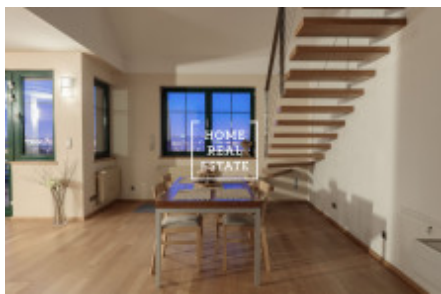

HOME
REAL
ESTATE

Pronájem bytu 3+kk, 140 m² - Na stráži, Praha 8

Společnost «Home Real Estate» nabízí pronajem luxusního mezonetového bytu 3+kk s balkonem, o velikosti 140m², který se nachází v lokalitě Praha 8 - Libeň. Plně zařízený, komfortní byt se nachází ve 3. nadzemním podlaží. Dole Interier bytu tvoří obývací pokoj s kuchyňskou linkou, která je vybavená veškerými spotřebiči a jídelní místo, v relaxační zóně se nachází pohodlná sedačka a TV, koupelna s vanou a sprchovým koutem. Krbová kamna dokáží být zajímavým prvkem v interiéru, spojují výhodu romantického pohledu do ohně. K dispozici klimatizace, po dohodě sauna. Nahore jsou 2 plně vybavené ložnici, jedna z ložnic atypická otevřená, ideální pro hosty, a otevřený pokoj využívaný jako pracovna. Moderní střešní okna umožňují větrání podkroví a poskytují výhled do okolí. Kvalitní materiály, podlahy jsou parketové. K bytu patří technická místnost s pračkou. Možnost parkování na pozemku areálu. Byt se nachází v krásné lokalitě Praha 8, která je velice klidná. Autobusová zastávka je v pěší vzdálenosti zhruba 2-3 minuty - "Čertův vršek", 5 minut jízdy autobusem od zastávky metra "C" Prosek. Krásný výhled na přilehlou zahradu a na Prahu. Byt není vhodný pro rodinu s malými dětmi a se zvířaty, pronajímatel byt pronajme nejlépe jednomu nájemníku, případně klidnému páru. Celková cena: 25 000,- Kč + poplatky 6000,-Kč + provize RK Pro více informací ohledně této nemovitosti nebo domluvení prohlídky nás kontaktujte nebo vyplňte formulář níže, rádi se Vám budeme věnovat.

ID	29696	Nabídka	Pronájem
Skupina	3+kk	Zařízený	Zařízeno
Lokalita	Na Stráži 2344/42, 180 00 Praha 8- Libeň, Česko	Vlastnictví	Osobní
Užitná plocha	140 m ²	Město	Praha
Okres	Praha 8	Městská část	Libeň
Stav	Realizováno		