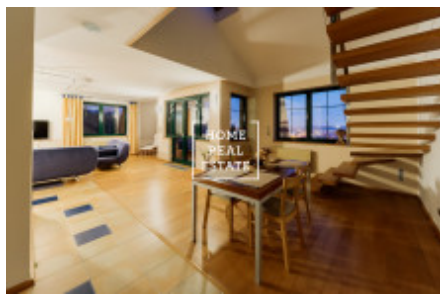

HOME
REAL
ESTATE

Pronájem bytu 3+kk, 140 m² - Na stráži, Praha 8

Společnost «Home Real Estate» nabízí pronajem luxusního mezonetového bytu 3+kk s balkonem, o velikosti 140m², který se nachází v lokalitě Praha 8 - Libeň. Plně zařízený, komfortní byt se nachází ve 3. nadzemním podlaží. Dole Interier bytu tvoří obývací pokoj s kuchyňskou linkou, která je vybavená veškerými spotřebiči a jídelní místo, v relaxační zóně se nachází pohodlná sedačka a TV, koupelna s vanou a sprchovým koutem. Krbová kamna dokáží být zajímavým prvkem v interiéru, spojují výhodu romantického pohledu do ohně. K dispozici klimatizace, po dohodě sauna. Nahore jsou 2 plně vybavené ložnici, jedna z ložnic atypická otevřená, ideální pro hosty, a otevřený pokoj využívaný jako pracovna. Moderní střešní okna umožňují větrání podkroví a poskytují výhled do okolí. Kvalitní materiály, podlahy jsou parketové. K bytu patří technická místnost s pračkou. Možnost parkování na pozemku areálu. Byt se nachází v krásné lokalitě Praha 8, která je velice klidná. Autobusová zastávka je v pěší vzdálenosti zhruba 2-3 minuty - "Čertův vršek", 5 minut jízdy autobusem od zastávky metra "C" Prosek. Krásný výhled na přilehlou zahradu a na Prahu. Byt není vhodný pro rodinu s malými dětmi a se zvířaty, pronajímatel byt pronajme nejlépe jednomu nájemníku, případně klidnému páru. Celková cena: 25 000,- Kč + poplatky 6000,-Kč + provize RK Pro více informací ohledně této nemovitosti nebo domluvení prohlídky nás kontaktujte nebo vyplňte formulář níže, rádi se Vám budeme věnovat.

ID	29696	Nabídka	Pronájem
Skupina	3+kk	Zařízený	Zařízeno
Lokalita	Na Stráži 2344/42, 180 00 Praha 8- Libeň, Česko	Vlastnictví	Osobní
Užitná plocha	140 m ²	Město	Praha
Okres	Praha 8	Městská část	Libeň
Stav	Realizováno		