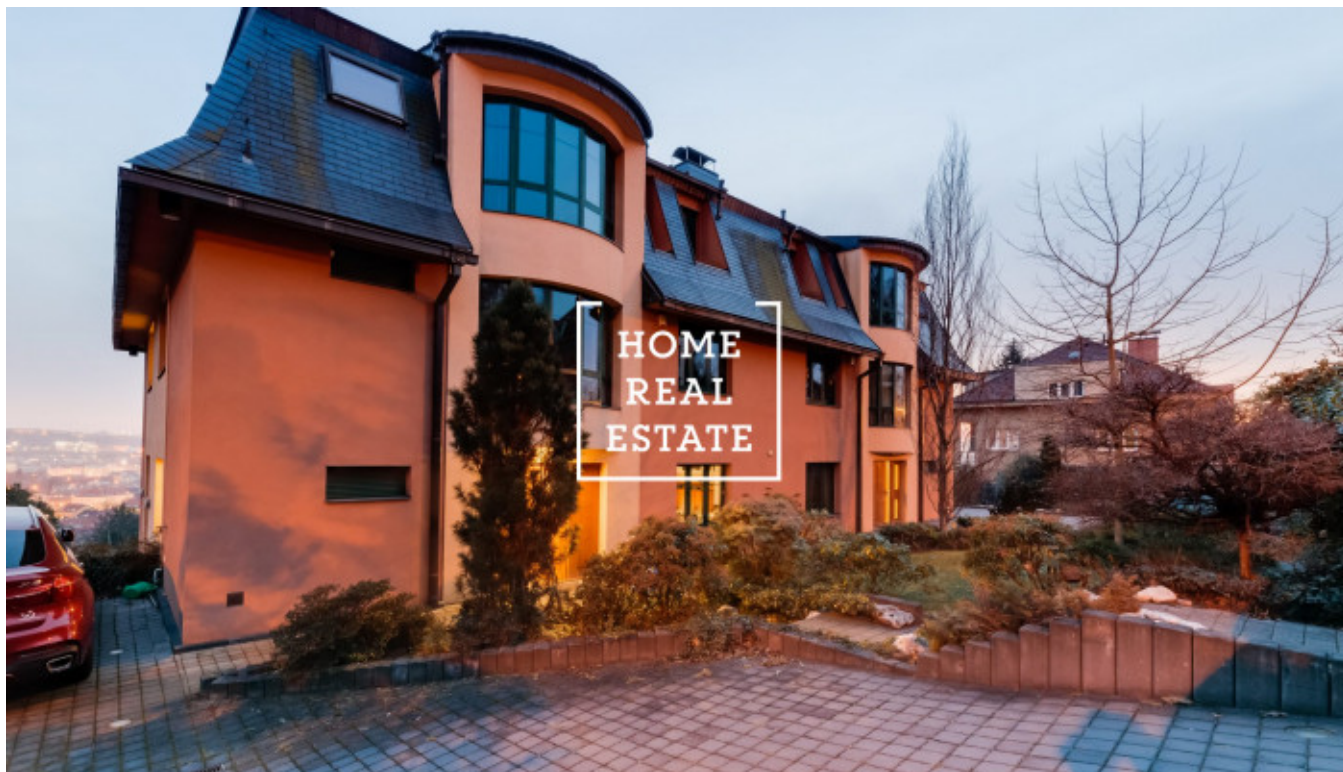

HOME
REAL
ESTATE

Pronájem bytu 3+kk, 140 m² - Na stráži, Praha 8

ID	29696
Nabídka	Pronájem
Skupina	3+kk
Zařízený	Zařízeno
Lokalita	Na Stráži 2344/42, 180 00 Praha 8-Libeň, Česko
Vlastnictví	Osobní
Užitná plocha	140 m ²
Město	Praha
Okres	Praha 8
Městská část	Libeň