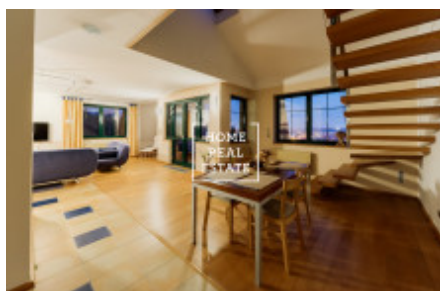

HOME
REAL
ESTATE

Pronájem bytu 3+kk, 140 m² - Na stráži, Praha 8

ID	29696
Nabídka	Pronájem
Skupina	3+kk
Zařízený	Zařízeno
Lokalita	Na Stráži 2344/42, 180 00 Praha 8-Libeň, Česko
Vlastnictví	Osobní
Užitná plocha	140 m ²
Město	Praha
Okres	Praha 8
Městská část	Libeň