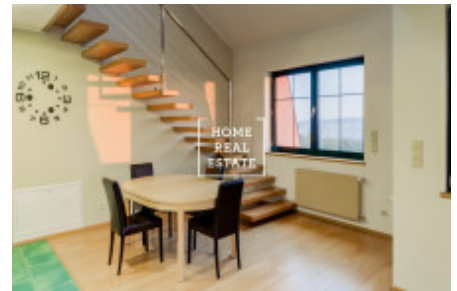

HOME
REAL
ESTATE

Pronájem bytu 3+kk, 140 m² - Na stráži, Praha 8