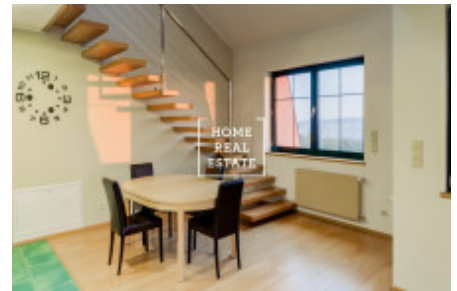

## Pronájem bytu 3+kk, 140 m<sup>2</sup> - Na stráži, Praha 8

Společnost «Home Real Estate» nabízí pronajem luxusního mezonetového bytu 3+kk s balkonem, o velikosti 140m<sup>2</sup>, který se nachází v lokalitě Praha 8 - Libeň. Plně zařízený, komfortní byt se nachází ve 3. nadzemním podlaží. Dole Interier bytu tvoří obývací pokoj s kuchyňskou linkou, která je vybavená veškerými spotřebiči a jídelní místo, v relaxační zóně se nachází pohodlná sedačka a TV, koupelna s vanou a sprchovým koutem. Krbová kamna dokáží být zajímavým prvkem v interiéru, spojují výhodu romantického pohledu do ohně. K dispozici klimatizace, po dohodě sauna. Nahore jsou 2 plně vybavené ložnici, jedna z ložnic atypická otevřená, ideálné pro hosty, a otevřený pokoj využívaný jako pracovna. Moderní střešní okna umožňují větrání podkroví a poskytují výhled do okolí. Kvalitní materiály, podlahy jsou parketové. K bytu patří technická místnost s pračkou. Možnost parkování na pozemku areálu. Byt se nachází v krásné lokalitě Praha 8, která je velice klidná. Autobusová zastávka je v pěší vzdálenosti zhruba 2-3 minuty - "Čertův vršek", 5 minut jízdy autobusem od zastávky metra "C" Prosek. Krásný výhled na přílehlou zahradu a na Prahu. Byt není vhodný pro rodinu s malými dětmi a se zvířaty, pronajímatel byt pronajme jenom jednomu nájemníku. Celková cena: 25 000,- Kč+ fixní poplatky 6000,- + kauce + provize Pro více informací ohledně této nemovitosti nebo domluvení prohlídky nás kontaktujte nebo vyplňte formulář níže, rádi se Vám budeme věnovat.