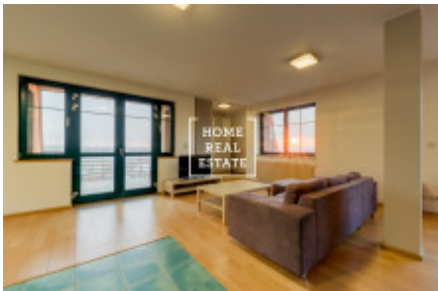

## Pronájem bytu 3+kk, 140 m<sup>2</sup> - Na stráži, Praha 8

Společnost «Home Real Estate» nabízí pronajem luxusního mezonetového bytu 3+kk s balkonem, o velikosti 140m<sup>2</sup>, který se nachází v lokalitě Praha 8 - Libeň. Plně zařízený, komfortní byt se nachází ve 3. nadzemním podlaží. Dole Interier bytu tvoří obývací pokoj s kuchyňskou linkou, která je vybavená veškerými spotřebiči a jídelní místo, v relaxační zóně se nachází pohodlná sedačka a TV, koupelna s vanou a sprchovým koutem. Krbová kamna dokáží být zajímavým prvkem v interiéru, spojují výhodu romantického pohledu do ohně. K dispozici klimatizace, po dohodě sauna. Nahore jsou 2 plně vybavené ložnici, jedna z ložnic atypická otevřená, ideálné pro hosty, a otevřený pokoj využívaný jako pracovna. Moderní střešní okna umožňují větrání podkroví a poskytují výhled do okolí. Kvalitní materiály, podlahy jsou parketové. K bytu patří technická místnost s pračkou. Možnost parkování na pozemku areálu. Byt se nachází v krásné lokalitě Praha 8, která je velice klidná. Autobusová zastávka je v pěší vzdálenosti zhruba 2-3 minuty - "Čertův vršek", 5 minut jízdy autobusem od zastávky metra "C" Prosek. Krásný výhled na přílehlou zahradu a na Prahu. Byt není vhodný pro rodinu s malými dětmi a se zvířaty, pronajímatel byt pronajme jenom jednomu nájemníku. Celková cena: 25 000,- Kč+ fixní poplatky 6000,- + kauce + provize Pro více informací ohledně této nemovitosti nebo domluvení prohlídky nás kontaktujte nebo vyplňte formulář níže, rádi se Vám budeme věnovat.