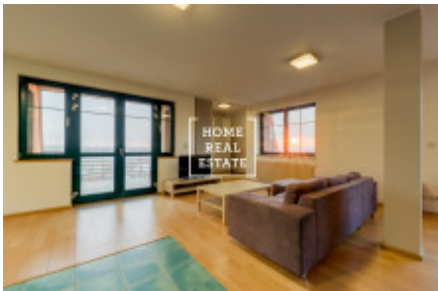

HOME
REAL
ESTATE

Pronájem bytu 3+kk, 140 m² - Na stráži, Praha 8