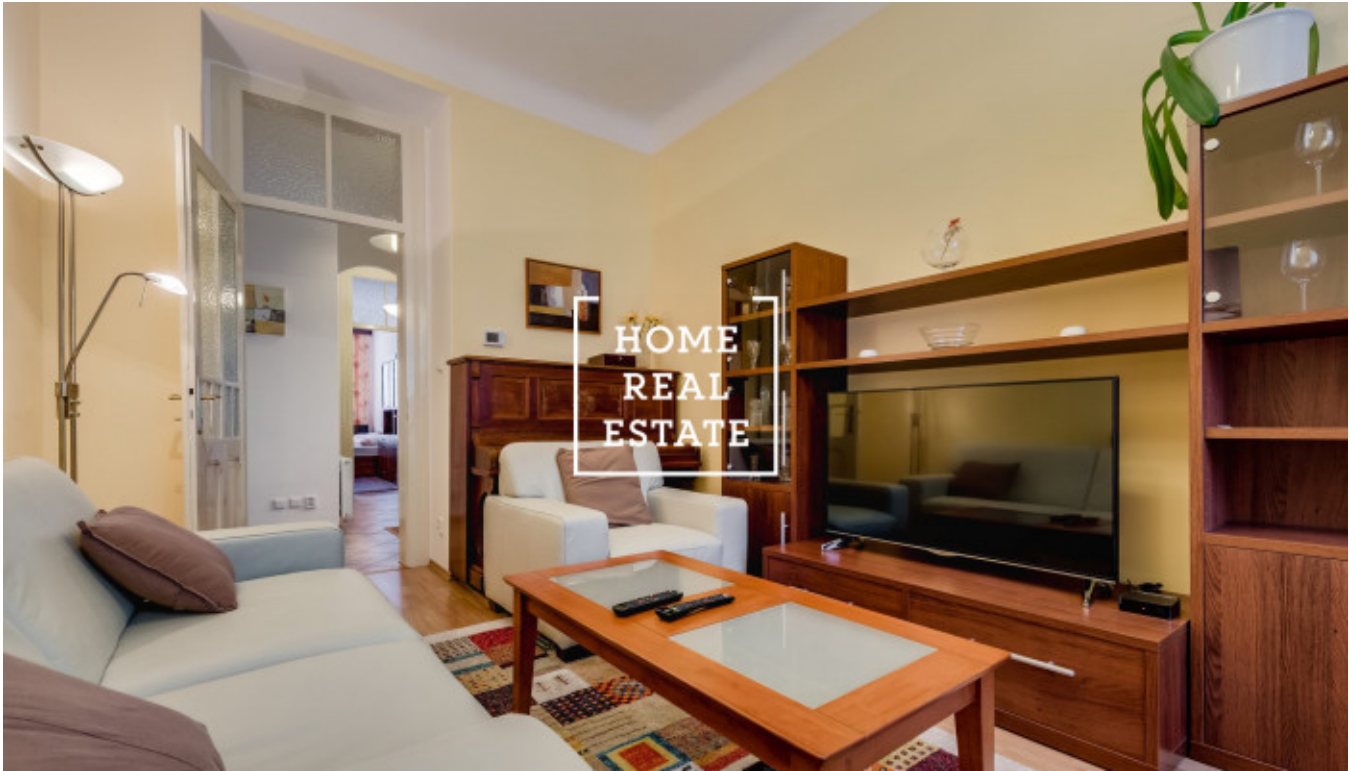

HOME
REAL
ESTATE

Pronájem bytu 2+1, 57 m² - Lumírova, Praha 2