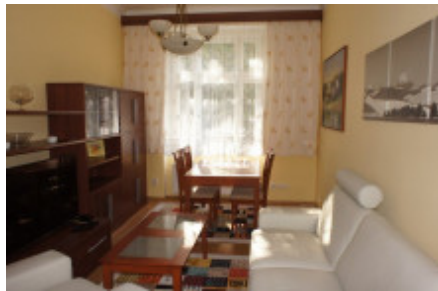

HOME
REAL
ESTATE

Pronájem bytu 2+1, 57 m² - Lumírova, Praha 2