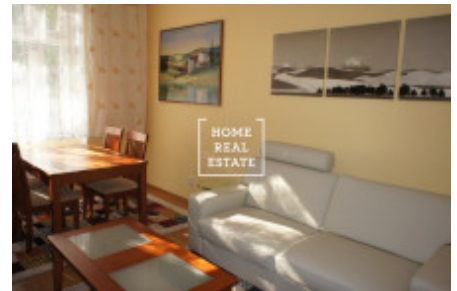

HOME
REAL
ESTATE

Pronájem bytu 2+1, 57 m² - Lumírova, Praha 2