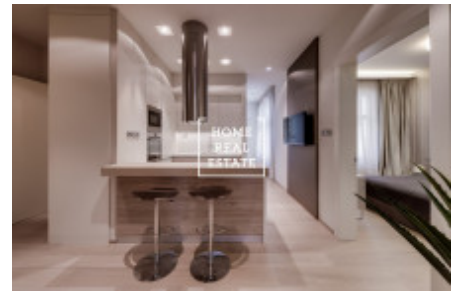

HOME
REAL
ESTATE

Pronájem bytu 2+1, 88 m² - Senovážné náměstí, Praha 1

Společnost "Home Real Estate" nabízí k pronajmu luxusní byt 2+1 o velikosti 88 m² v centru historické části Prahy 1. Prostorný, stylově zařízený byt po kompletní rekonstrukci se nachází v 5. nadzemním podlaží cihlového domu v Praze 1, na Senovážném náměstí. Dispozici bytu tvoří velký a světlý obývací pokoj, kuchyňská linka, ložnice, koupelna, oddělená toaleta, technická místnost s pračkou a sušičkou, a prostorná chodba s předsíní. Kuchyňská linka je vybavená všemi potřebnými elektrospotřebiči (lednice s mrazákem, sklokeramický sporák, trouba a digestoř) a je oddělená barovým stolem s židlemi. V obývací místnosti s výhledem na Senovážné náměstí jsou dva gauče, televize a konferenční stůl, jídelní kout zahrnuje jídelní stůl s židlemi. Ložnice směřuje na SV, do klidného vnitrobloku a je vybavena velkou postelí, vestavěnou skříní a televizí s televizním stolem. V chodbě je nainstalována další vestavěná skříň. Elegantní a chytrý design s důrazem na detail, velké množství úložných prostorů, které umožňují zachovat minimalismus interiéru, světlo a vzdušnost - to vše činí tento byt dokonalým řešením stylového bydlení i pro ty nejnáročnější hledače pokladů na trhu pražských nemovitostí. Byt se nachází v srdci Prahy 1, kde můžete najít doslova všechno potřebné pro život, zábavu a kulturní odpočinek. Historické památky, luxusní restaurace a kavárny, shopping v ulici Na Příkopě a obchodním centru Palladium - to všechno a mnoho dalšího naleznete v pěší vzdálenosti od domu. Byt se ideálně hodí lidem, kteří chtějí žít v centru velkého města a užívat si všech jeho výhod. Perfektní dopravní dostupnost: v minutě chůze od domu je tramvajová zastávka Jindřišská, a za 5 minut chůze se dostanete do srdce Prahy - na Václavské náměstí se stanicemi metra Můstek (linka A,B) a Muzeum (linka A, C). Byt je volný k nastěhování Celková cena: 36.000 CZK + poplatky Neplatíte provize RK Pro více informací o nemovitosti nebo domluvení prohlídky prosím kontaktujte našeho makléře nebo vyplňte formulář níže, rádi Vám pomůžeme! Společnost Home Real Estate je více než 650 spokojených zákazníků od roku 2014.