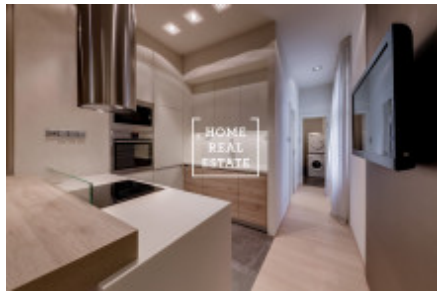

HOME
REAL
ESTATE

Pronájem bytu 2+1, 88 m² - Senovážné náměstí, Praha 1

Společnost "Home Real Estate" nabízí k pronajmu luxusní byt 2+1 o velikosti 88 m² v centru historické části Prahy 1. Prostorný, stylově zařízený byt po kompletní rekonstrukci se nachází v 5. nadzemním podlaží cihlového domu v Praze 1, na Senovážném náměstí. Dispozici bytu tvoří velký a světlý obývací pokoj, kuchyňská linka, ložnice, koupelna, oddělená toaleta, technická místnost s pračkou a sušičkou, a prostorná chodba s předsíní. Kuchyňská linka je vybavená všemi potřebnými elektrospotřebiči (lednice s mrazákem, sklokeramický sporák, trouba a digestoř) a je oddělená barovým stolem s židlemi. V obývací místnosti s výhledem na Senovážné náměstí jsou dva gauče, televize a konferenční stůl, jídelní kout zahrnuje jídelní stůl s židlemi. Ložnice směřuje na SV, do klidného vnitrobloku a je vybavena velkou postelí, vestavěnou skříní a televizí s televizním stolem. V chodbě je nainstalována další vestavěná skříň. Elegantní a chytrý design s důrazem na detail, velké množství úložných prostorů, které umožňují zachovat minimalismus interiéru, světlo a vzdušnost - to vše činí tento byt dokonalým řešením stylového bydlení i pro ty nejnáročnější hledače pokladů na trhu pražských nemovitostí. Byt se nachází v srdci Prahy 1, kde můžete najít doslova všechno potřebné pro život, zábavu a kulturní odpočinek. Historické památky, luxusní restaurace a kavárny, shopping v ulici Na Příkopě a obchodním centru Palladium - to všechno a mnoho dalšího naleznete v pěší vzdálenosti od domu. Byt se ideálně hodí lidem, kteří chtějí žít v centru velkého města a užívat si všech jeho výhod. Perfektní dopravní dostupnost: v minutě chůze od domu je tramvajová zastávka Jindřišská, a za 5 minut chůze se dostanete do srdce Prahy - na Václavské náměstí se stanicemi metra Můstek (linka A,B) a Muzeum (linka A, C). Byt je volný k nastěhování Celková cena: 36.000 CZK + poplatky Neplatíte provize RK Pro více informací o nemovitosti nebo domluvení prohlídky prosím kontaktujte našeho makléře nebo vyplňte formulář níže, rádi Vám pomůžeme! Společnost Home Real Estate je více než 650 spokojených zákazníků od roku 2014.