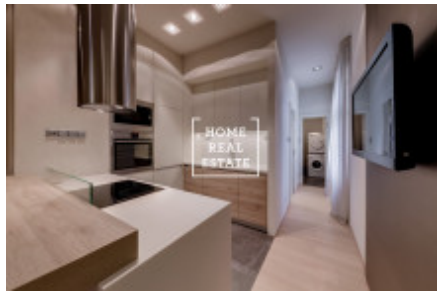

# Prodej bytu 2+1, 88 m<sup>2</sup> - Senovážné náměstí, Praha 1

Společnost "Home Real Estate" nabízí k prodeji luxusní byt 2+1 o velikosti 88 m<sup>2</sup> v centru historické části Prahy 1. Prostorný, stylově zařízený byt po kompletní rekonstrukci se nachází v 5. nadzemním podlaží cihlového domu v Praze 1, na Senovážném náměstí. Dispozici bytu tvoří velký a světlý obývací pokoj, kuchyňská linka, ložnice, koupelna, oddělená toaleta, technická místnost s pračkou a sušičkou, a prostorná chodba s předsíní. Kuchyňská linka je vybavená všemi potřebnými elektrospotřebiči (lednice s mrazákem, sklokeramický sporák, trouba a digestoř) a je oddělená barovým stolem s židlemi. V obývací místnosti s výhledem na Senovážné náměstí jsou dva gauče, televize a konferenční stůl, jídelní kout zahrnuje jídelní stůl s židlemi. Ložnice směřuje na SV, do klidného vnitrobloku a je vybavena velkou postelí, vestavěnou skříní a televizí s televizním stolem. V chodbě je nainstalována další vestavěná skříň. Elegantní a chytrý design s důrazem na detail, velké množství úložných prostorů, které umožňují zachovat minimalismus interiéru, světlo a vzdušnost - to vše činí tento byt dokonalým řešením stylového bydlení i pro ty nejnáročnější hledače pokladů na trhu pražských nemovitostí. Byt se nachází v srdci Prahy 1, kde můžete najít doslova všechno potřebné pro život, zábavu a kulturní odpočinek. Historické památky, luxusní restaurace a kavárny, shopping v ulici Na Příkopě a obchodním centru Palladium - to všechno a mnoho dalšího naleznete v pěší vzdálenosti od domu. Byt se ideálně hodí lidem, kteří chtějí žít v centru velkého města a užívat si všech jeho výhod. Perfektní dopravní dostupnost: v minutě chůze od domu je tramvajová zastávka Jindřišská, a za 5 minut chůze se dostanete do srdce Prahy - na Václavské náměstí se stanicemi metra Můstek (linka A,B) a Muzeum (linka A, C). Byt je volný k nastěhování. Celková cena: 17.990.000 CZK včetně provize RK a včetně veškerého vybavení. Pro více informací o nemovitosti nebo domluvení prohlídky prosím kontaktujte našeho makléře nebo vyplňte formulář níže, rádi Vám pomůžeme! Společnost Home Real Estate je více než 650 spokojených zákazníků od roku 2014.