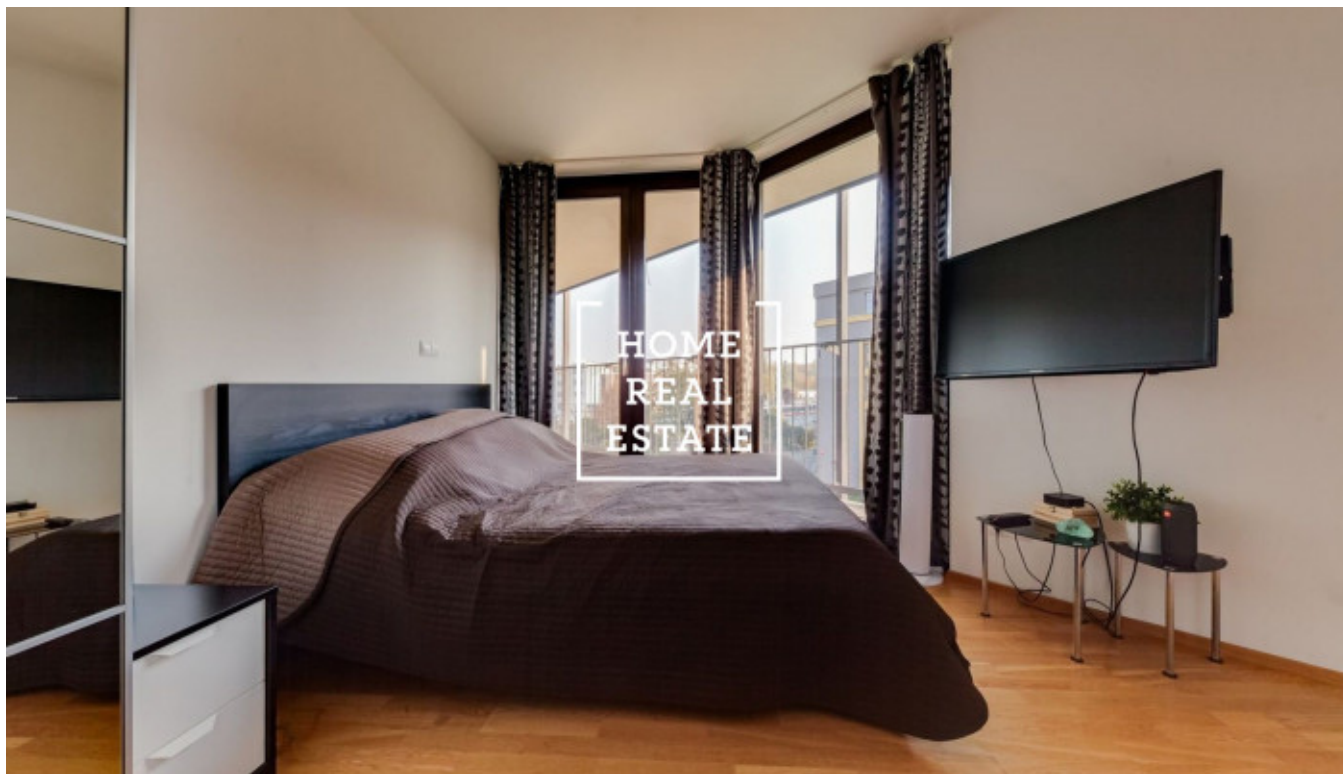

Pronájem bytu 1+kk, 40 m2 - Pitterova, Praha 3

ID	29683
Nabídka	Pronájem
Skupina	1+kk
Zařízený	Zařízeno
Lokalita	Pitterova 2855/7, Praha - Žižkov
Vlastnictví	Osobní
Užitná plocha	40 m ²
Parkování	Ano
Město	Praha
Okres	Praha 3
Městská část	Žižkov