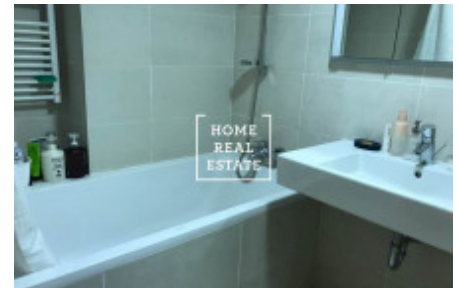

## Pronájem bytu 2+kk, 67 m<sup>2</sup> - Pitterova, Praha 3

ID  
Nabídka  
Skupina  
Zařízený  
Lokalita  
Vlastnictví  
Užitná plocha  
Město  
Okres  
Městská část

[29677](#)  
Pronájem  
2+kk  
Zařízeno  
Pitterova 2855/11, 130 00 Praha  
3, Česko  
Osobní  
67 m<sup>2</sup>  
[Praha](#)  
[Praha 3](#)  
[Žižkov](#)