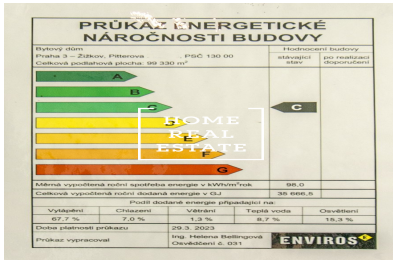

**Pronájem bytu 2+kk, 87 m2 - Pitterova, Praha 3**

**HOME  
REAL  
ESTATE**

"Home Real Estate" nabízí k pronájmu townhouse 2+kk o velikosti 87 m<sup>2</sup> s dvěma terasy o velikosti 14 m<sup>2</sup> a předzahrádkou (53 m<sup>2</sup>) v populární rezidenci Central Park na Praze 3 - Žižkov.