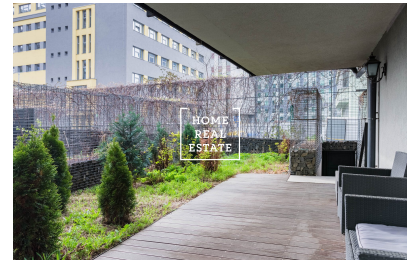

**Pronájem bytu 2+kk, 87 m2 - Pitterova, Praha 3**

**HOME  
REAL  
ESTATE**

"Home Real Estate" nabízí k pronájmu townhouse 2+kk o velikosti 87 m<sup>2</sup> s dvěma terasy o velikosti 14 m<sup>2</sup> a předzahrádkou (53 m<sup>2</sup>) v populární rezidenci Central Park na Praze 3 - Žižkov.

Byt kompletně zařízený stylovým nábytkem na míru se nachází v 1. nadzemním podlaží novostavby.

Centrum obývací části bytu představuje velký obývací pokoj (43,43 m<sup>2</sup>) spojený s moderní kuchyňskou linkou: sklo-keramická varná deska, vestavná trouba, lednice, digestoř, mikrovlnná trouba, a také jídelním místem pro čtyři osoby. V privátní části pokoje je rohový gauč. Z obývacího pokoje je vstup do terasy směrem k soukromému parku jenom pro rezidenty.

Projekt Central Park Praha se nachází na vyvýšeném místě s výhledem na město a Pražský hrad. Veškeré služby máte na dosah ruky, v blízkosti je nákupní OC Flora, bohatý výběr kvalitních restaurací a kaváren, supermarket Albert, mateřská školka a bazén. V pěší vzdálenosti je park "Parukářka".