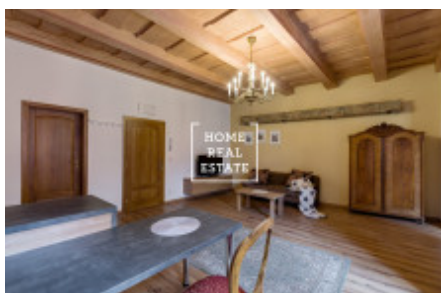

HOME
REAL
ESTATE

Pronájem bytu 2+kk, 50 m² - Mostecká, Praha 1

ID
Nabídka
Skupina
Zařízený
Lokalita
Vlastnictví
Užitná plocha
Město
Okres
Městská část

[29674](#)
Pronájem
2+kk
Zařízeno
Mostecká
Osobní
50 m²
[Praha](#)
[Praha 1](#)
[Malá Strana](#)