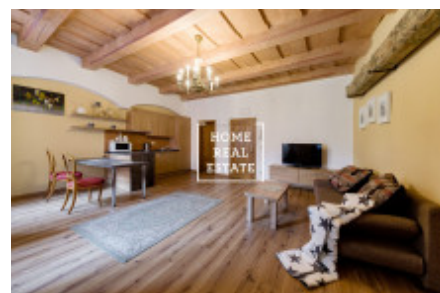

HOME
REAL
ESTATE

Pronájem bytu 2+kk, 50 m² - Mostecká, Praha 1

ID
Nabídka
Skupina
Zařízený
Lokalita
Vlastnictví
Užitná plocha
Město
Okres
Městská část

[29674](#)
Pronájem
2+kk
Zařízeno
Mostecká
Osobní
50 m²
[Praha](#)
[Praha 1](#)
[Malá Strana](#)