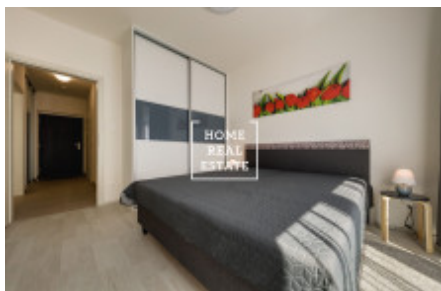

HOME
REAL
ESTATE

Pronájem bytu 2+kk, 48 m² - Rohanské nábřeží, Praha 8

RENTED OUT

Společnost "Home Real Estate" nabízí k pronájmu byt 2+kk o rozloze 48 m² s lodžii v rámci bytového komplexu Port Karolina 1. etapa v Praze 8 - Karlín.

Nový, kompletně zařízený byt se nachází ve 3. NP novostavby s výtahem. Dispozici bytu tvoří prostorná obývací místnost s kuchyňským koutem, vybaveným všemi potřebnými elektrospotřebiči (lednice, sporák, trouba, digestoř), ložnice s dvoulůžkovou postelí a vestavěnou skříní, komora s pračkou, koupelna s vanou a samostatná toaleta. Součástí bytu je také lodžie (3,9 m²).