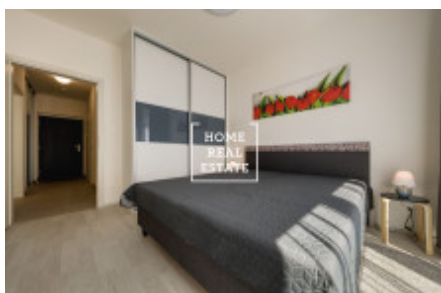

HOME
REAL
ESTATE

Pronájem bytu 2+kk, 48 m² - Rohanské nábřeží, Praha 8

RENTED OUT

Společnost "Home Real Estate" nabízí k pronájmu byt 2+kk o rozloze 48 m² s lodžii v rámci bytového komplexu Port Karolina 1. etapa v Praze 8 - Karlín.

Nový, kompletně zařízený byt se nachází ve 3. NP novostavby s výtahem. Dispozici bytu tvoří prostorná obývací místnost s kuchyňským koutem, vybaveným všemi potřebnými elektrospotřebiči (lednice, sporák, trouba, digestoř), ložnice s dvoulůžkovou postelí a vestavěnou skříní, komora s pračkou, koupelna s vanou a samostatná toaleta. Součástí bytu je také lodžie (3,9 m²).