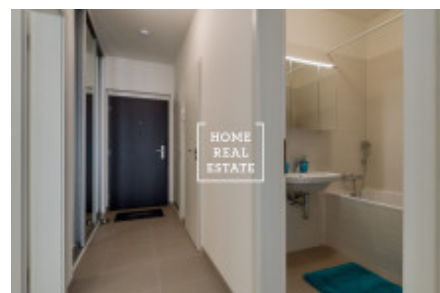

HOME
REAL
ESTATE

Pronájem bytu 2+kk, 48 m² - Rohanské nábřeží, Praha 8

RENTED OUT

Společnost "Home Real Estate" nabízí k pronájmu byt 2+kk o rozloze 48 m² s lodžii v rámci bytového komplexu Port Karolina 1. etapa v Praze 8 - Karlín.

Nový, kompletně zařízený byt se nachází ve 3. NP novostavby s výtahem. Dispozici bytu tvoří prostorná obývací místnost s kuchyňským koutem, vybaveným všemi potřebnými elektrospotřebiči (lednice, sporák, trouba, digestoř), ložnice s dvoulůžkovou postelí a vestavěnou skříní, komora s pračkou, koupelna s vanou a samostatná toaleta. Součástí bytu je také lodžie (3,9 m²).