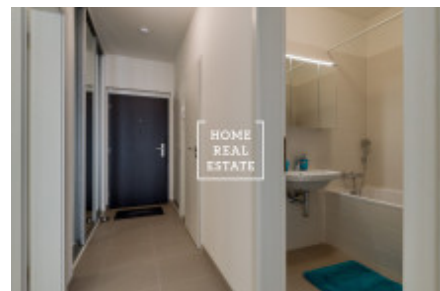

HOME
REAL
ESTATE

Pronájem bytu 2+kk, 48 m² - Rohanské nábřeží, Praha 8

RENTED OUT

Společnost "Home Real Estate" nabízí k pronájmu byt 2+kk o rozloze 48 m² s lodžii v rámci bytového komplexu Port Karolina 1. etapa v Praze 8 - Karlín.

Nový, kompletně zařízený byt se nachází ve 3. NP novostavby s výtahem. Dispozici bytu tvoří prostorná obývací místnost s kuchyňským koutem, vybaveným všemi potřebnými elektrospotřebiči (lednice, sporák, trouba, digestoř), ložnice s dvoulůžkovou postelí a vestavěnou skříní, komora s pračkou, koupelna s vanou a samostatná toaleta. Součástí bytu je také lodžie (3,9 m²).