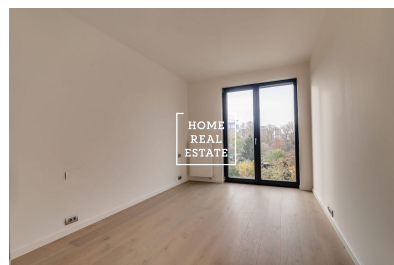

HOME
REAL
ESTATE

Prodej bytu 2+kk, 53 m2 - Menclova, Praha 8