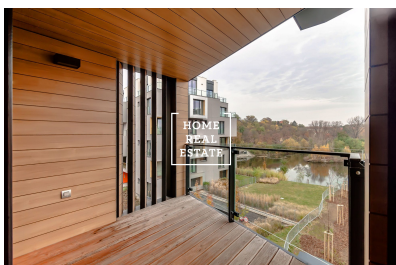

HOME
REAL
ESTATE

Prodej bytu 2+kk, 53 m2 - Menclova, Praha 8