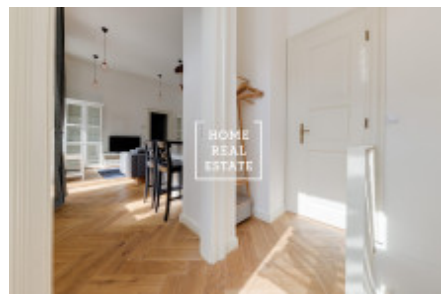

HOME
REAL
ESTATE

Pronájem bytu 2+kk, 58 m2 - Na Bělidle, Praha 5

Společnost "Home Real Estate" nabízí k pronájmu byt 2+kk o velikosti 58 m² + balkon (10 m²) do vnitrobloku, situovaný v rezidenci "White Garden" v žádané lokalitě na Praze 5 - Smíchov.

Kompletně zařízený byt se nachází v 1. patře novostavby s výtahem.

Dispozici bytu tvoří obývací místnost s kuchyňskou linkou vybavenou všemi potřebnými elektrospotřebiči (sporák, trouba, lednice, mrazák, myčka, mikrovlnka, digestoř) a vstupem na velký balkon situovaný do vnitrobloku s výhledem na příjemnou zahradu, ložnice s vstupem do šatny a koupelna se sprchovým koutem a toaletou. Součástí vybavení je pračka se sušičkou.

Stylová obývací místnost je vybavena jídelním stolem s židlemi, dvěma gauči, dvěma skříněmi a televizí. Ložnice je vybavená velkou dvoulůžkovou postelí, křeslem, komodou a designovými policemi.

V okolí najdete veškerou občanskou vybavenost: obchody, služby, restaurace, bary, pošta, OC Nový Smíchov, multiplex CineStar a v docházkové vzdálenosti škola i gymnázium. V blízkosti se nachází park Sacré Coeur, Palackého most a Smíchovská náplavka. Výborná dostupnost do mezinárodních škol (ISP, Riverside School, Park Lane International School, Francouzské lyceum, Prague British School) a na letiště Václava Havla.