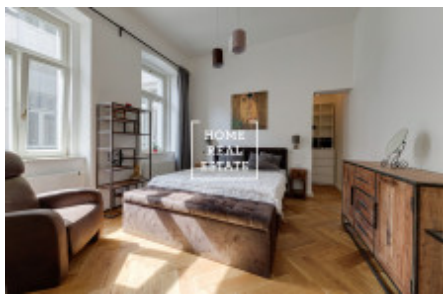

HOME
REAL
ESTATE

Pronájem bytu 2+kk, 58 m2 - Na Bělidle, Praha 5

Společnost "Home Real Estate" nabízí k pronájmu byt 2+kk o velikosti 58 m² + balkon (10 m²) do vnitrobloku, situovaný v rezidenci "White Garden" v žádané lokalitě na Praze 5 - Smíchov.

Kompletně zařízený byt se nachází v 1. patře novostavby s výtahem.

Dispozici bytu tvoří obývací místnost s kuchyňskou linkou vybavenou všemi potřebnými elektrospotřebiči (sporák, trouba, lednice, mrazák, myčka, mikrovlnka, digestoř) a vstupem na velký balkon situovaný do vnitrobloku s výhledem na příjemnou zahradu, ložnice s vstupem do šatny a koupelna se sprchovým koutem a toaletou. Součástí vybavení je pračka se sušičkou.

Stylová obývací místnost je vybavena jídelním stolem s židlemi, dvěma gauči, dvěma skříněmi a televizí. Ložnice je vybavená velkou dvoulůžkovou postelí, křeslem, komodou a designovými policemi.

V okolí najdete veškerou občanskou vybavenost: obchody, služby, restaurace, bary, pošta, OC Nový Smíchov, multiplex CineStar a v docházkové vzdálenosti škola i gymnázium. V blízkosti se nachází park Sacré Coeur, Palackého most a Smíchovská náplavka. Výborná dostupnost do mezinárodních škol (ISP, Riverside School, Park Lane International School, Francouzské lyceum, Prague British School) a na letiště Václava Havla.