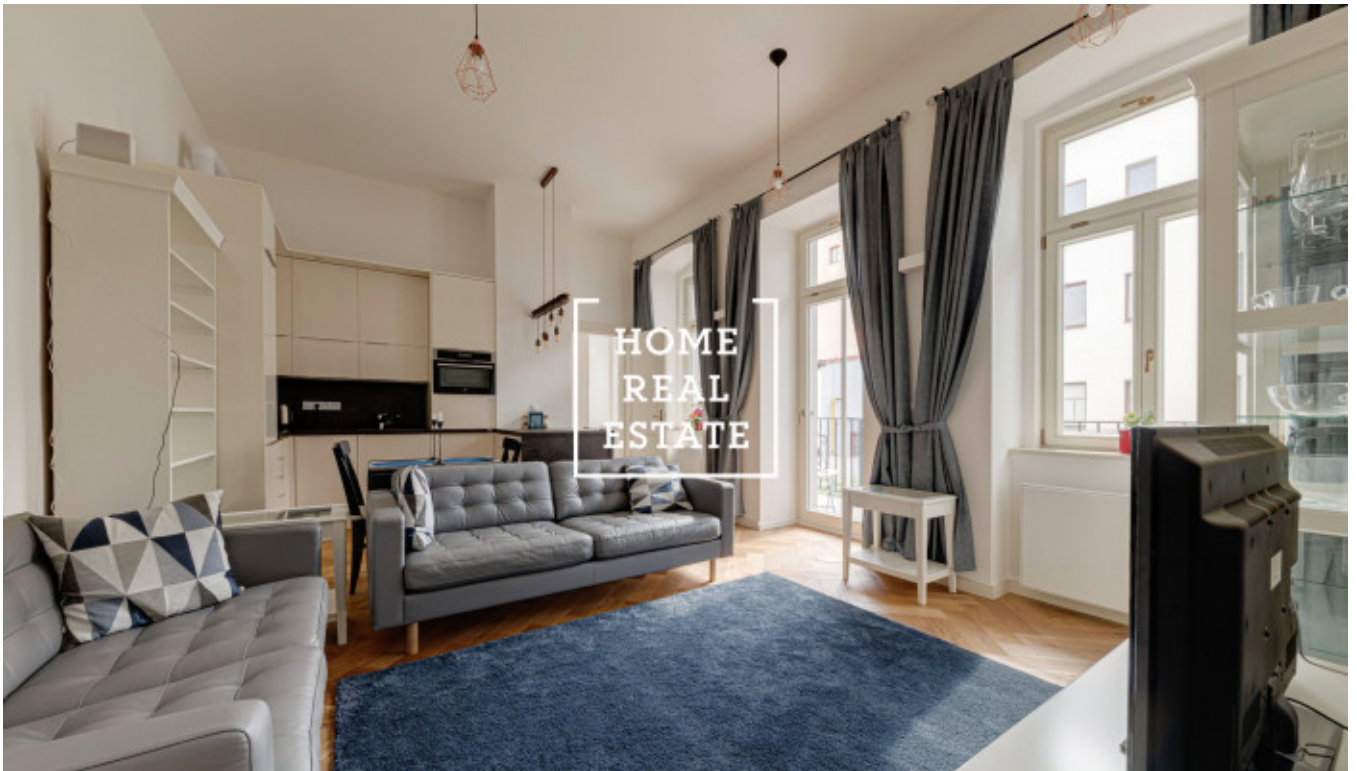

HOME
REAL
ESTATE

Pronájem bytu 2+kk, 58 m² - Na Bělidle, Praha 5

ID
Nabídka
Skupina
Zařízený
Lokalita
Vlastnictví
Užitná plocha
Město
Okres
Městská část

[29665](#)
Pronájem
2+kk
Zařízeno
Na Bělidle 23, Praha-Anděl,
Česko
Osobní
58 m²
[Praha](#)
[Praha 5](#)
[Smíchov](#)