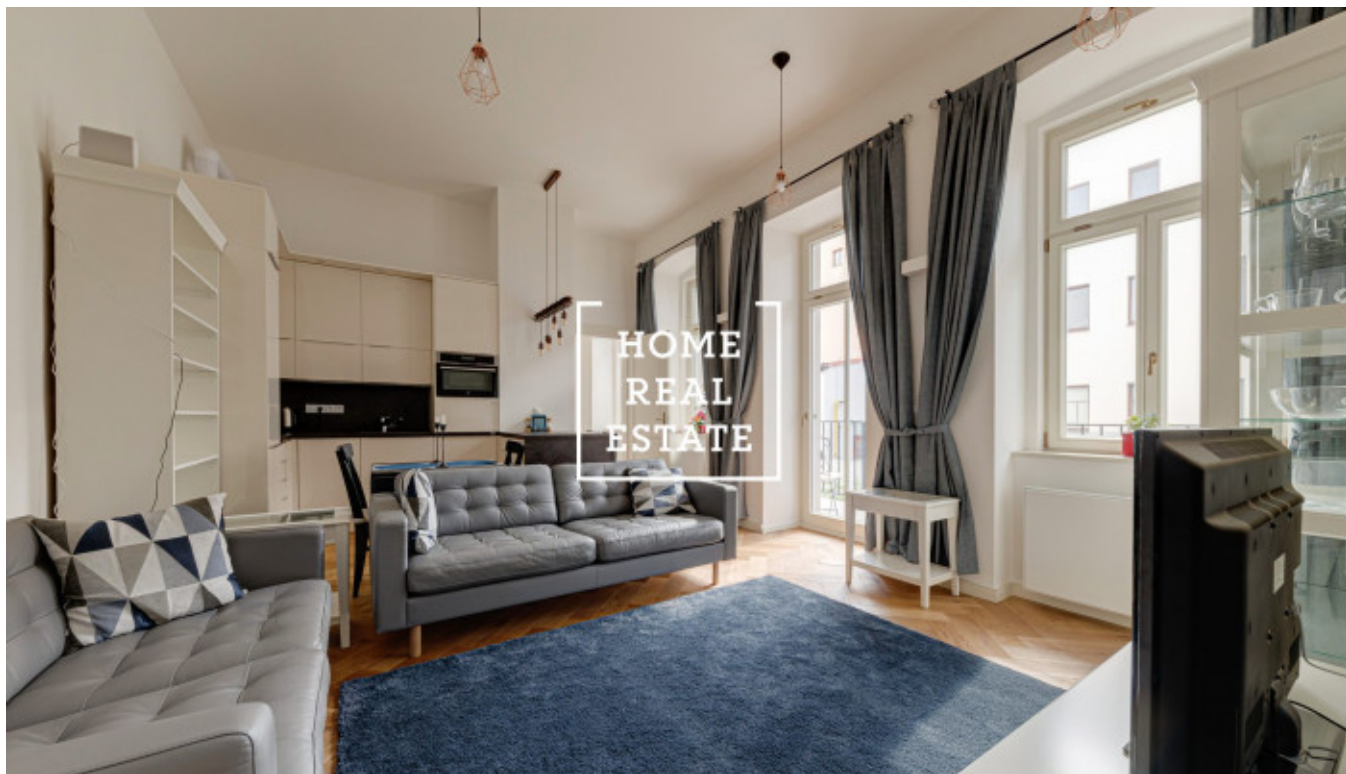

HOME
REAL
ESTATE

Pronájem bytu 2+kk, 58 m2 - Na Bělidle, Praha 5

Společnost "Home Real Estate" nabízí k pronájmu byt 2+kk o velikosti 58 m² + balkon (10 m²) do vnitrobloku, situovaný v rezidenci "White Garden" v žádané lokalitě na Praze 5 - Smíchov.

Kompletně zařízený byt se nachází v 1. patře novostavby s výtahem.

Dispozici bytu tvoří obývací místnost s kuchyňskou linkou vybavenou všemi potřebnými elektrospotřebiči (sporák, trouba, lednice, mrazák, myčka, mikrovlnka, digestoř) a vstupem na velký balkon situovaný do vnitrobloku s výhledem na příjemnou zahradu, ložnice s vstupem do šatny a koupelna se sprchovým koutem a toaletou. Součástí vybavení je pračka se sušičkou.

Stylová obývací místnost je vybavena jídelním stolem s židlemi, dvěma gauči, dvěma skříněmi a televizí. Ložnice je vybavená velkou dvoulůžkovou postelí, křeslem, komodou a designovými policemi.

V okolí najdete veškerou občanskou vybavenost: obchody, služby, restaurace, bary, pošta, OC Nový Smíchov, multiplex CineStar a v docházkové vzdálenosti škola i gymnázium. V blízkosti se nachází park Sacré Coeur, Palackého most a Smíchovská náplavka. Výborná dostupnost do mezinárodních škol (ISP, Riverside School, Park Lane International School, Francouzské lyceum, Prague British School) a na letiště Václava Havla.

Pro více informací a možnost prohlídky kontaktujte makléře nebo vyplňte formulář níže.

ID	29665	Nabídka	Pronájem
Skupina	2+kk	Zařízený	Zařízeno
Lokalita	Na Bělidle 23, Praha- Anděl, Česko	Vlastnictví	Osobní
Užitná plocha	58 m ²	Město	Praha
Okres	Praha 5	Městská část	Smíchov
Stav	Realizováno		