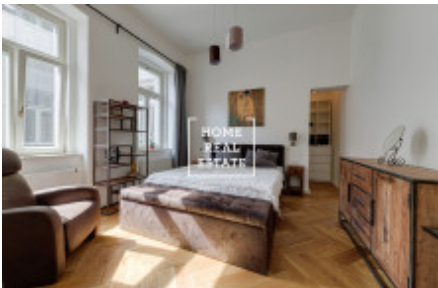

HOME
REAL
ESTATE

Pronájem bytu 2+kk, 58 m² - Na Bělidle, Praha 5

ID
Nabídka
Skupina
Zařízený
Lokalita
Vlastnictví
Užitná plocha
Město
Okres
Městská část

[29665](#)
Pronájem
2+kk
Zařízeno
Na Bělidle 23, Praha-Anděl,
Česko
Osobní
58 m²
[Praha](#)
[Praha 5](#)
[Smíchov](#)