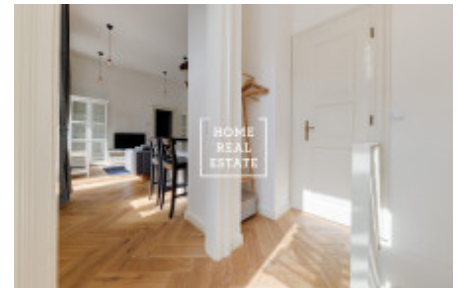

HOME
REAL
ESTATE

Pronájem bytu 2+kk, 58 m² - Na Bělidle, Praha 5

ID
Nabídka
Skupina
Zařízený
Lokalita
Vlastnictví
Užitná plocha
Město
Okres
Městská část

[29665](#)
Pronájem
2+kk
Zařízeno
Na Bělidle 23, Praha-Anděl,
Česko
Osobní
58 m²
[Praha](#)
[Praha 5](#)
[Smíchov](#)