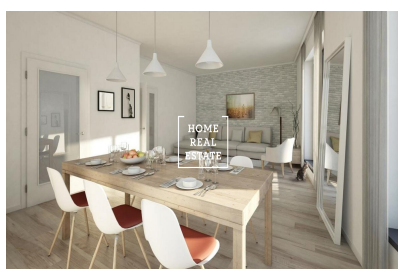

HOME
REAL
ESTATE

Prodej bytu 1+kk, 46 m2 - Pod Brentovou, Praha 5