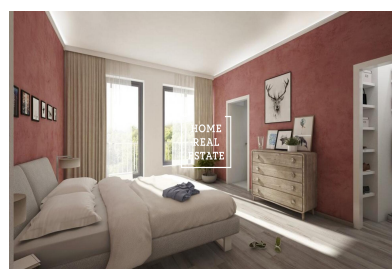

HOME
REAL
ESTATE

Prodej bytu 1+kk, 46 m2 - Pod Brentovou, Praha 5

**HOME
REAL
ESTATE**

«Home Real Estate» nabízí k prodeji byt 1+kk o velikosti 45,9 m² , který se nachází v žádané městské části Praha 5 - Smíchov.

Úplně nový, nezařízený byt s orientací na jih a nadstandardní výškou stropu (260 cm) se nachází v 5. nadzemním patře novostavby s výtahem. Dispozici bytu tvoří prostorný obývací pokoj s kuchyňským koutem (29,6 m²), předsiň (9,6 m²) a koupelna s toaletou (4,8 m²).

Byt je proveden ve vysokých standardech: luxusní dřevěné podlahy Vinyl Winflex od Floor Experts, interierové dveře Vetos, v koupelně stylové keramické dlažby Graniti Fiandre Core Shade, závesné WC a umyvadlo od Villeroy&Boch.