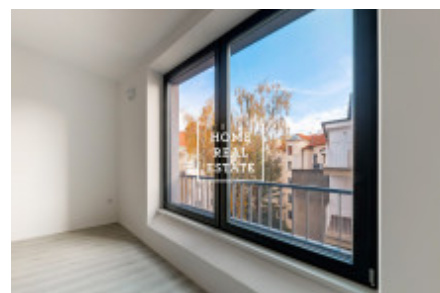

HOME
REAL
ESTATE

Prodej bytu 1+kk, 45 m² - Pod Barvířkou, Praha 5