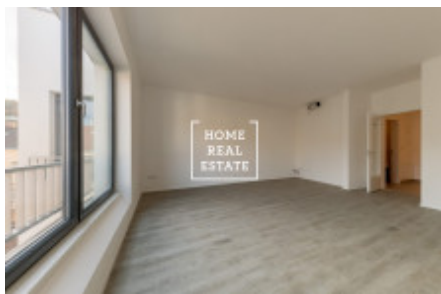

Prodej bytu 1+kk, 45 m² - Pod Barvířkou, Praha 5