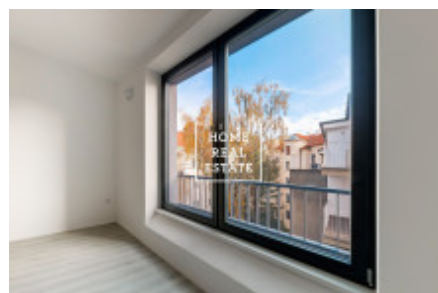

HOME
REAL
ESTATE

Prodej bytu 1+kk, 45 m² - Pod Barvířkou, Praha 5