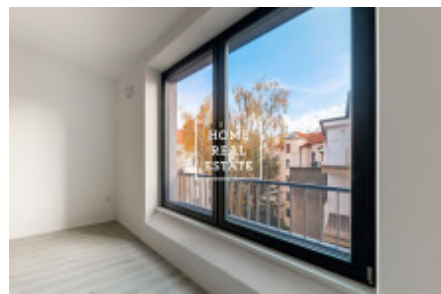

Prodej bytu 1+kk, 45 m² - Pod Barvířkou, Praha 5