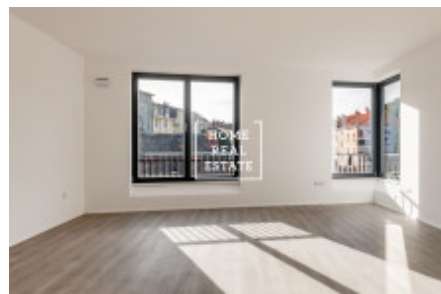

HOME
REAL
ESTATE

Prodej bytu 4+kk, 114 m² - Pod Barvířkou, Praha 5