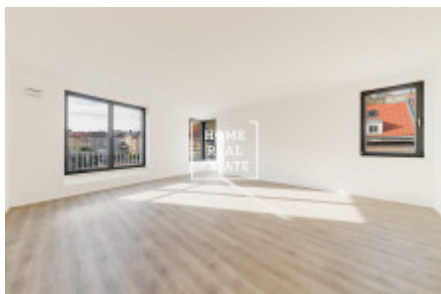

HOME
REAL
ESTATE

Prodej bytu 4+kk, 114 m² - Pod Barvířkou, Praha 5