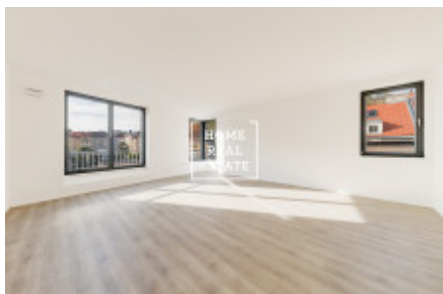

## REZERVACE

«Home Real Estate» nabízí k prodeji byt 4+kk o velikosti 114,1 m<sup>2</sup>, který se nachází v rezidenci Mélange v žádané městské části Praha 5 - Smíchov.

Úplně nový nezařízený byt s orientací na sever a západ a nadstandardní výškou stropu (280 cm) se nachází v 5. nadzemním patře novostavby s výtahem. Dispozici bytu tvoří prostorný obývací pokoj s kuchyňským koutem (34,2 m<sup>2</sup>), 3x ložnice (18,8 m<sup>2</sup>, 15,5 m<sup>2</sup> a 18,7 m<sup>2</sup>), předsíň (8,9 m<sup>2</sup>), koupelna (4,6 m<sup>2</sup>), koupelna s toaletou (4,3 m<sup>2</sup>) a toaleta pro hosty (1 m<sup>2</sup>).