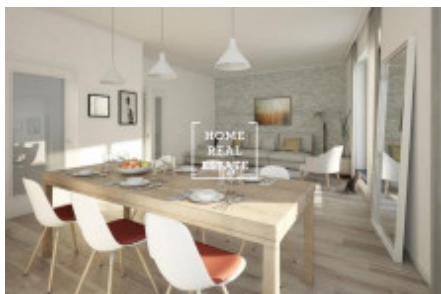

Prodej bytu 4+kk, 114 m² - Pod Brentovou, Praha 5