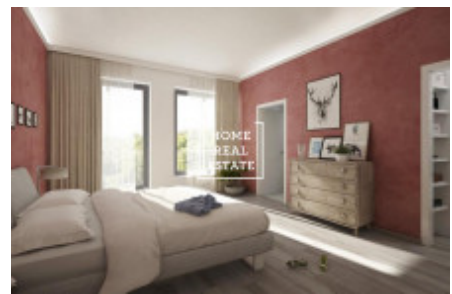

Prodej bytu 4+kk, 114 m² - Pod Brentovou, Praha 5

REZERVACE

«Home Real Estate» nabízí k prodeji byt 4+kk o velikosti 114,1 m², který se nachází v žádané městské části Praha 5 - Smíchov.

Ještě nám v této rezidenci zbývá několik jednotek podobného typu. Neváhejte se zeptat na další.

Máme široké portfolio neveřejných nabídek v novostavbách na Smíchově. Pro více nabídek, které neinzerujeme na portálech navštivte naši webovou stránku bytysmichov.com

Úplně nový nezařízený byt s orientací na sever a západ a nadstandardní výškou stropu (260 cm) se nachází v 5. nadzemním patře novostavby s výtahem. Dispozici bytu tvoří prostorný obývací pokoj s kuchyňským koutem (34,2 m²), 3x ložnice (18,8 m², 15,5 m² a 18,7 m²), předsiň (8,9 m²), koupelna (4,6 m²), koupelna s toaletou (4,3 m²) a toaleta pro hosty (1 m²).

Byt je proveden ve vysokých standardech: luxusní dřevěné podlahy Vinyl Winflex od Floor Experts, interierové dveře Vetos, v koupelně stylové keramické dlažby Graniti Fiandre Core Shade, závesné WC a umyvadlo od Villeroy&Boch. Je nainstalována příprava na chlazení.