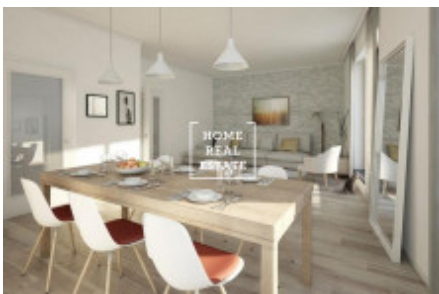

Prodej bytu 4+kk, 114 m² - Pod Brentovou, Praha 5

REZERVACE

«Home Real Estate» nabízí k prodeji byt 4+kk o velikosti 114,1 m², který se nachází v žádané městské části Praha 5 - Smíchov.

Ještě nám v této rezidenci zbývá několik jednotek podobného typu. Neváhejte se zeptat na další.

Máme široké portfolio neveřejných nabídek v novostavbách na Smíchově. Pro více nabídek, které neinzerujeme na portálech navštivte naši webovou stránku bytysmichov.com

Úplně nový nezařízený byt s orientací na sever a západ a nadstandardní výškou stropu (260 cm) se nachází v 5. nadzemním patře novostavby s výtahem. Dispozici bytu tvoří prostorný obývací pokoj s kuchyňským koutem (34,2 m²), 3x ložnice (18,8 m², 15,5 m² a 18,7 m²), předsiň (8,9 m²), koupelna (4,6 m²), koupelna s toaletou (4,3 m²) a toaleta pro hosty (1 m²).