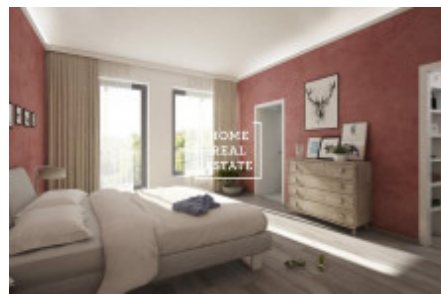

Prodej bytu 4+kk, 114 m² - Pod Brentovou, Praha 5

REZERVACE

«Home Real Estate» nabízí k prodeji byt 4+kk o velikosti 114,1 m², který se nachází v žádané městské části Praha 5 - Smíchov.

Ještě nám v této rezidenci zbývá několik jednotek podobného typu. Neváhejte se zeptat na další.

Máme široké portfolio neveřejných nabídek v novostavbách na Smíchově. Pro více nabídek, které neinserujeme na portálech navštivte naši webovou stránku bytysmichov.com

Úplně nový nezařízený byt s orientací na sever a západ a nadstandardní výškou stropu (260 cm) se nachází v 5. nadzemním patře novostavby s výtahem. Dispozici bytu tvoří prostorný obývací pokoj s kuchyňským koutem (34,2 m²), 3x ložnice (18,8 m², 15,5 m² a 18,7 m²), předsiň (8,9 m²), koupelna (4,6 m²), koupelna s toaletou (4,3 m²) a toaleta pro hosty (1 m²).

Byt je proveden ve vysokých standardech: luxusní dřevěné podlahy Vinyl Winflex od Floor Experts, interierové dveře Vetos, v koupelně stylové keramické dlažby Graniti Fiandre Core Shade, závesné WC a umyvadlo od Villeroy&Boch. Je nainstalována příprava na chlazení.