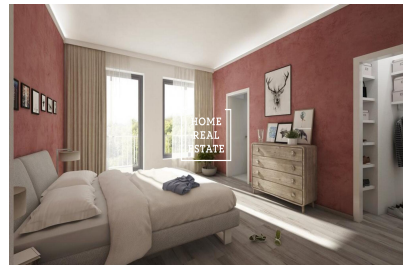

Prodej bytu 4+kk, 114 m² - Pod Brentovou, Praha 5

REZERVACE

«Home Real Estate» nabízí k prodeji byt 4+kk o velikosti 114,1 m², který se nachází v žádané městské části Praha 5 - Smíchov.

Ještě nám v této rezidenci zbývá několik jednotek podobného typu. Neváhejte se zeptat na další.

Máme široké portfolio neveřejných nabídek v novostavbách na Smíchově. Pro více nabídek, které neinserujeme na portálech navštivte naši webovou stránku bytysmichov.com

Úplně nový nezařízený byt s orientací na sever a západ a nadstandardní výškou stropu (260 cm) se nachází v 5. nadzemním patře novostavby s výtahem. Dispozici bytu tvoří prostorný obývací pokoj s kuchyňským koutem (34,2 m²), 3x ložnice (18,8 m², 15,5 m² a 18,7 m²), předsíň (8,9 m²), koupelna (4,6 m²), koupelna s toaletou (4,3 m²) a toaleta pro hosty (1 m²).

Byt je proveden ve vysokých standardech: luxusní dřevěné podlahy Vinyl Winflex od Floor Experts, interierové dveře Vetos, v koupelně stylové keramické dlažby Graniti Fiandre Core Shade, závesné WC a umyvadlo od Villeroy&Boch. Je nainstalována příprava na chlazení.