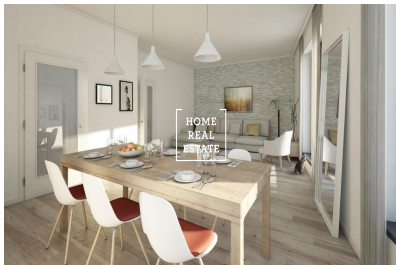

Prodej bytu 4+kk, 114 m² - Pod Brentovou, Praha 5