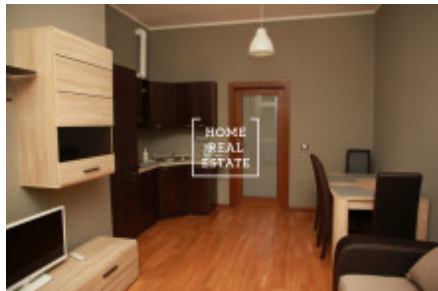

HOME
REAL
ESTATE

Pronájem bytu 2+kk, 58 m² - Nádražní, Praha 5