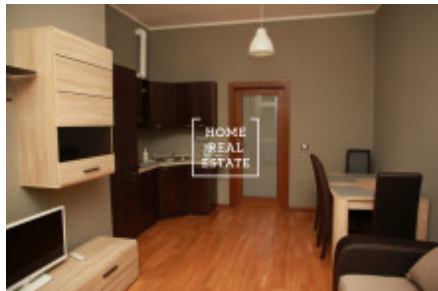

HOME
REAL
ESTATE

Pronájem bytu 2+kk, 58 m² - Nádražní, Praha 5

Společnost "Home Real Estate" nabízí k pronájmu byt 2+kk o velikosti 58 m2, situovaný v žádané lokalitě na Praze 5 - Smíchov.

Kompletně zařízený byt se nachází v 2. patře činžovního domu s výtahem a je orientován do klidného vnitrobloku. Dispozici bytu tvoří obývací místnost s kuchyňskou linkou vybavenou všemi potřebnými elektrospotřebiči, ložnice s dvoulůžkovou postelí, koupelna s toaletou a předstíň.