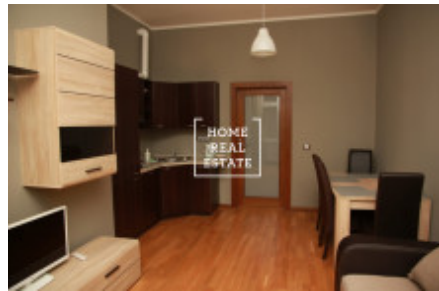

HOME
REAL
ESTATE

Pronájem bytu 2+kk, 58 m² - Nádražní, Praha 5

Společnost "Home Real Estate" nabízí k pronájmu byt 2+kk o velikosti 58 m2, situovaný v žádané lokalitě na Praze 5 - Smíchov.

Kompletně zařízený byt se nachází v 2. patře činžovního domu s výtahem a je orientován do klidného vnitrobloku. Dispozici bytu tvoří obývací místnost s kuchyňskou linkou vybavenou všemi potřebnými elektrospotřebiči, ložnice s dvoulůžkovou postelí, koupelna s toaletou a předstíň.